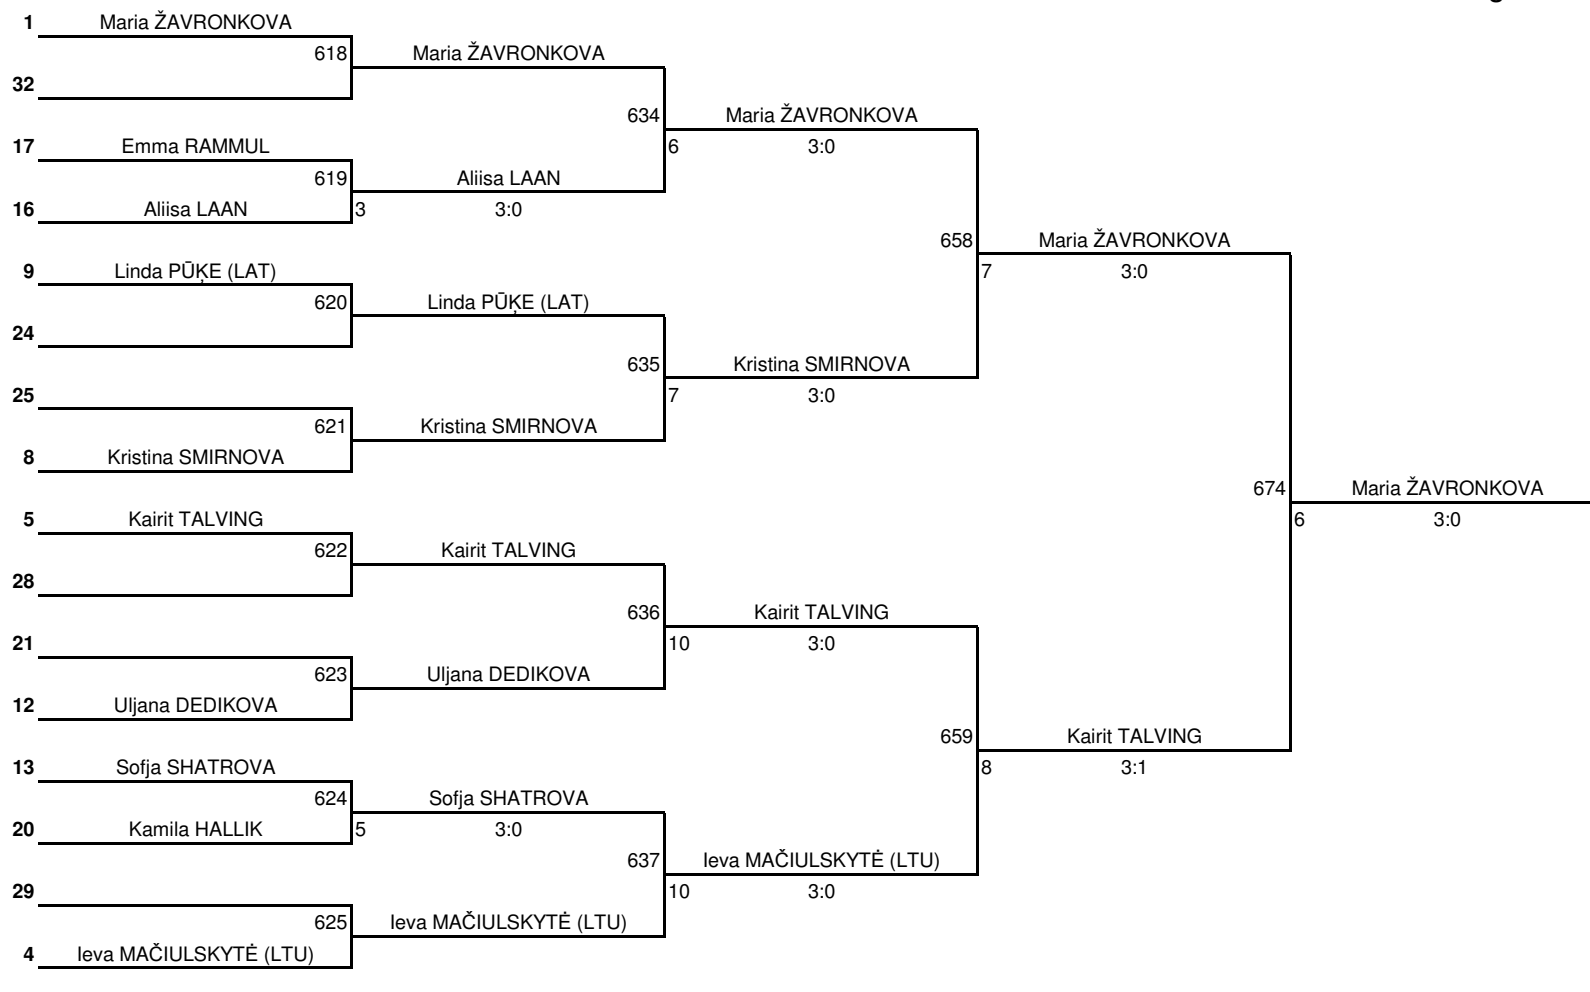

Võistluse nimetus: ELTL Stiga Laste GP 1. etapp / Evelin Lestali memoriaal	TULEMUSED 5 LEHEL KINNITAN:	
Korraldaja: ELTL / Tartu SS Kalev	Koht, kuupäev: Tartu, 21. september 2019	PEAKOHTUNIK: Aleksandr KIRPU (IU; Tartu)
Klass: Tüdrukud sünd. 2007-2008 (N13)	Kell: 11:40	

Girls born 2007-2008

Plussring

ELTL