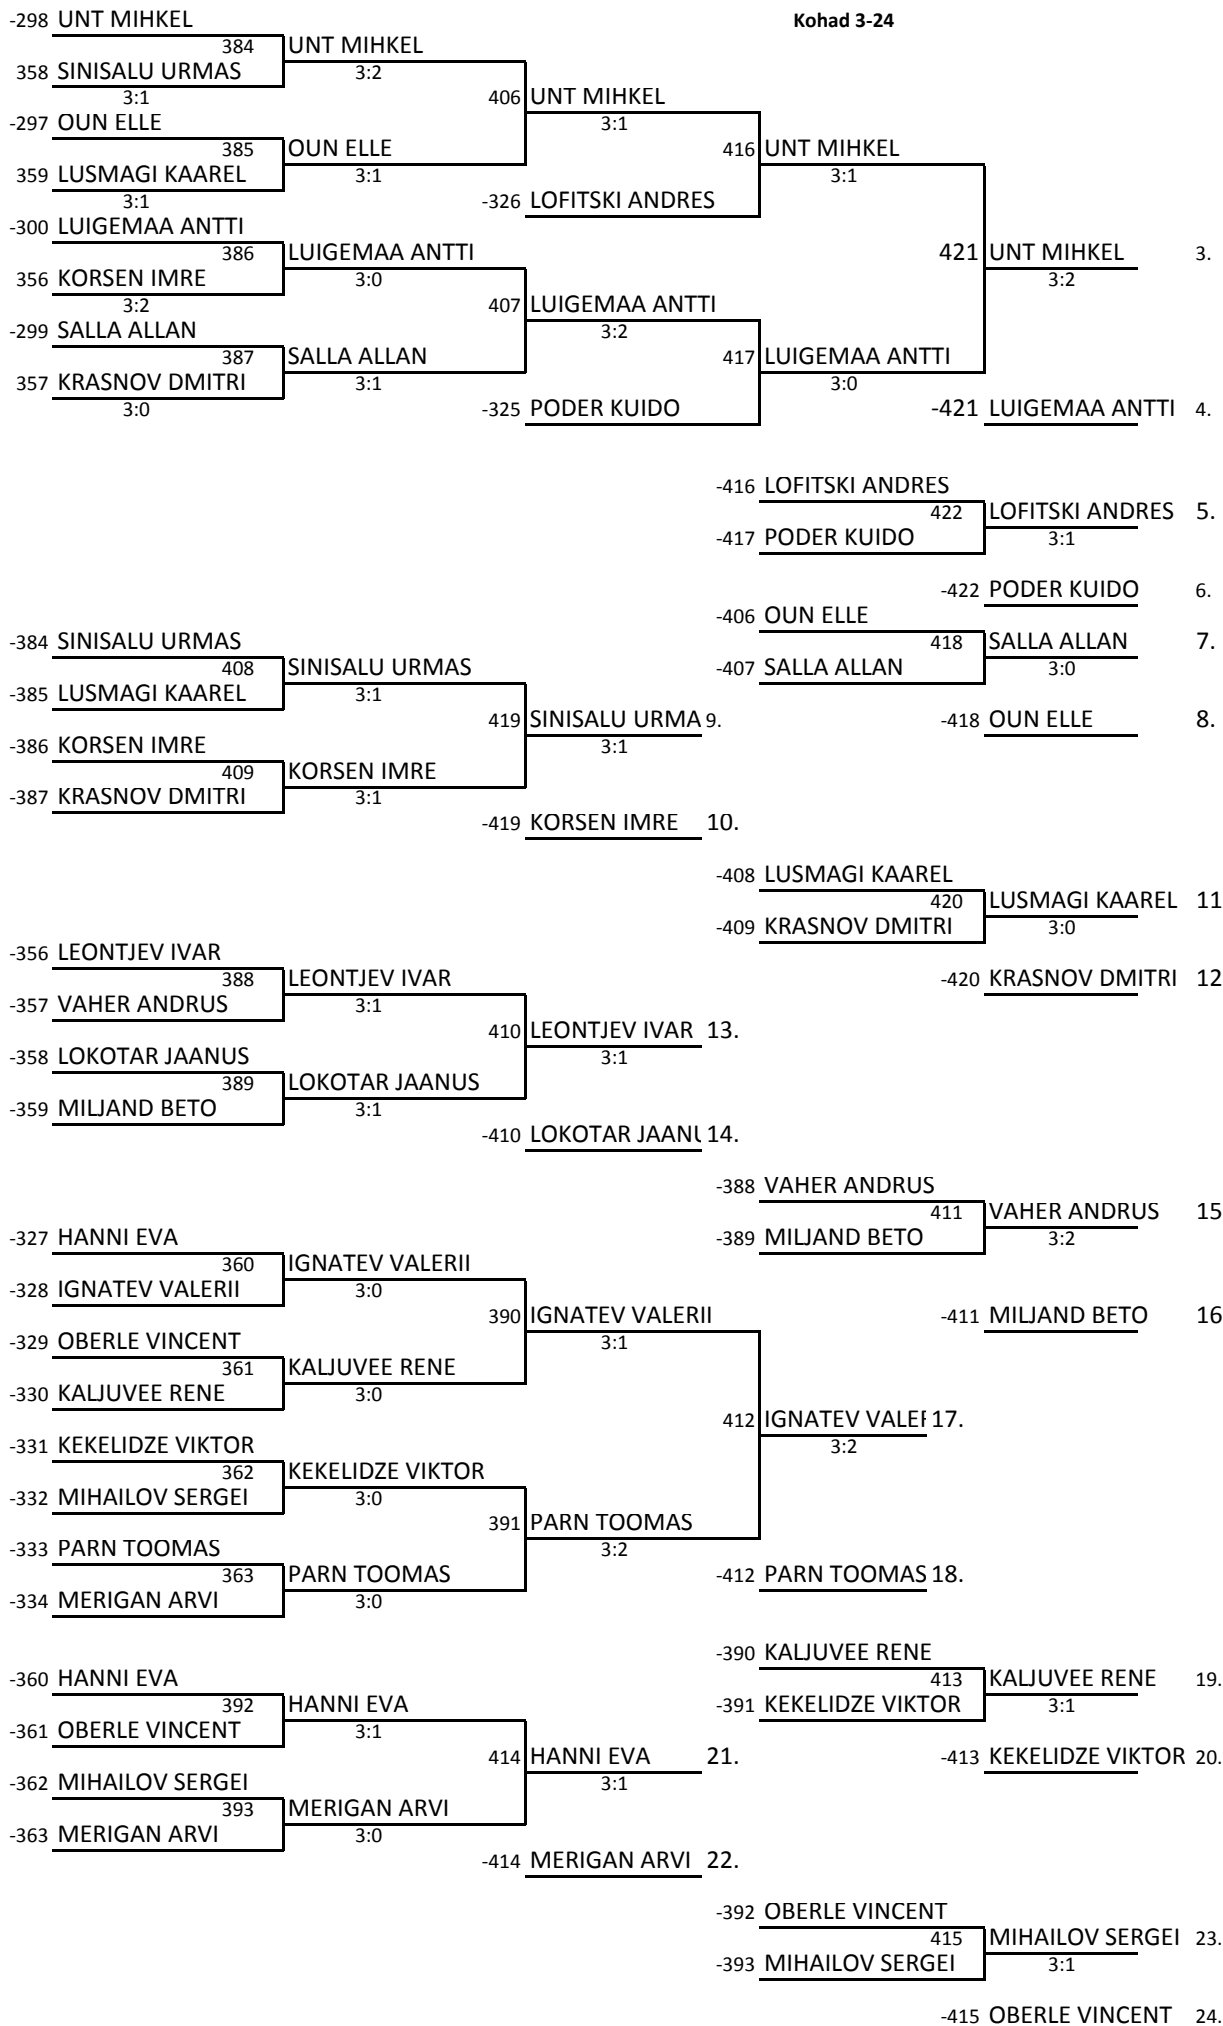

PLUSSRING (LEHT 2)

Miinusring

-201	Bye	-241	Bye	273	Bye	-300	LUIGEMAA ANTTI
-202	Bye	249	Bye		301	HANNI EVA	
-203	Bye	-242	HANNI EVA			HANNI EVA	
-204	Bye	250	Bye	274		HANNI EVA	327
-205	Bye	-243	IGNATEV VALERII		-268	LEONTJEV IVAR	3:1
-206	Bye	251	Bye	275		IGNATEV VALERII	356
-207	Bye	-244	MIKU TAAVI		302	IGNATEV VALERII	3:2
-208	Bye	252	Bye	276		MIKU TAAVI	328
-209	Bye	-245	LAUR ENE		-267	KORSEN IMRE	3:1
-210	Bye	253	Bye	277		LAUR ENE	-299
-211	Bye	-246	OBERLE VINCENT		303	OBERLE VINCENT	
-212	Bye	254	Bye	278		OBERLE VINCENT	329
-213	Bye	-247	KALJUVEE RENE		-266	KRASNOV DMITRI	3:2
-214	Bye	255	Bye	279		KALJUVEE RENE	357
-215	Bye	-248	Bye		304	KALJUVEE RENE	3:0
-216	Bye	256	Bye	280		Bye	330
-217	Bye	-233	Bye		-265	VAHER ANDRUS	3:0
-218	Bye	257	Bye	281		Bye	-298
-219	Bye	-234	KEKELIDZE VIKTOR		305	KEKELIDZE VIKTOR	
-220	Bye	258	Bye	282		KEKELIDZE VIKTOR	331
-221	Bye	-235	MIHAILOV SERGEI		-272	LOKOTAR JAANUS	3:1
-222	Bye	259	Bye	283		MIHAILOV SERGEI	358
-223	Bye	-236	LUSMAGI ANDRES		306	MIHAILOV SERGEI	3:1
-224	Bye	260	Bye	284		LUSMAGI ANDRES	332
-225	Bye	-237	LEPIK HANNES		-271	SINISALU URMAS	3:0
-226	Bye	261	Bye	285		LEPIK HANNES	-297
-227	Bye	-238	PARN TOOMAS		307	PARN TOOMAS	
-228	Bye	262	Bye	286		PARN TOOMAS	333
-229	Bye	-239	MERIGAN ARVI		-270	LUSMAGI KAAREL	3:1
-230	Bye	263	Bye	287		MERIGAN ARVI	359
-231	Bye	-240	Bye		308	MERIGAN ARVI	3:1
-232	Bye	264	Bye	288		Bye	334
					-269	MILJAND BETO	3:0

49-64	33-48	25-32	17-24	13-16	3-12
-------	-------	-------	-------	-------	------

Kohad 25-32