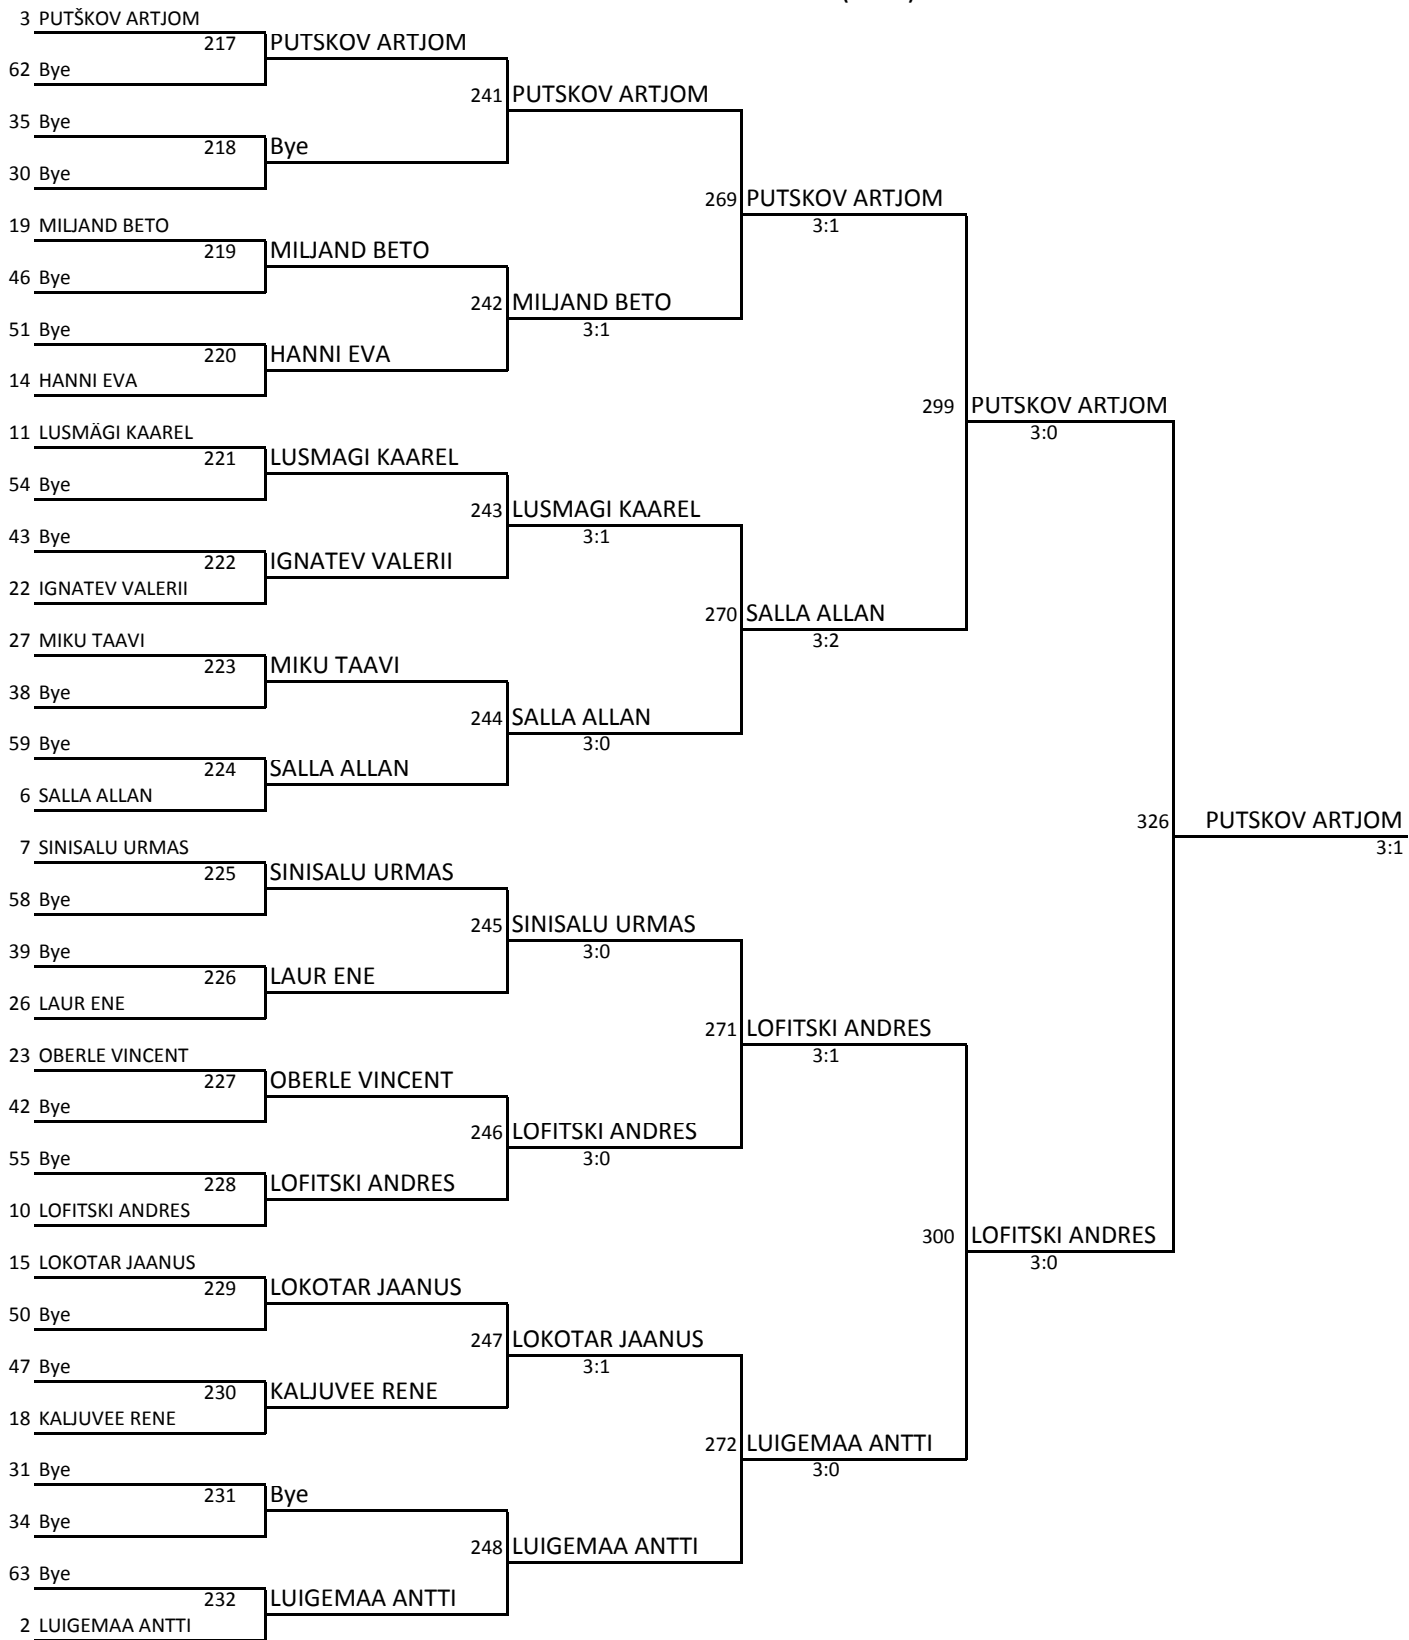

PLUSSRING (LEHT 2)

Miinusring

-201	Bye	-241	Bye	273	Bye	-300	LUIGEMAA ANTTI
-202	Bye	249	Bye		301	HANNI EVA	
-203	Bye	-242	HANNI EVA			HANNI EVA	
-204	Bye	250	Bye	274		HANNI EVA	327
-205	Bye	-243	IGNATEV VALERII		-268	LEONTJEV IVAR	3:1
-206	Bye	251	Bye	275		IGNATEV VALERII	356
-207	Bye	-244	MIKU TAAVI		302	IGNATEV VALERII	3:2
-208	Bye	252	Bye	276		MIKU TAAVI	328
-209	Bye	-245	LAUR ENE		-267	KORSEN IMRE	3:1
-210	Bye	253	Bye	277		LAUR ENE	-299
-211	Bye	-246	OBERLE VINCENT		303	OBERLE VINCENT	
-212	Bye	254	Bye	278		OBERLE VINCENT	329
-213	Bye	-247	KALJUVEE RENE		-266	KRASNOV DMITRI	3:2
-214	Bye	255	Bye	279		KALJUVEE RENE	357
-215	Bye	-248	Bye		304	KALJUVEE RENE	3:0
-216	Bye	256	Bye	280		Bye	330
-217	Bye	-233	Bye		-265	VAHER ANDRUS	3:0
-218	Bye	257	Bye	281		Bye	-298
-219	Bye	-234	KEKELIDZE VIKTOR		305	KEKELIDZE VIKTOR	
-220	Bye	258	Bye	282		KEKELIDZE VIKTOR	331
-221	Bye	-235	MIHAILOV SERGEI		-272	LOKOTAR JAANUS	3:1
-222	Bye	259	Bye	283		MIHAILOV SERGEI	358
-223	Bye	-236	LUSMAGI ANDRES		306	MIHAILOV SERGEI	3:1
-224	Bye	260	Bye	284		LUSMAGI ANDRES	332
-225	Bye	-237	LEPIK HANNES		-271	SINISALU URMAS	3:0
-226	Bye	261	Bye	285		LEPIK HANNES	-297
-227	Bye	-238	PARN TOOMAS		307	PARN TOOMAS	
-228	Bye	262	Bye	286		PARN TOOMAS	333
-229	Bye	-239	MERIGAN ARVI		-270	LUSMAGI KAAREL	3:1
-230	Bye	263	Bye	287		MERIGAN ARVI	359
-231	Bye	-240	Bye		308	MERIGAN ARVI	3:1
-232	Bye	264	Bye	288		Bye	334
					-269	MILJAND BETO	3:0

49-64	33-48	25-32	17-24	13-16	3-12
-------	-------	-------	-------	-------	------

Kohad 25-32