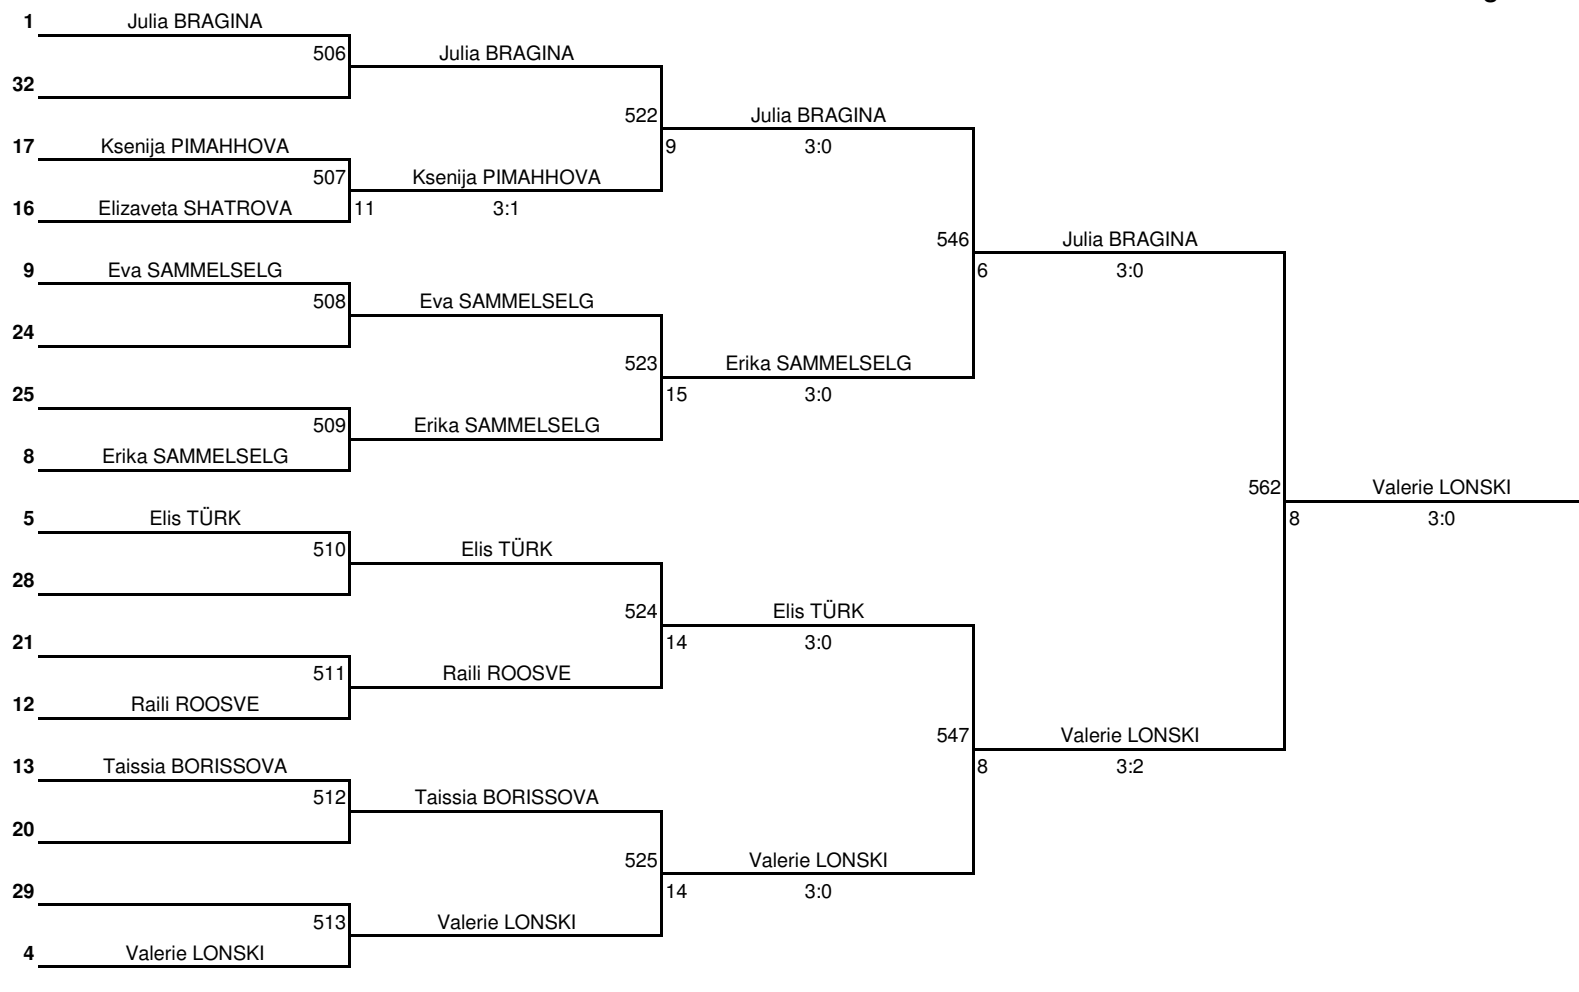

Võistluse nimetus: ELTL Stiga Laste GP 3. etapp / Rakvere OPEN	TULEMUSED 5 LEHEL KINNITAN:
Korraldaja: Rakvere Pinx ja LTK Viru-Nigula	Koht, kuupäev: Rakvere, 23. november 2019. a
Klass: Tüdrukud sünd. 2009-2010 (N11)	Kell: 11:15
PEAKOHTUNIK: Aleksandr KIRPU (IU; Tartu)	

Girls born 2009-2010

Plussring

ELTL