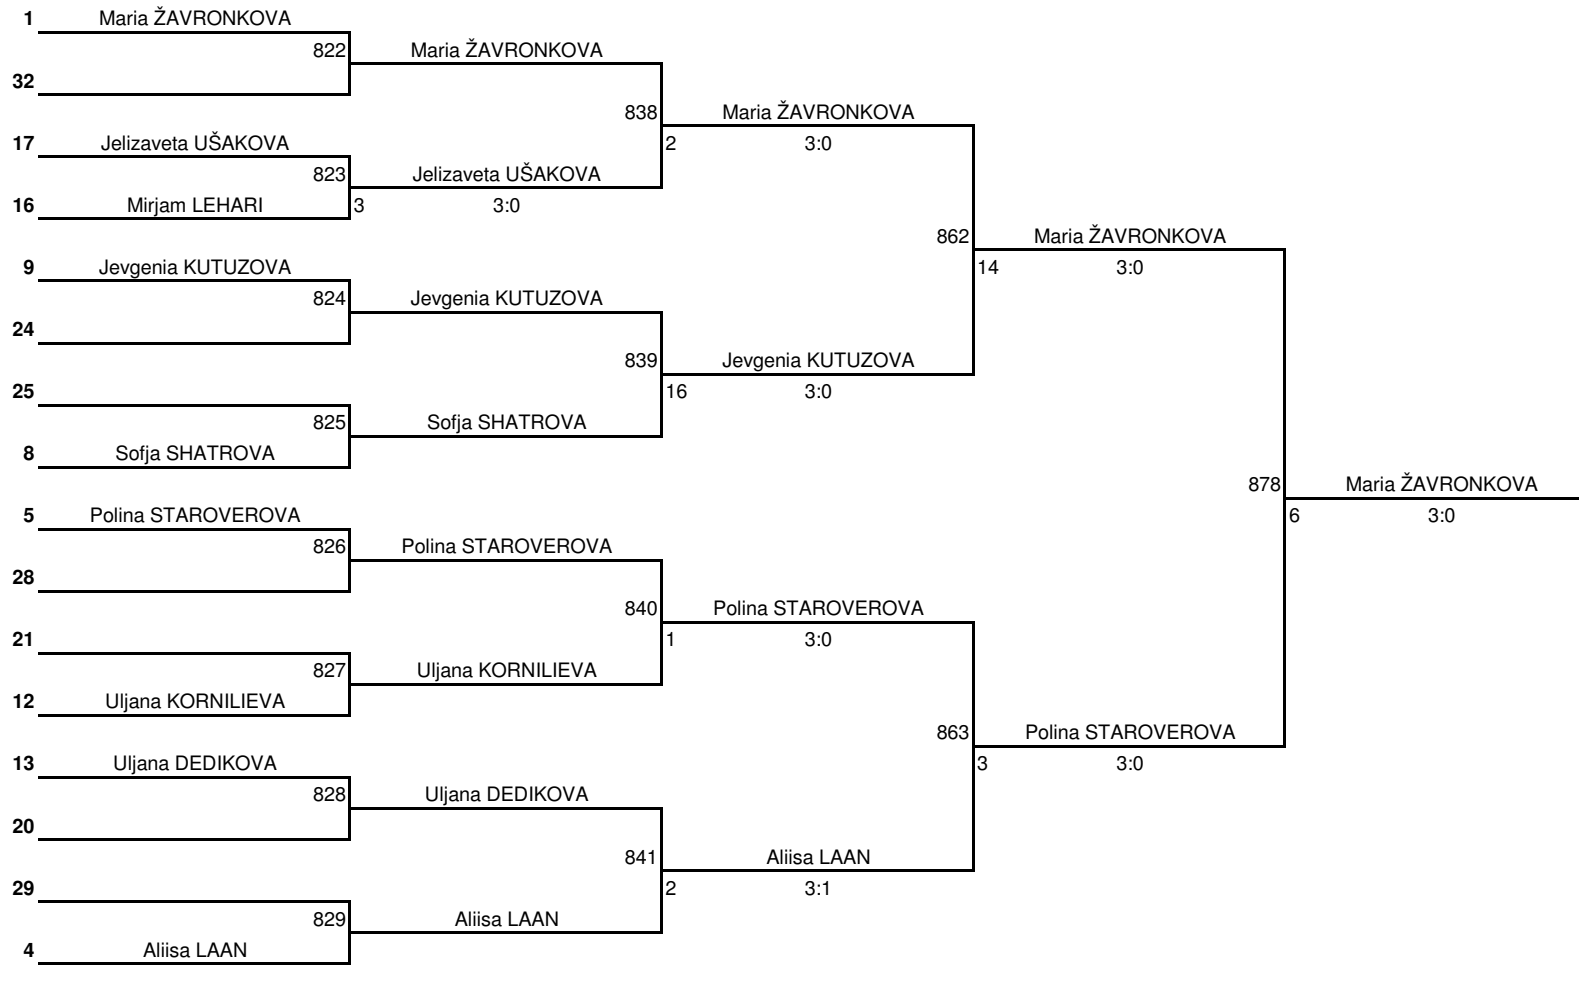

Võistluse nimetus: ELTL Stiga Laste GP 3. etapp / Rakvere OPEN	TULEMUSED 4 LEHEL KINNITAN:
Korraldaja: Rakvere Pinx ja LTK Viru-Nigula	Koht, kuupäev: Rakvere, 23. november 2019. a
Klass: Tüdrukud sünd. 2007-2008 (N13)	Kell: 11:40
	PEAKOHTUNIK: Aleksandr KIRPU (IU; Tartu)

Girls born 2007-2008

Plussring

ELTL

Minusing

Kohad 3. - 17.

894	Jelizaveta UŠAKOVA	903	Polina STAROVEROVA		
-878	Polina STAROVEROVA	14	3:0	915	Polina STAROVEROVA 3.
895	Jevgenia KUTUZOVA	904	Jevgenia KUTUZOVA	6	3:0
-879	Kairit TALVING	3	3:0		
	5. - 6.			-915	Jevgenia KUTUZOVA 4.
				-903	Jelizaveta UŠAKOVA
				914	Kairit TALVING 5.
				-904	Kairit TALVING 13 3:0
				-914	Jelizaveta UŠAKOVA 6.
-884	Arabella Amelia LEPPIK	896	Arabella Amelia LEPPIK		
-885	Reti JUUS	19	3:2	912	Sandra PRIKK 9.
-886	Aliisa LAAN			12	3:1
-887	Sandra PRIKK	897	Sandra PRIKK		
		12	3:1		
				-912	Arabella Amelia LEPPIK 10.
-870	Uljana DEDIKOVA	892	Uljana DEDIKOVA		
-871	Sofja SHATROVA	15	3:2	910	Valeria KORNEVA 13.
-872	Anna METELSKAJA			14	3:1
-873	Valeria KORNEVA	893	Valeria KORNEVA		
		12	3:1		
				-910	Uljana DEDIKOVA 14.
				-894	Uljana KORNILIEVA
				913	Kristina SMIRNOVA 7.
				-895	Kristina SMIRNOVA 14 3:0
				-913	Uljana KORNILIEVA 8.
				-896	Reti JUUS
				911	Aliisa LAAN 11.
				-897	Aliisa LAAN 11 3:2
				-911	Reti JUUS 12.
				-892	Sofja SHATROVA
				909	Anna METELSKAJA 15.
				-893	Anna METELSKAJA 5 3:0
				-909	Sofja SHATROVA 16.
-858	Mirjam LEHARI				17.