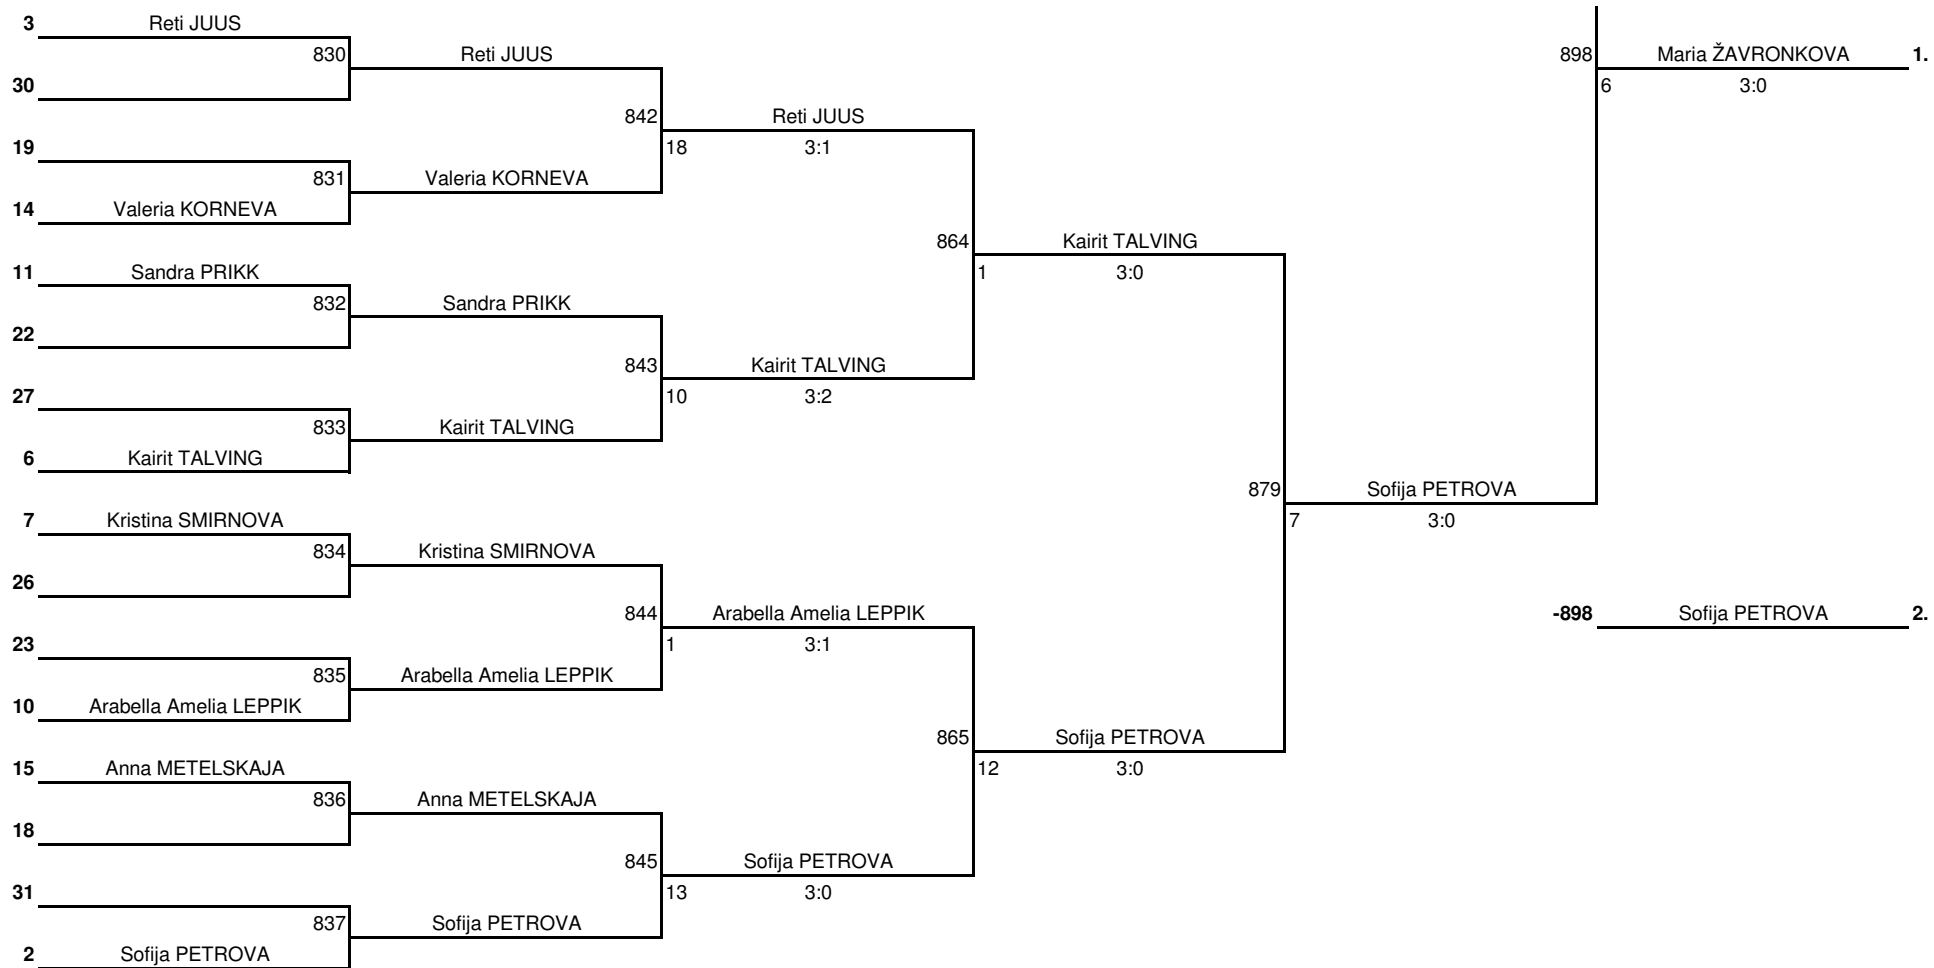

Võistluse nimetus: ELTL Stiga Laste GP 3. etapp / Rakvere OPEN	TULEMUSED 4 LEHEL KINNITAN:
Korraldaja: Rakvere Pinx ja LTK Viru-Nigula	Koht, kuupäev: Rakvere, 23. november 2019. a
Klass: Tüdrukud sünd. 2007-2008 (N13)	Kell: 11:40
	PEAKOHTUNIK: Aleksandr KIRPU (IU; Tartu)

Girls born 2007-2008

Plussring

ELTL

Minusing

Kohad 3. - 17.

894	Jelizaveta UŠAKOVA	903	Polina STAROVEROVA		
-878	Polina STAROVEROVA	14	3:0	915	Polina STAROVEROVA 3.
895	Jevgenia KUTUZOVA	904	Jevgenia KUTUZOVA	6	3:0
-879	Kairit TALVING	3	3:0		
	5. - 6.			-915	Jevgenia KUTUZOVA 4.
				-903	Jelizaveta UŠAKOVA
				914	Kairit TALVING 5.
				-904	Kairit TALVING 13 3:0
				-914	Jelizaveta UŠAKOVA 6.
-884	Arabella Amelia LEPPIK	896	Arabella Amelia LEPPIK		
-885	Reti JUUS	19	3:2	912	Sandra PRIKK 9.
-886	Aliisa LAAN			12	3:1
-887	Sandra PRIKK	897	Sandra PRIKK		
		12	3:1		
				-912	Arabella Amelia LEPPIK 10.
-870	Uljana DEDIKOVA	892	Uljana DEDIKOVA		
-871	Sofja SHATROVA	15	3:2	910	Valeria KORNEVA 13.
-872	Anna METELSKAJA			14	3:1
-873	Valeria KORNEVA	893	Valeria KORNEVA		
		12	3:1		
				-910	Uljana DEDIKOVA 14.
				-894	Uljana KORNILIEVA
				913	Kristina SMIRNOVA 7.
				-895	Kristina SMIRNOVA 14 3:0
				-913	Uljana KORNILIEVA 8.
				-896	Reti JUUS
				911	Aliisa LAAN 11.
				-897	Aliisa LAAN 11 3:2
				-911	Reti JUUS 12.
				-892	Sofja SHATROVA
				909	Anna METELSKAJA 15.
				-893	Anna METELSKAJA 5 3:0
				-909	Sofja SHATROVA 16.
-858	Mirjam LEHARI				17.