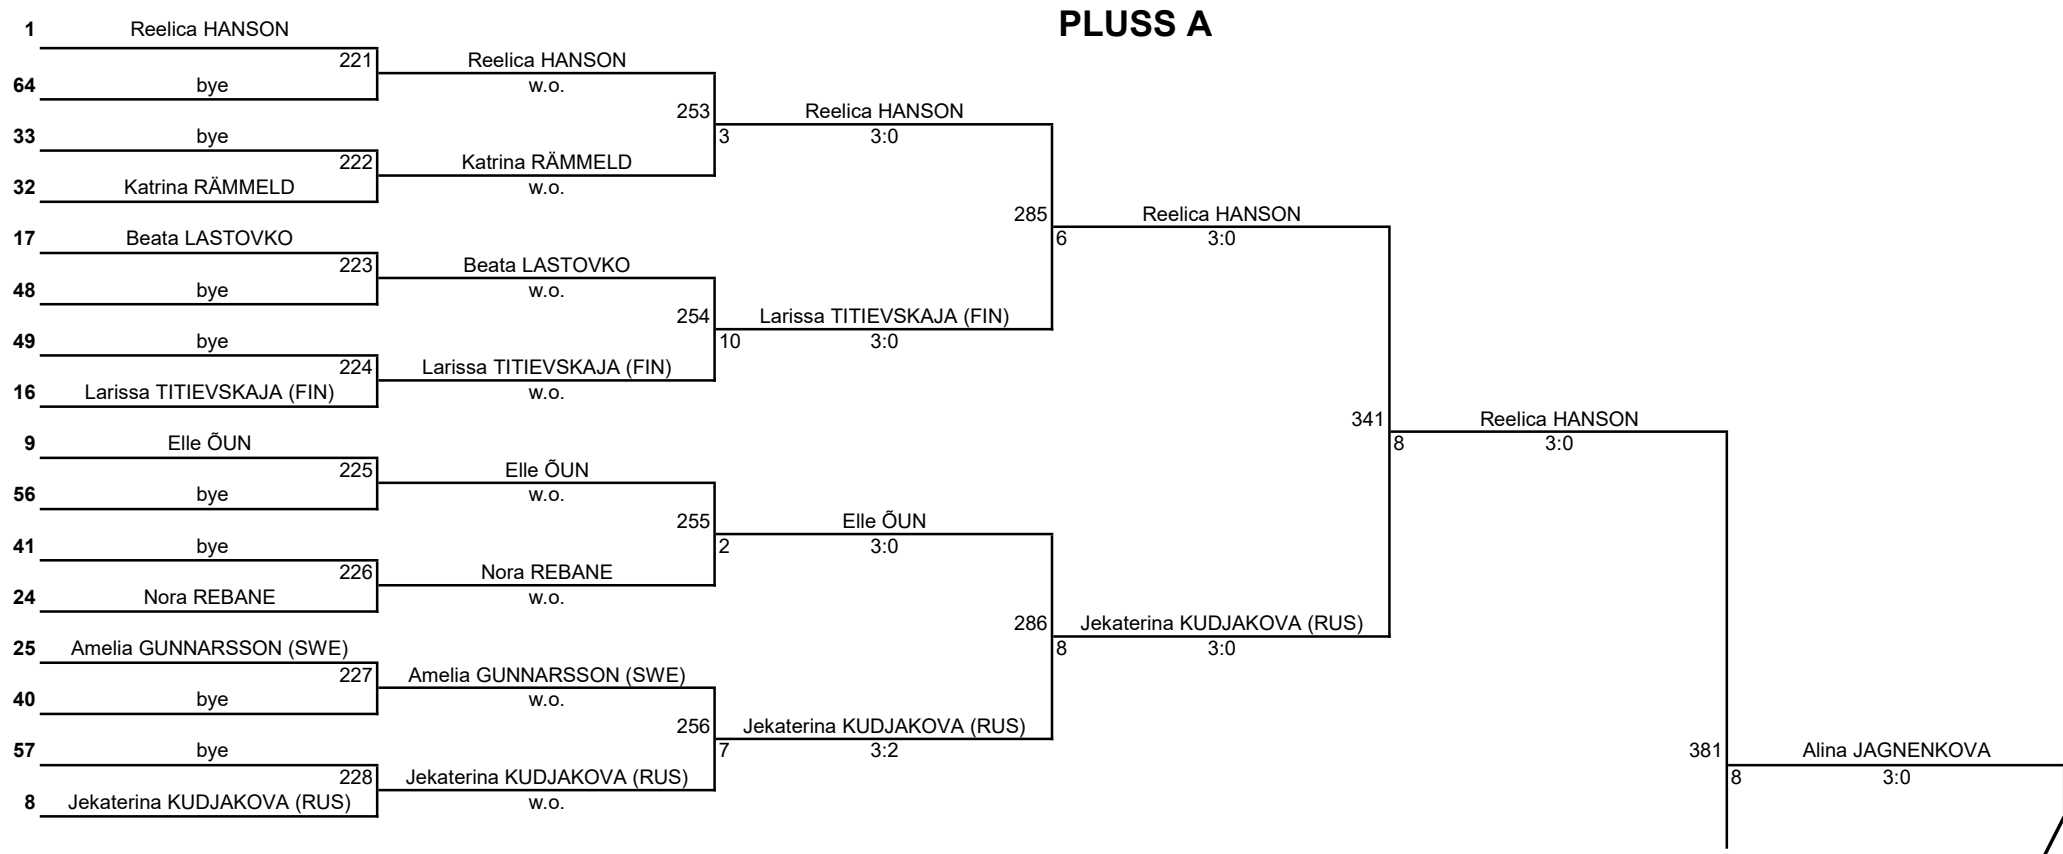

Võistluse nimetus:	<b>Tallinn OPEN Balteco jõuluturniir 2019</b>			TULEMUSED 8 LEHEL KINNITAN:
Korraldaja:	LTK Kalev	Koht, kuupäev:	Tallinn, 21. detsember	PEAKOHTUNIK: Aleksandr KIRPU (IU; Tartu)
Klass:	<b>Naisüksikmäng / Women's Single</b>	Kell:	13:00	

## PLUS C