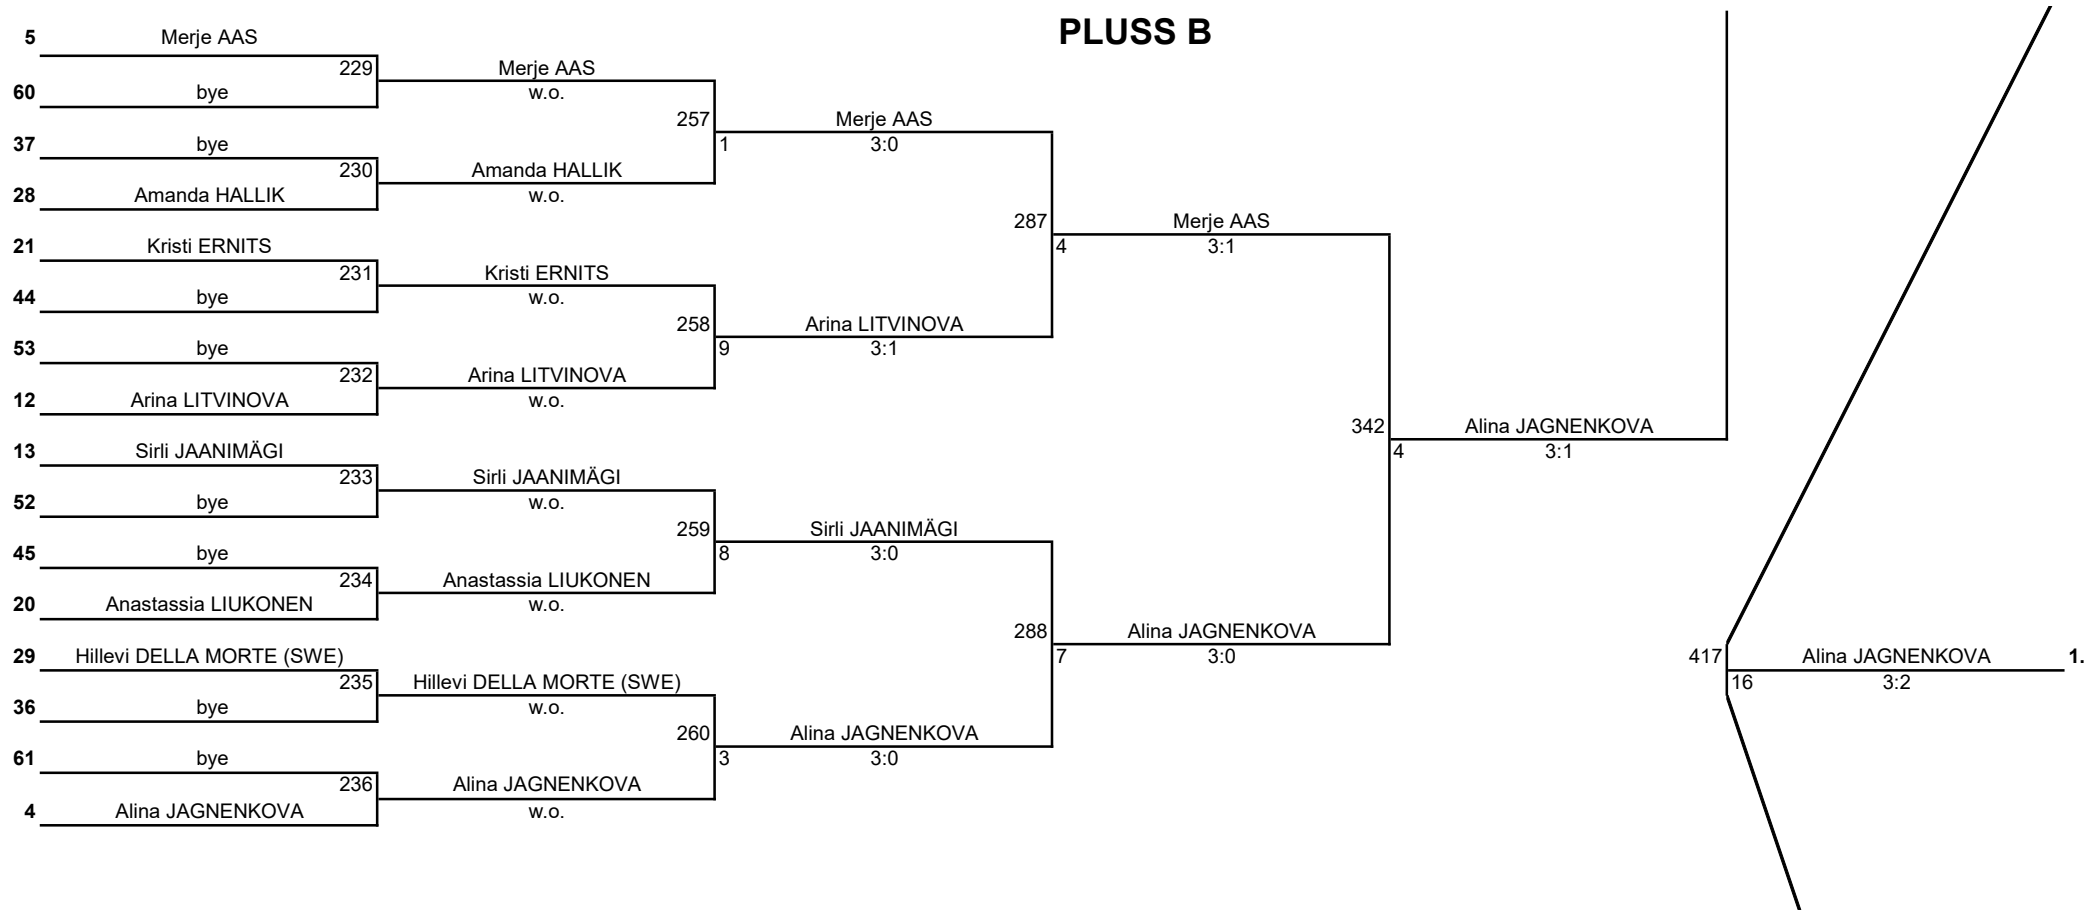

Võistluse nimetus:	<b>Tallinn OPEN Balteco jõuluturniir 2019</b>			TULEMUSED 8 LEHEL KINNITAN:
Korraldaja:	LTK Kalev	Koht, kuupäev:	Tallinn, 21. detsember	PEAKOHTUNIK: Aleksandr KIRPU (IU; Tartu)
Klass:	<b>Naisüksikmäng / Women's Single</b>	Kell:	13:00	

## PLUS C

## MIINUS A