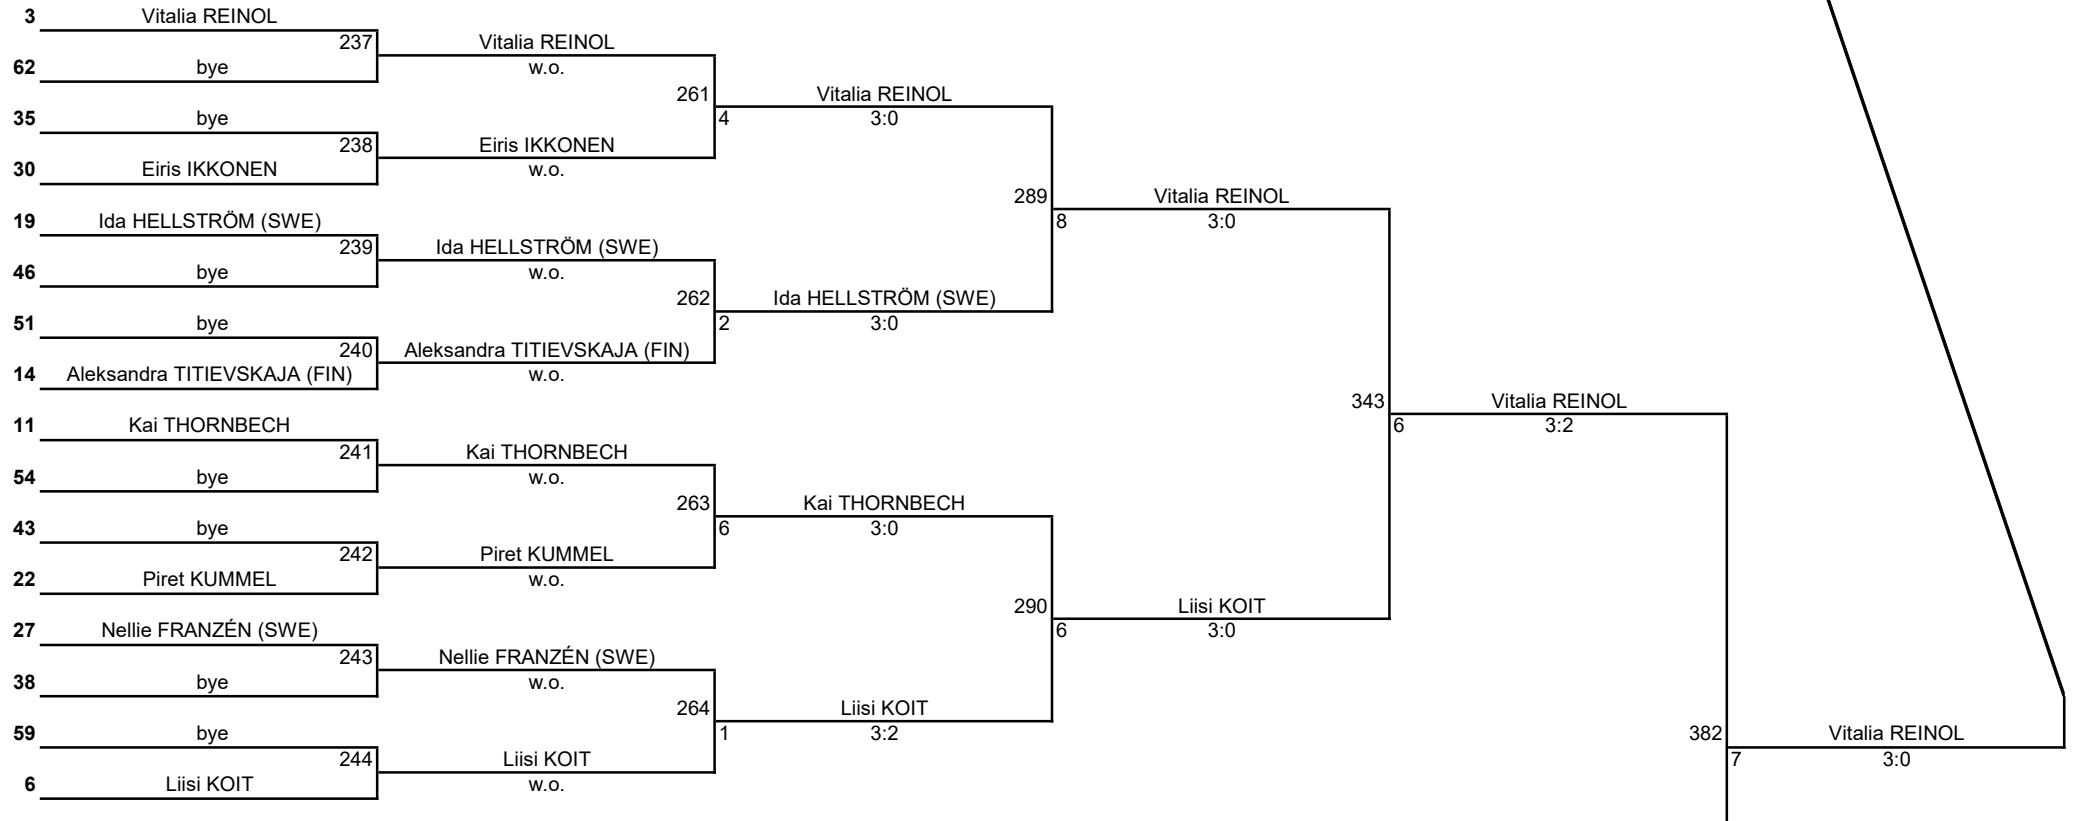

Võistluse nimetus:	<b>Tallinn OPEN Balteco jõuluturniir 2019</b>			TULEMUSED 8 LEHEL KINNITAN:
Korraldaja:	LTK Kalev	Koht, kuupäev:	Tallinn, 21. detsember	PEAKOHTUNIK: Aleksandr KIRPU (IU; Tartu)
Klass:	<b>Naisüksikmäng / Women's Single</b>	Kell:	13:00	

## PLUS C