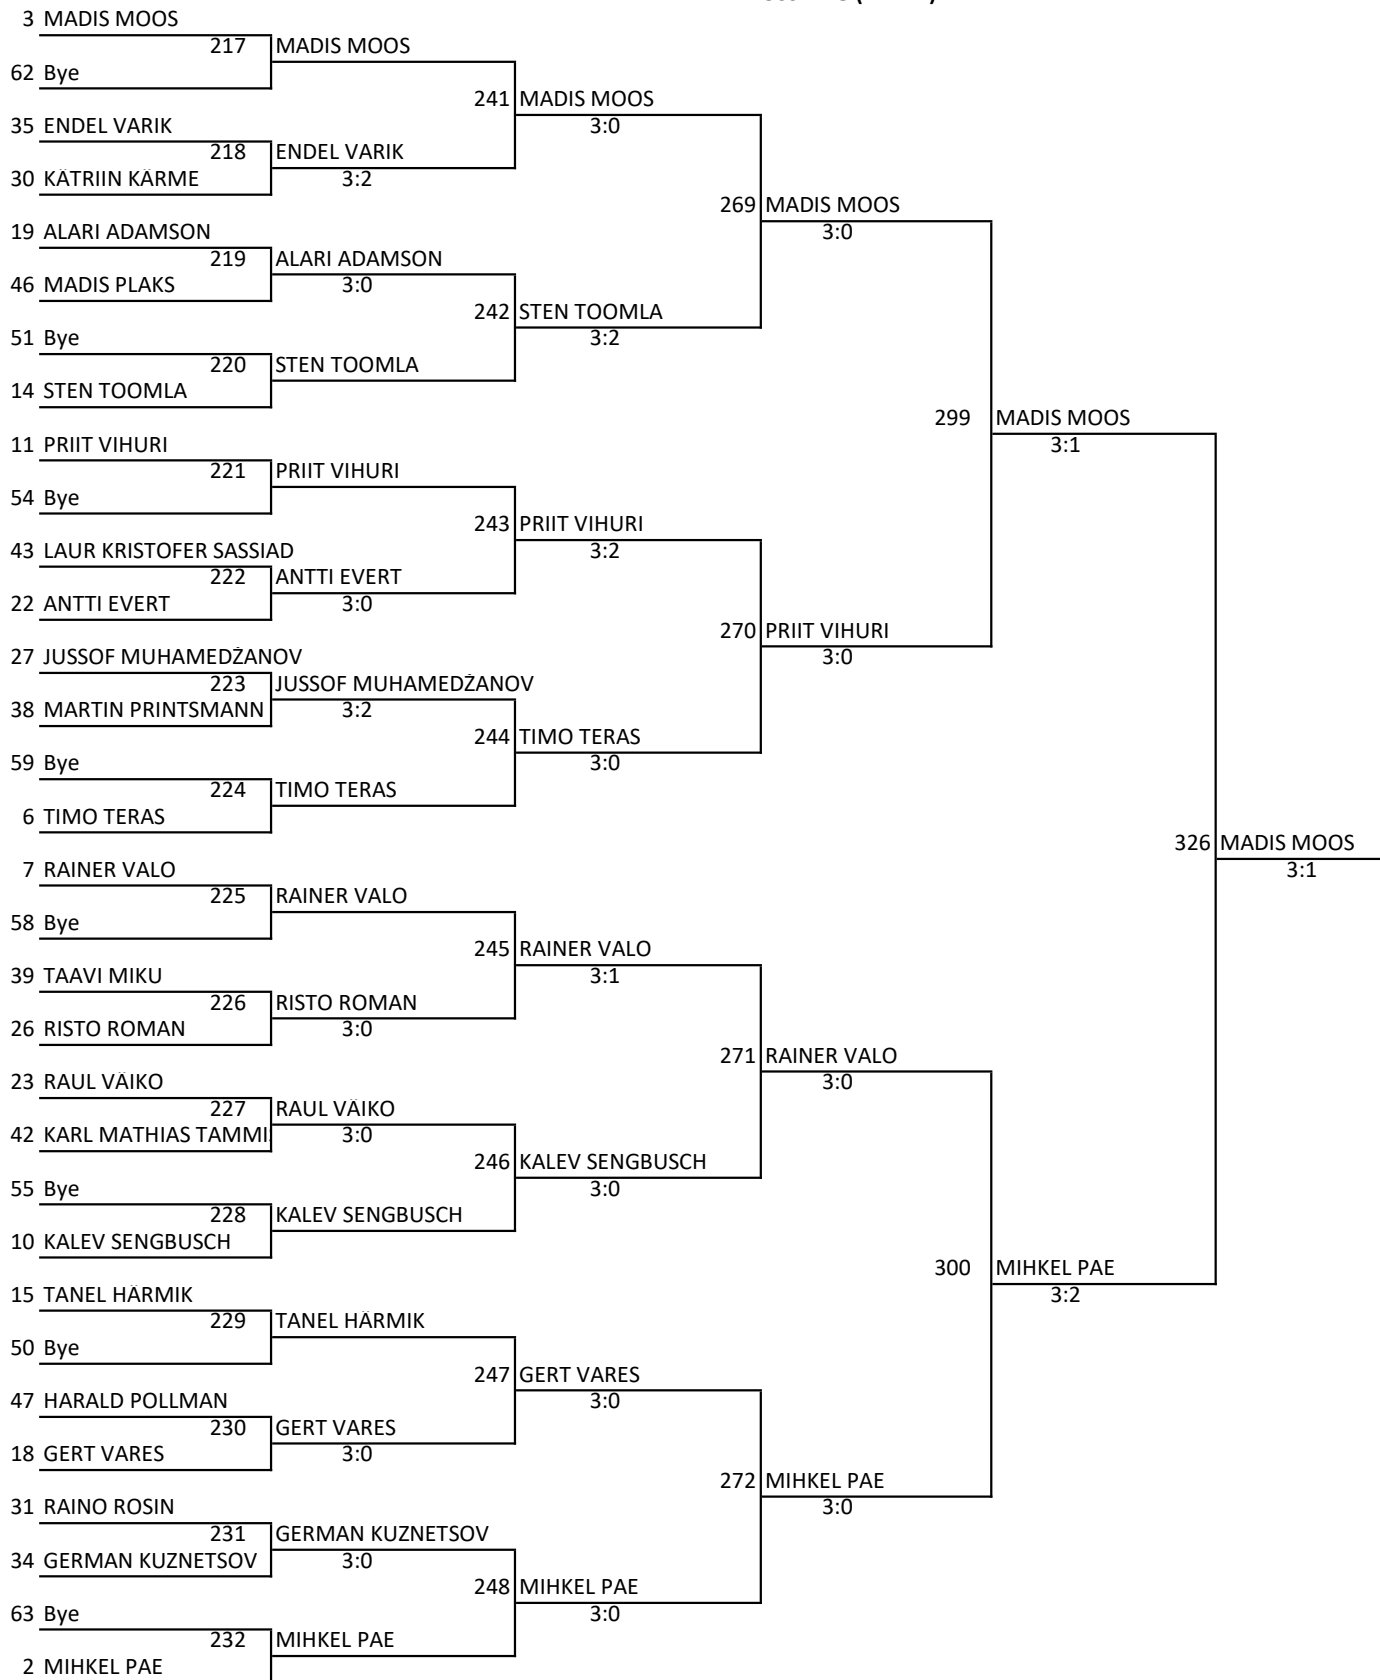

VÕISTLUS:	Põhja-Sakala valla karikasari II etapp	PEAKOHTUNIK:	Antti Evert
LÄBIVIHA:	Lehola 2005	KUUPÄEV:	12.01.2020
KLASS:	Üld	KELL:	10:00:00

PLUSRING (LEHT 1)

PLUSRING (LEHT 2)

Miinusring

-201	Bye	-241	ENDEL VARIK	273	HEIKO PIKKOR				-300	RAINER VALO
-202	HEIKO PIKKOR	249	HEIKO PIKKOR		3:1	301	ALARI ADAMSON			
-203	Bye	-242	ALARI ADAMSON	274	ALARI ADAMSON		3:0	327	RAIKO VALO	
-204	Bye	250	Bye						3:1	
-205	Bye	-243	ANTTI EVERT	275	ANTTI EVERT					356
-206	ANDREAS PAABOR	251	ANDREAS PAABOR		3:0	302	ANTTI EVERT			3:2
-207	MARKO TIISLER	-244	JUSSOF MUHAMEDŽANOV	276	JUSSOF MUHAMEDŽANOV		3:2	328	GREGOR KULL	
-208	Bye	252	MARKO TIISLER		3:1				3:0	
-209	Bye	-245	RISTO ROMAN	277	RISTO ROMAN					-299
-210	JANE ANDREI	253	JANE ANDREI		3:0	303	RISTO ROMAN			
-211	VALVE SENGBUSCH	-246	RAUL VAIKO	278	RAUL VAIKO		3:2	329	SÖREN ROTHBERG	
-212	Bye	254	VALVE SENGBUSCH		3:0				3:1	
-213	Bye	-247	TANEL HÄRMIK	279	TANEL HÄRMIK					357
-214	TENER KABANEN	255	TENER KABANEN		3:0	304	TANEL HÄRMIK			3:2
-215	KALJU MIRKA	-248	GERMAN KUZNETSOV	280	GERMAN KUZNETSOV		3:2	330	RAUNO VALO	
-216	Bye	256	KALJU MIRKA		3:0				3:2	
-217	Bye	-233	TAAVI OLESK	281	TAAVI OLESK					-298
-218	KATRIIN KÄRME	257	KATRIIN KÄRME		3:0	305	TAAVI OLESK			
-219	MADIS PLAKS	-234	KAIDO VELDEMANN	282	KAIDO VELDEMANN		3:0	331	GERT VARES	
-220	Bye	258	MADIS PLAKS		3:0				3:0	
-221	Bye	-235	KRISTI ERNITS	283	KRISTI ERNITS					358
-222	LAUR KRISTOFER SASSIA	259	LAUR KRISTOFER SASSIA		3:0	306	MARTIN PRINTSMANN			3:0
-223	MARTIN PRINTSMANN	-236	NORA REBANE	284	MARTIN PRINTSMANN		3:2	332	KALEV SENGBUSCH	
-224	Bye	260	MARTIN PRINTSMANN		3:0				3:0	
-225	Bye	-237	KLARA VAIKO	285	TAAVI MIKU					-297
-226	TAAVI MIKU	261	TAAVI MIKU		3:2	307	KAREL ROSIN			
-227	KARL MATHIAS TAMMISTE	-238	KAREL ROSIN	286	KAREL ROSIN		3:0	333	TIMO TERAS	
-228	Bye	262	KARL MATHIAS TAMMIS		3:0				3:0	
-229	Bye	-239	INNO KIILASPEA	287	INNO KIILASPEA					359
-230	HARALD POLLMAN	263	HARALD POLLMAN		3:0	308	INNO KIILASPEA			3:2
-231	RAINO ROSIN	-240	PEETER PALU	288	PEETER PALU		3:2	334	STEN TOOMLA	
-232	Bye	264	RAINO ROSIN		3:0				3:0	
										-269