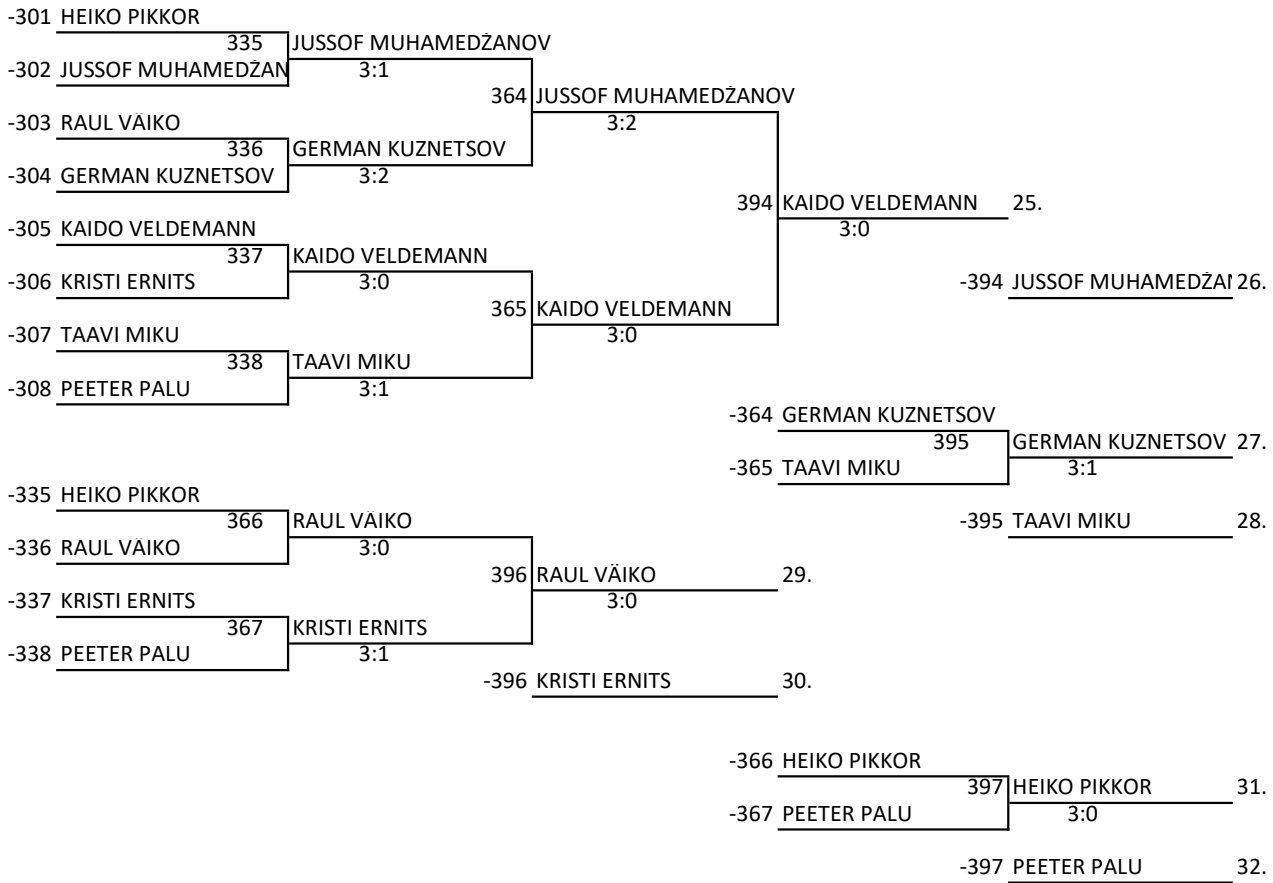

Kohad 25-32