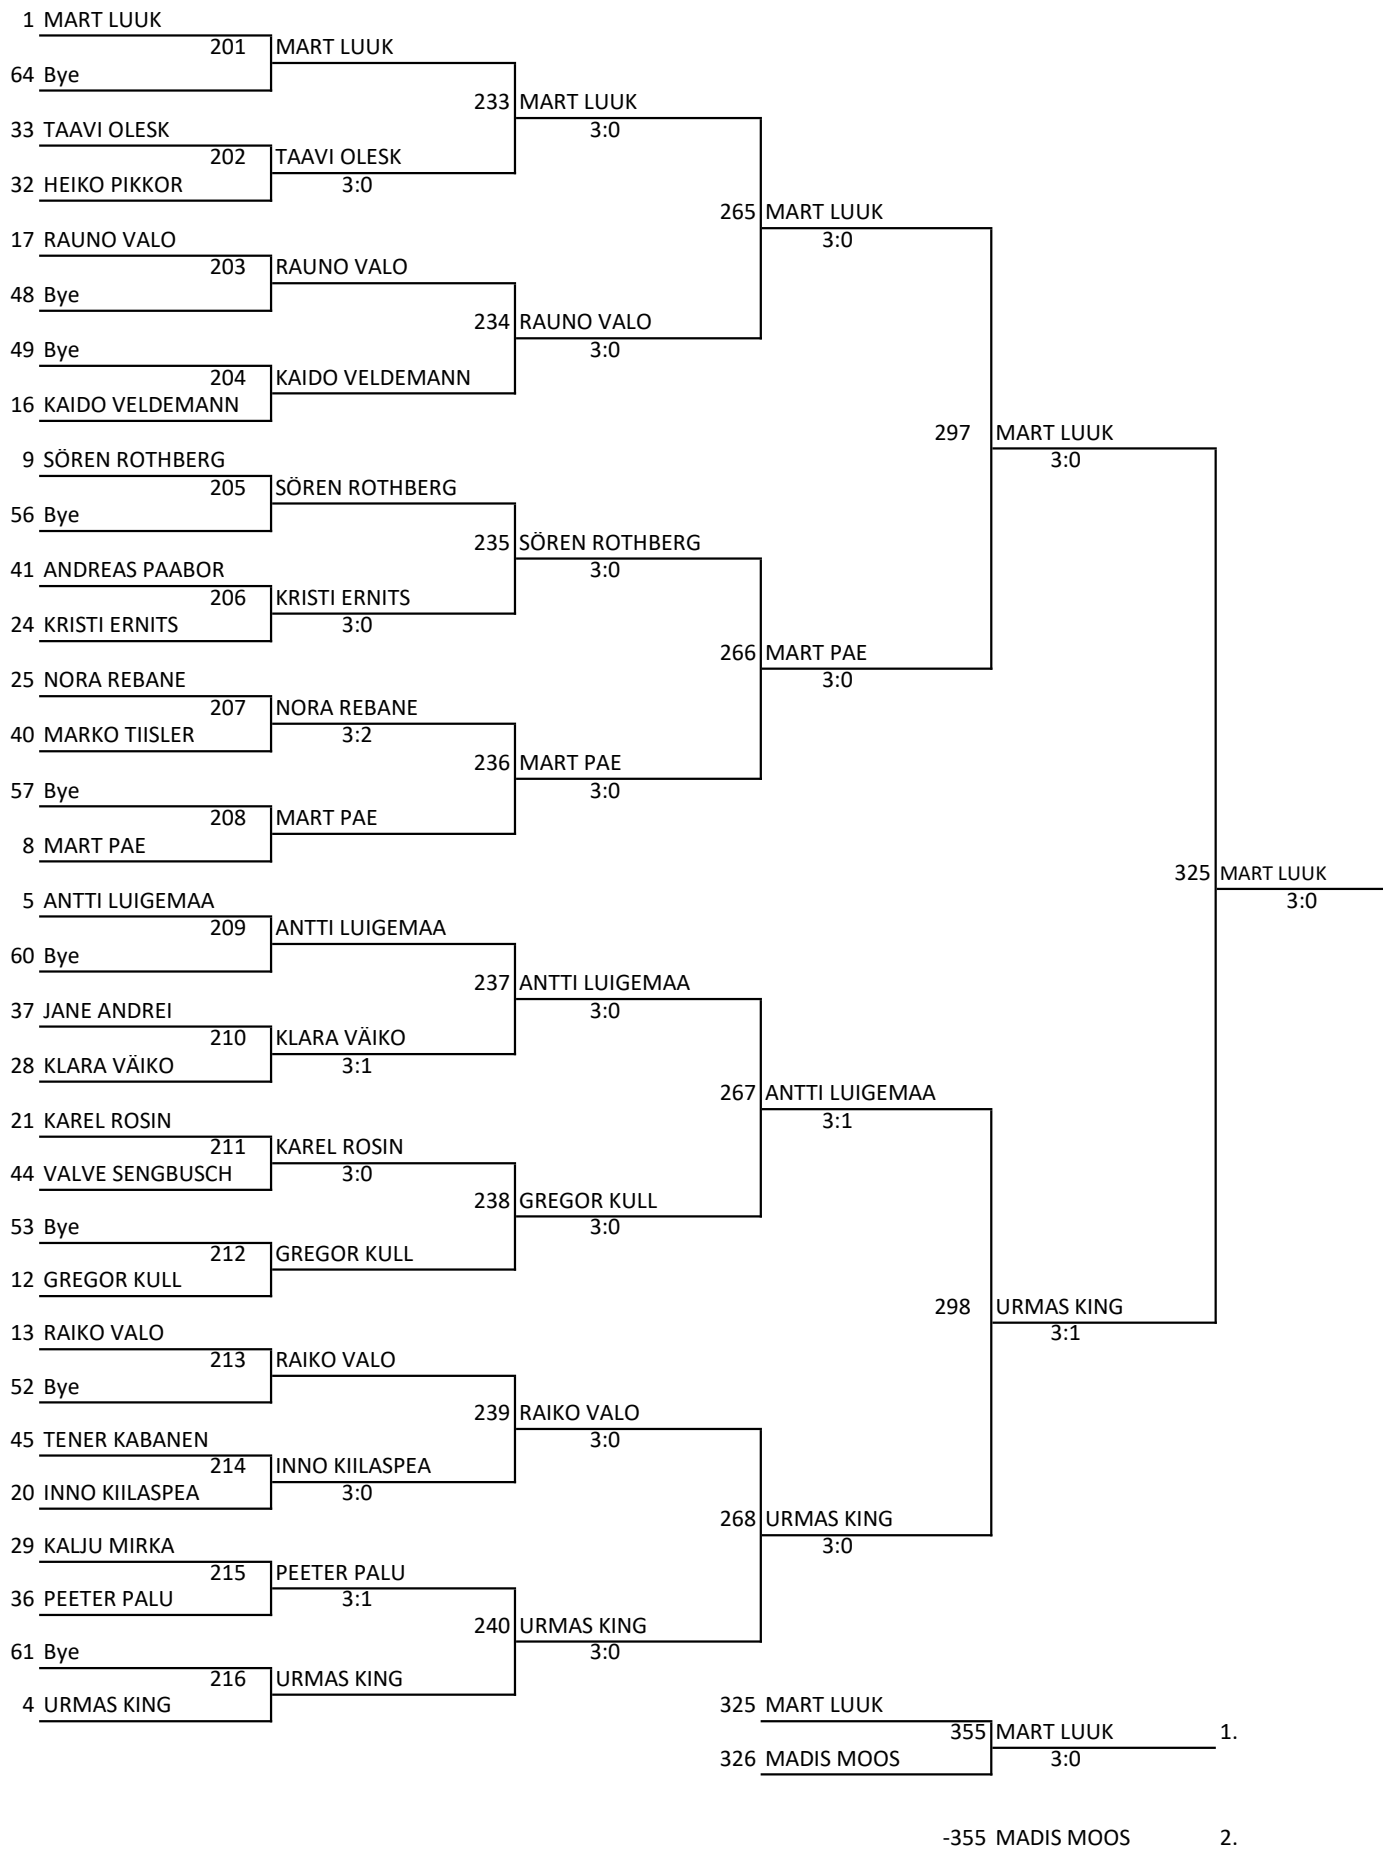

VÕISTLUS:	Põhja-Sakala valla karikasari II etapp	PEAKOHTUNIK:	Antti Evert
LÄBIVIHA:	Lehola 2005	KUUPÄEV:	12.01.2020
KLASS:	Üld	KELL:	10:00:00

PLUSRING (LEHT 1)

PLUSRING (LEHT 2)

Miinusring

-201	Bye	-241	ENDEL VARIK	273	HEIKO PIKKOR				-300	RAINER VALO
-202	HEIKO PIKKOR	249	HEIKO PIKKOR		3:1	301	ALARI ADAMSON			
-203	Bye	-242	ALARI ADAMSON	274	ALARI ADAMSON		3:0	327	RAIKO VALO	
-204	Bye	250	Bye						3:1	
-205	Bye	-243	ANTTI EVERT	275	ANTTI EVERT					356
-206	ANDREAS PAABOR	251	ANDREAS PAABOR		3:0	302	ANTTI EVERT			3:2
-207	MARKO TIISLER	-244	JUSSOF MUHAMEDŽANOV	276	JUSSOF MUHAMEDŽANOV		3:2	328	GREGOR KULL	
-208	Bye	252	MARKO TIISLER		3:1				3:0	
-209	Bye	-245	RISTO ROMAN	277	RISTO ROMAN					-299
-210	JANE ANDREI	253	JANE ANDREI		3:0	303	RISTO ROMAN			
-211	VALVE SENGBUSCH	-246	RAUL VAIKO	278	RAUL VAIKO		3:2	329	SÖREN ROTHBERG	
-212	Bye	254	VALVE SENGBUSCH		3:0				3:1	
-213	Bye	-247	TANEL HÄRMIK	279	TANEL HÄRMIK					357
-214	TENER KABANEN	255	TENER KABANEN		3:0	304	TANEL HÄRMIK			3:2
-215	KALJU MIRKA	-248	GERMAN KUZNETSOV	280	GERMAN KUZNETSOV		3:2	330	RAUNO VALO	
-216	Bye	256	KALJU MIRKA		3:0				3:2	
-217	Bye	-233	TAAVI OLESK	281	TAAVI OLESK					-298
-218	KATRIIN KÄRME	257	KATRIIN KÄRME		3:0	305	TAAVI OLESK			
-219	MADIS PLAKS	-234	KAIDO VELDEMANN	282	KAIDO VELDEMANN		3:0	331	GERT VARES	
-220	Bye	258	MADIS PLAKS		3:0				3:0	
-221	Bye	-235	KRISTI ERNITS	283	KRISTI ERNITS					358
-222	LAUR KRISTOFER SASSIA	259	LAUR KRISTOFER SASSIA		3:0	306	MARTIN PRINTSMANN			3:0
-223	MARTIN PRINTSMANN	-236	NORA REBANE	284	MARTIN PRINTSMANN		3:2	332	KALEV SENGBUSCH	
-224	Bye	260	MARTIN PRINTSMANN		3:0				3:0	
-225	Bye	-237	KLARA VAIKO	285	TAAVI MIKU					-297
-226	TAAVI MIKU	261	TAAVI MIKU		3:2	307	KAREL ROSIN			
-227	KARL MATHIAS TAMMISTE	-238	KAREL ROSIN	286	KAREL ROSIN		3:0	333	TIMO TERAS	
-228	Bye	262	KARL MATHIAS TAMMIS		3:0				3:0	
-229	Bye	-239	INNO KIILASPEA	287	INNO KIILASPEA					359
-230	HARALD POLLMAN	263	HARALD POLLMAN		3:0	308	INNO KIILASPEA			3:2
-231	RAINO ROSIN	-240	PEETER PALU	288	PEETER PALU		3:2	334	STEN TOOMLA	
-232	Bye	264	RAINO ROSIN		3:0				3:0	
										-269