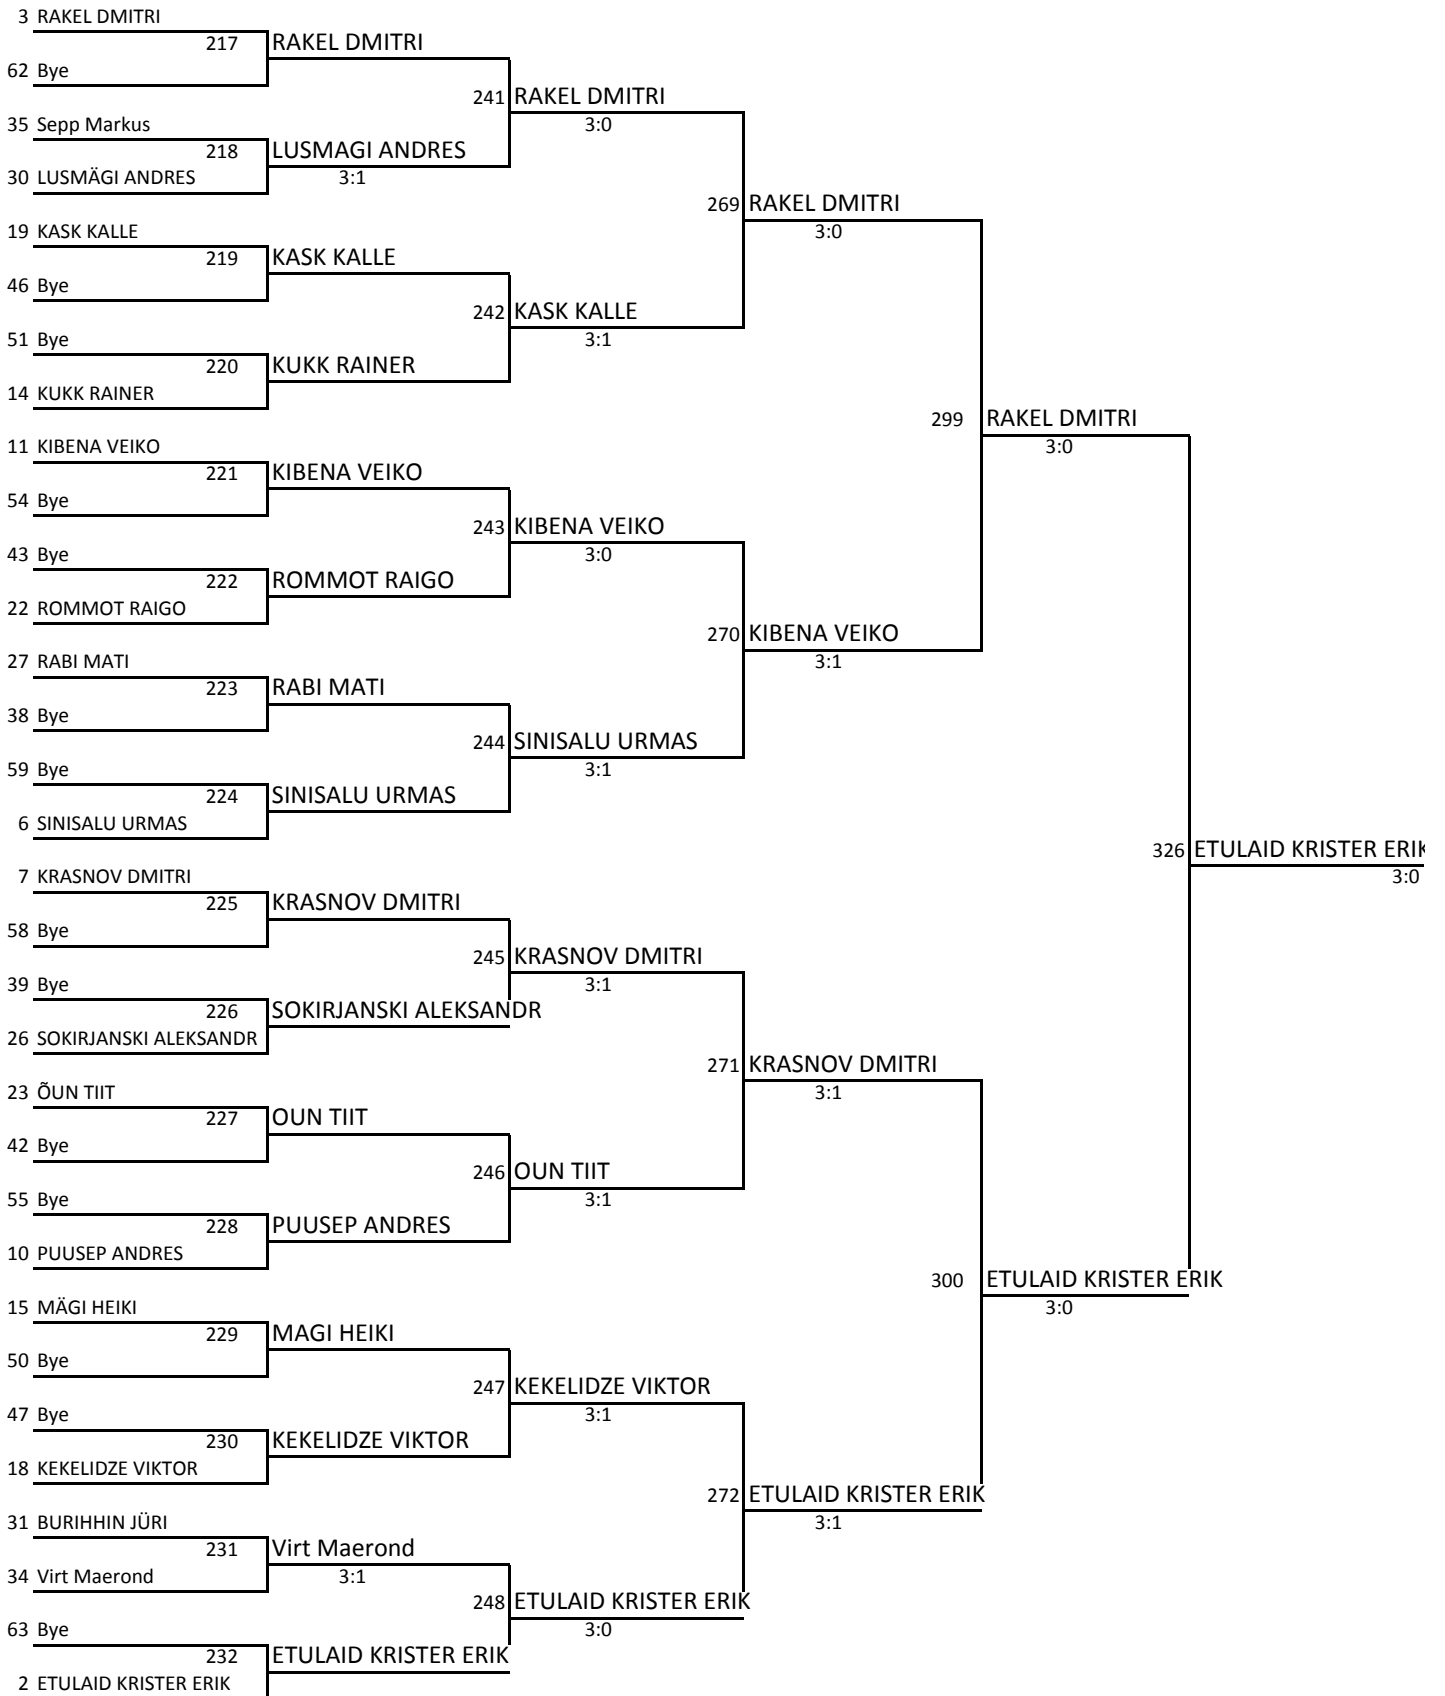

VÕISTLUSE NIMETUS:	Manniks.Com karikasari, 6. etapp	PEAKOHTUNIK:	
LÄBIVIIVA:	Luatennisekeskus	KUUPÄEV:	22.02.2020
KLASS:	Meistrikläss	KELL:	Algus kl 10:00

PLUSRING (LEHT 1)

PLUSSRING (LEHT 2)

Miinusring

49-64	33-48	25-32	17-24	13-16	3-12
-------	-------	-------	-------	-------	------

Kohad 3-24