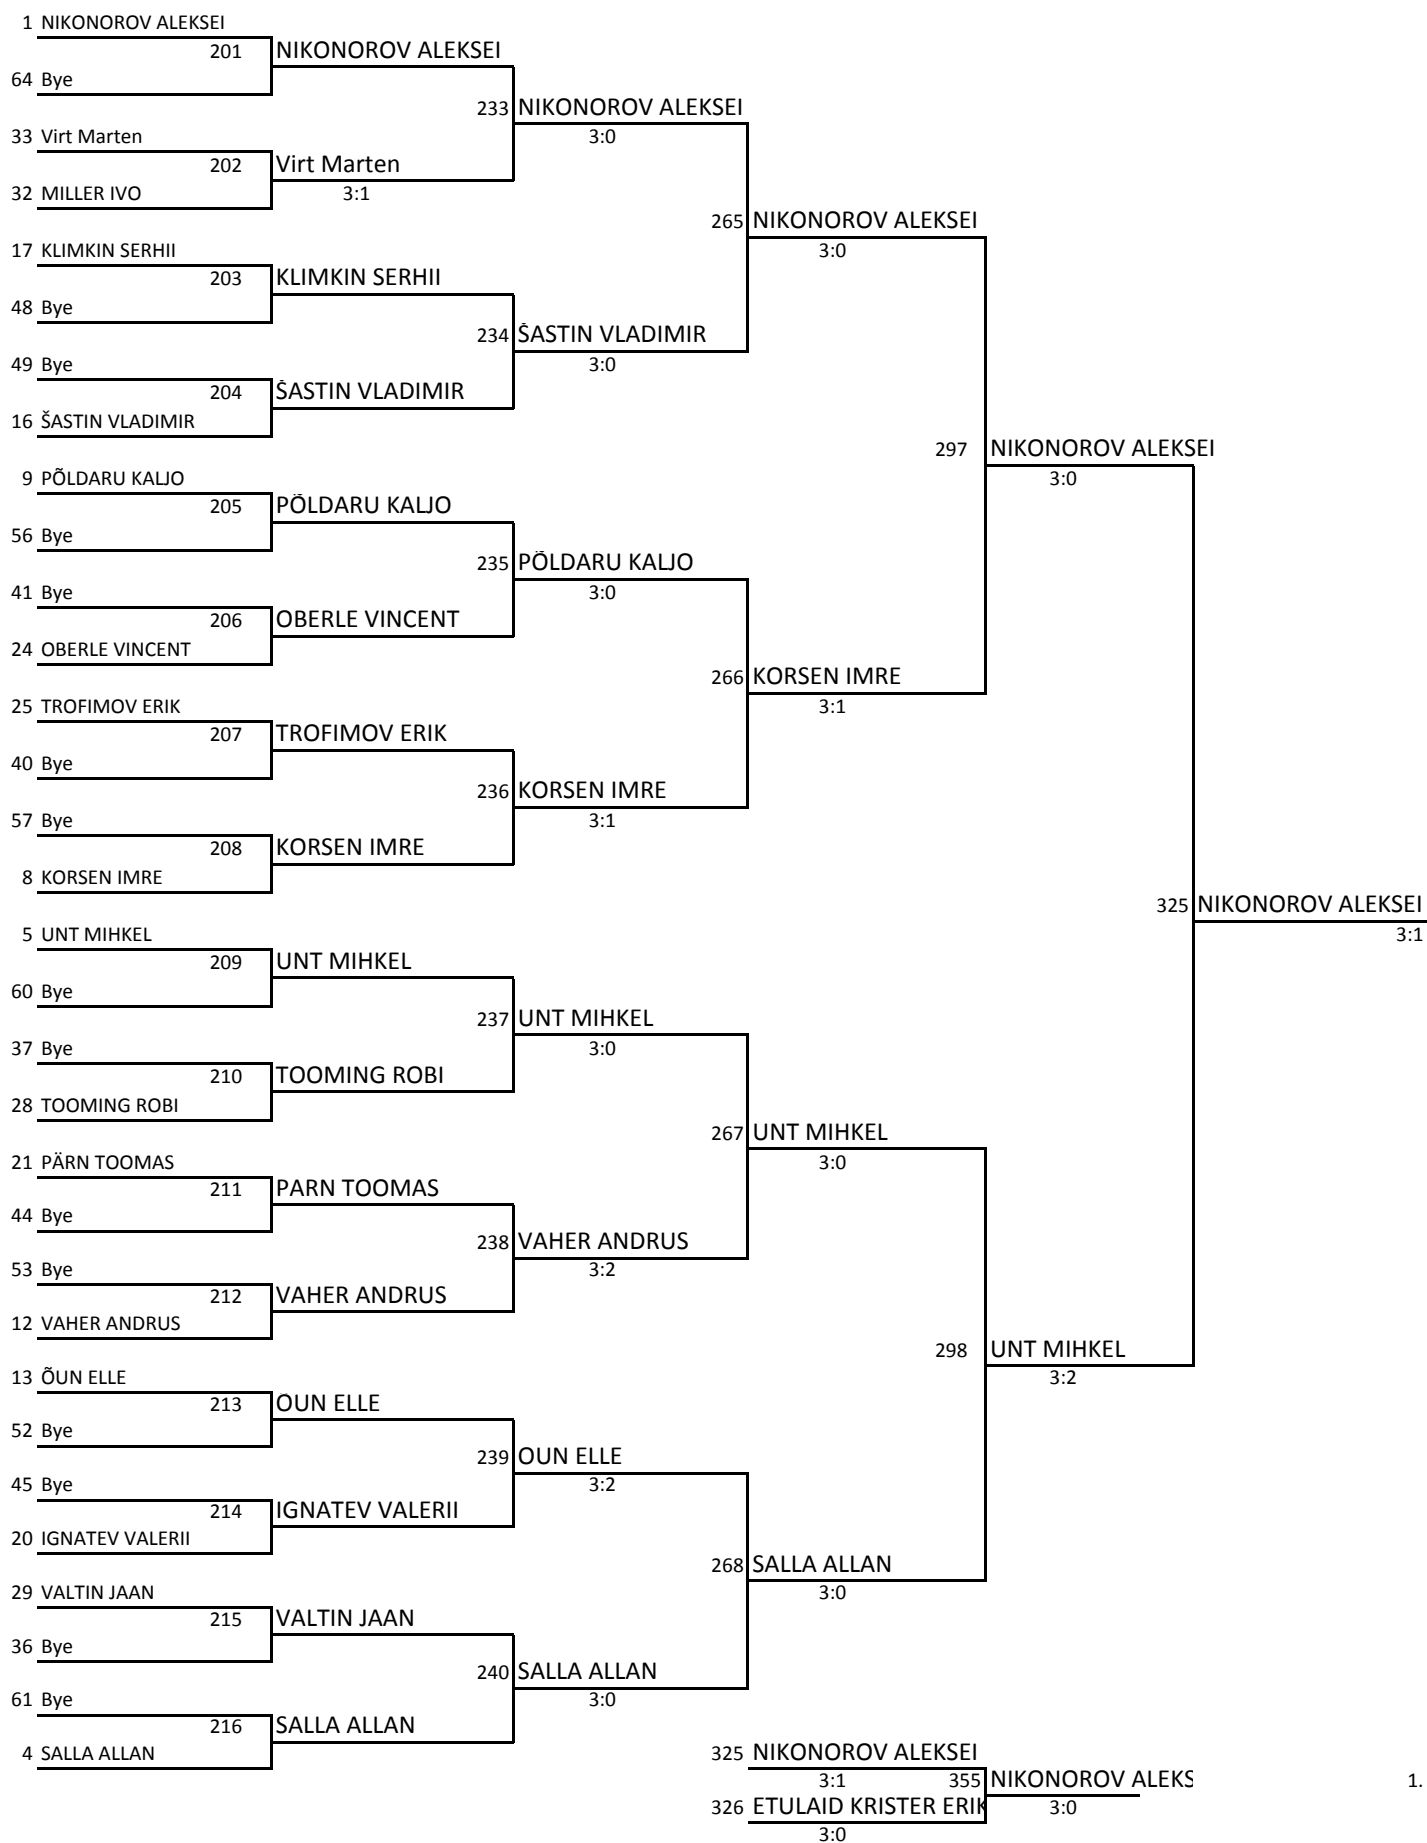

VÕISTLUSE NIMETUS:	Manniks.Com karikasari, 6. etapp	PEAKOHTUNIK:	
LÄBIVIIVA:	Luatennisekeskus	KUUPÄEV:	22.02.2020
KLASS:	Meistrikläss	KELL:	Algus kl 10:00

PLUSRING (LEHT 1)

PLUSSRING (LEHT 2)

Miinusring

49-64	33-48	25-32	17-24	13-16	3-12
-------	-------	-------	-------	-------	------

Kohad 3-24