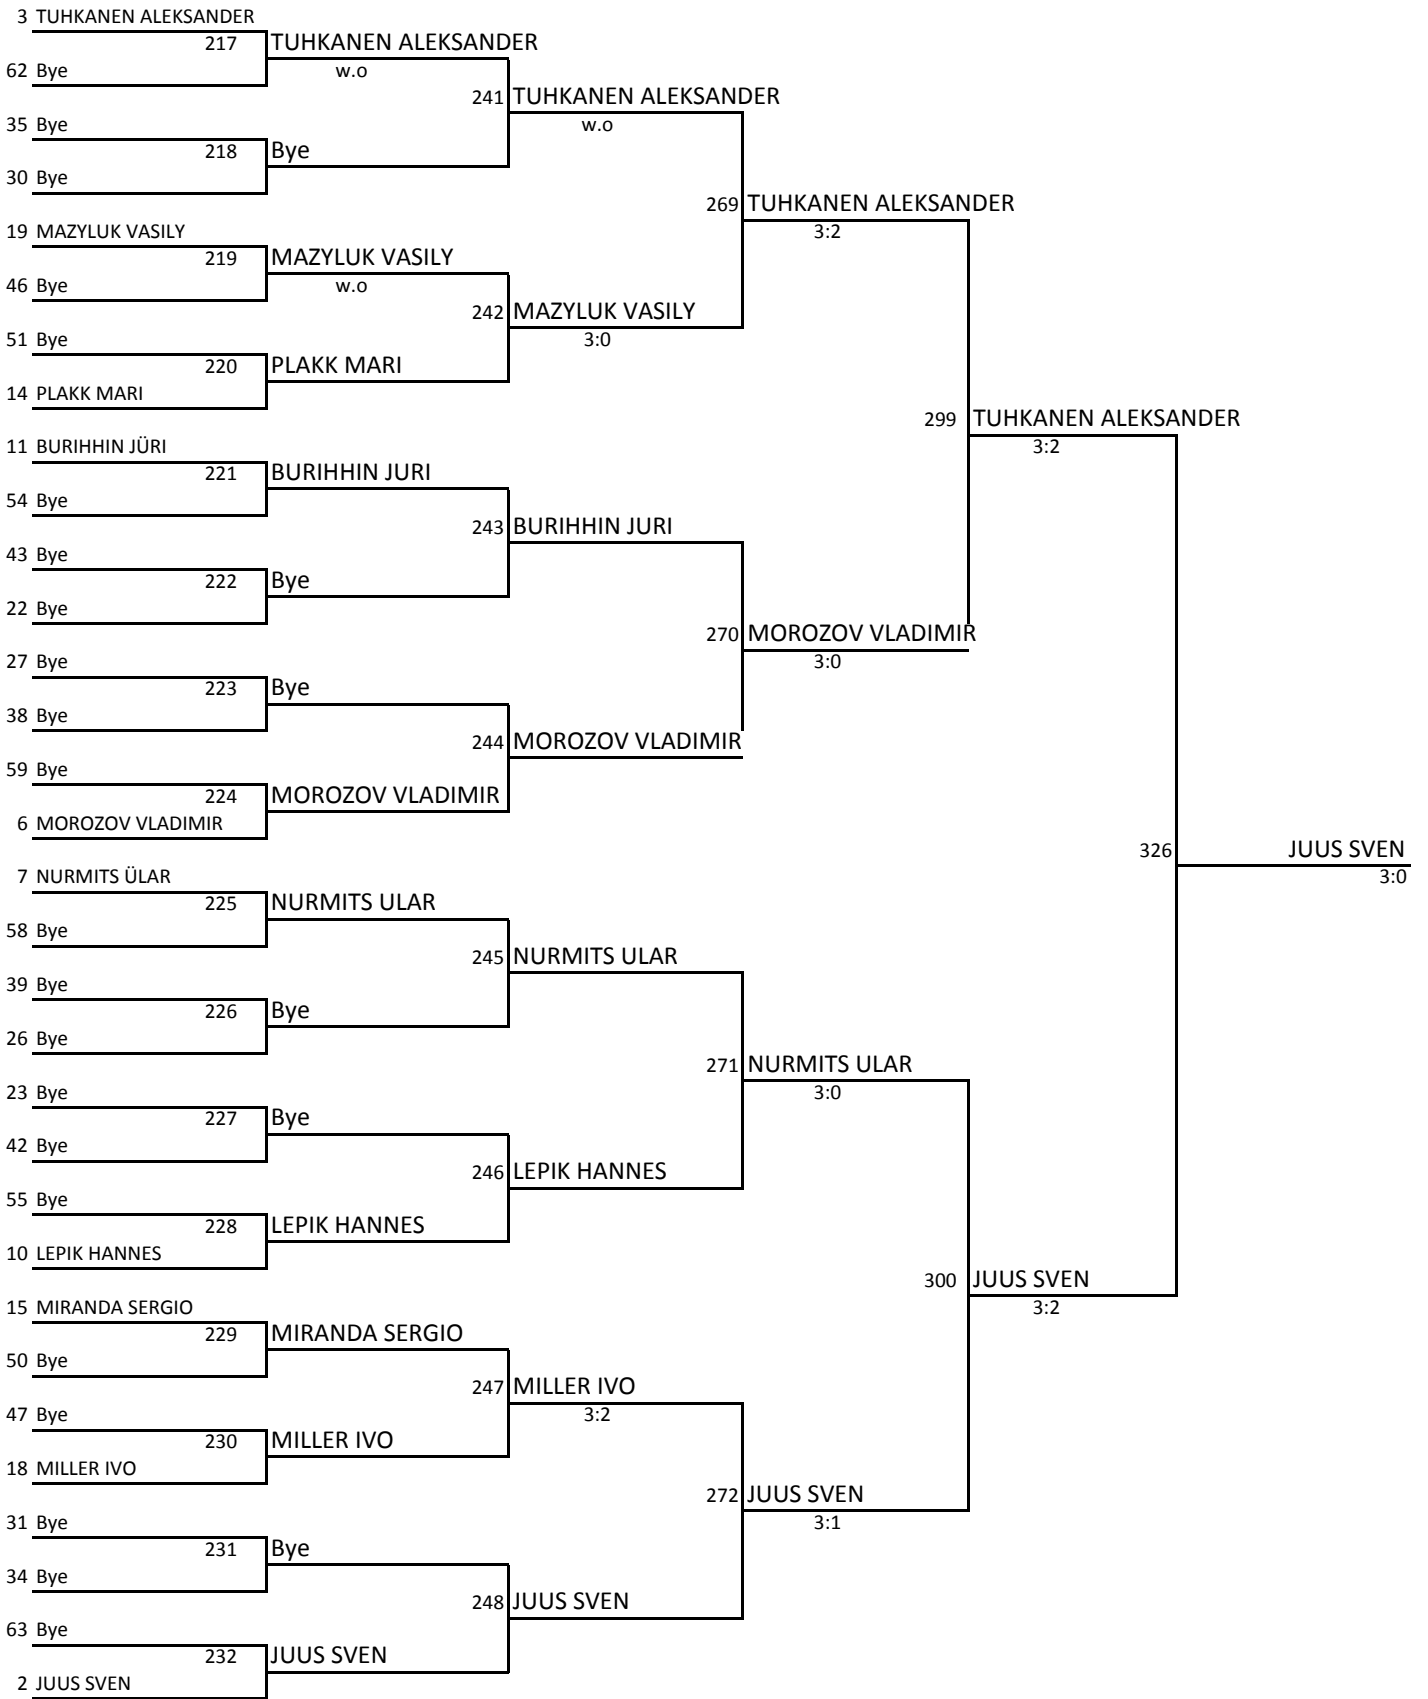

PLUSSRING (LEHT 2)

Miinusring

49-64	33-48	25-32	17-24	13-16	3-12
-------	-------	-------	-------	-------	------

Kohad 3-24