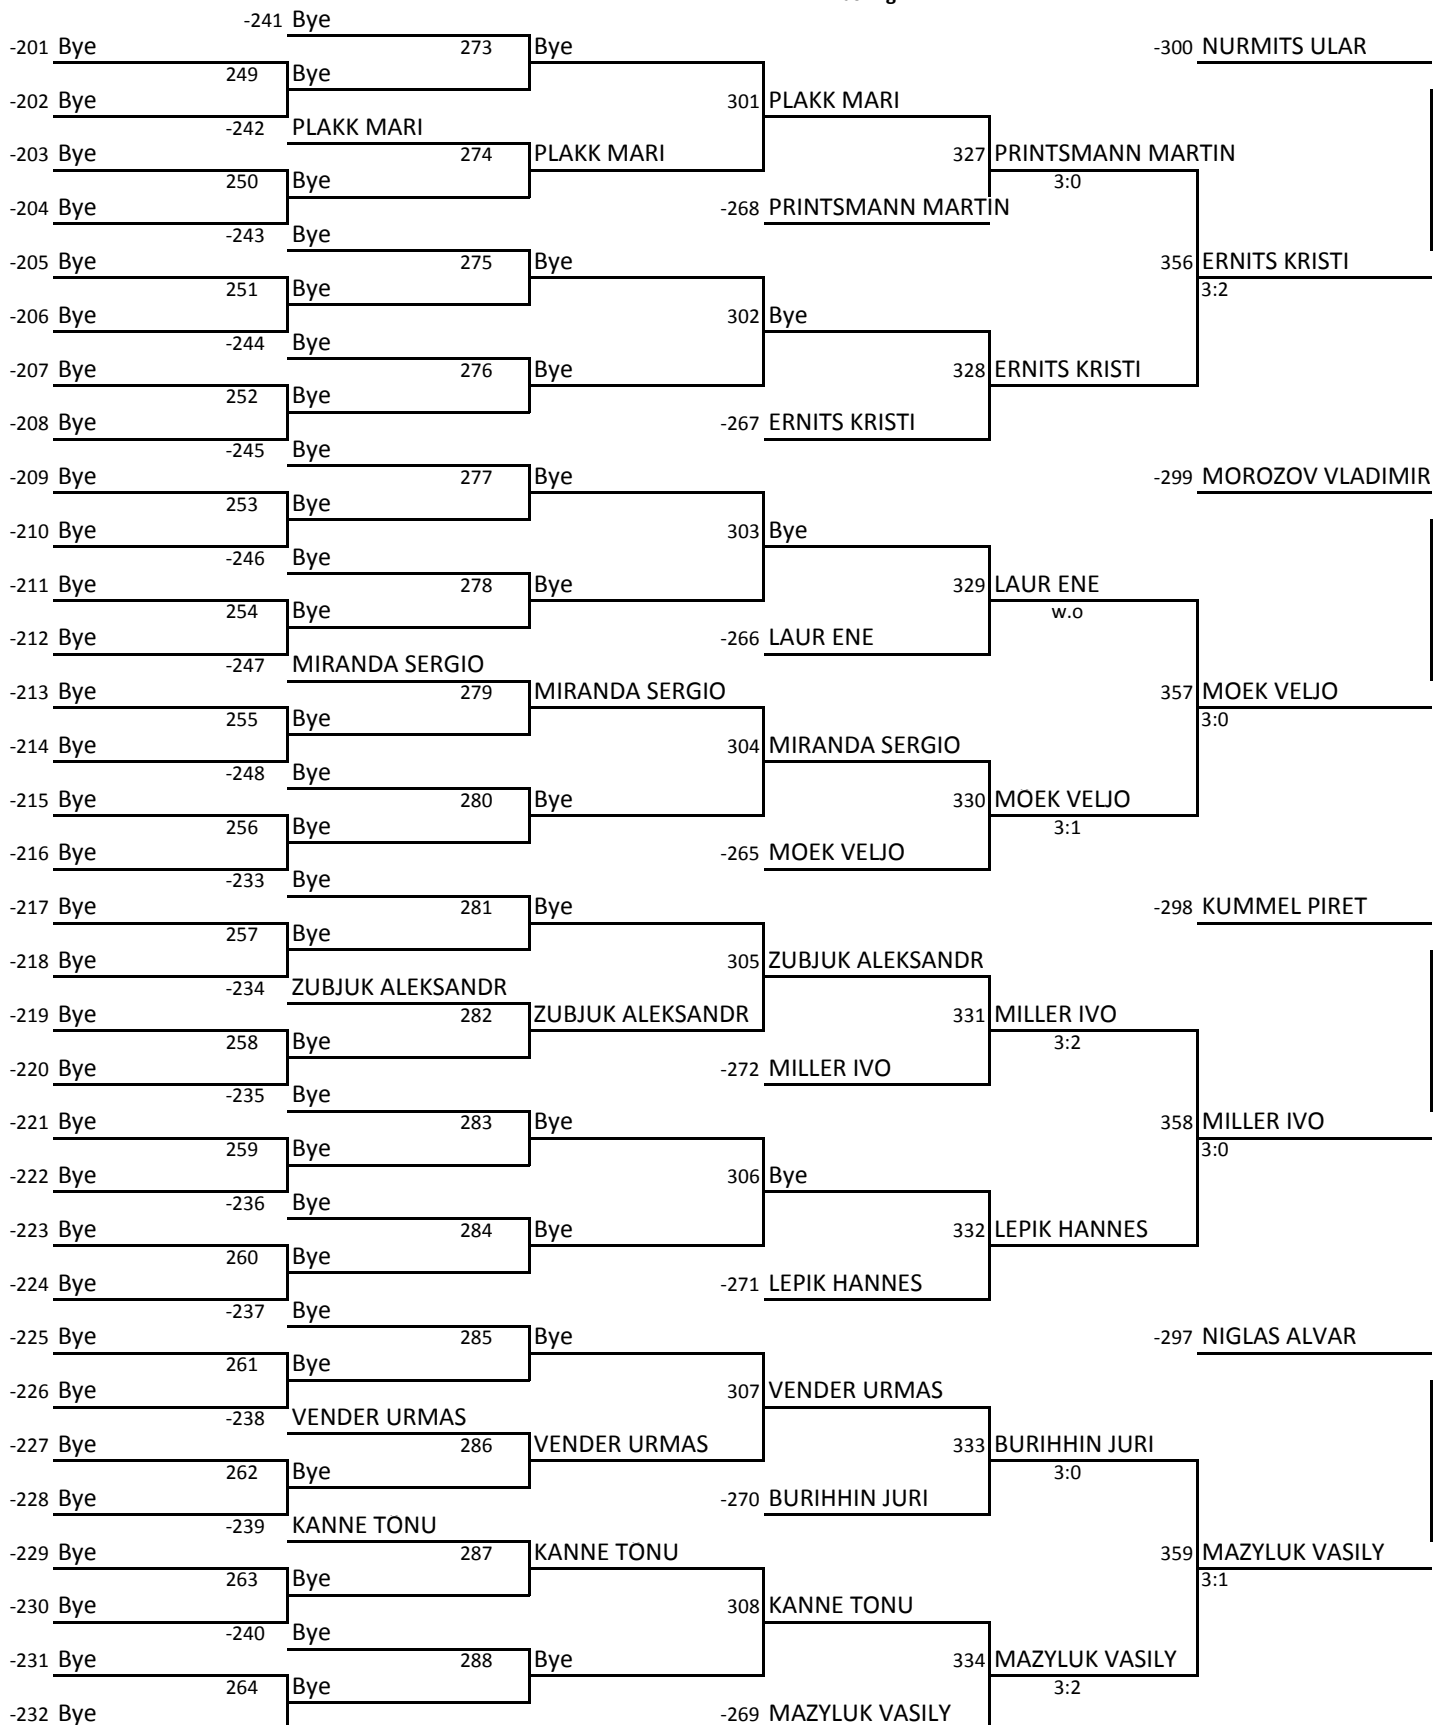

PLUSSRING (LEHT 2)

Miinusring

49-64	33-48	25-32	17-24	13-16	3-12
-------	-------	-------	-------	-------	------

Kohad 3-24