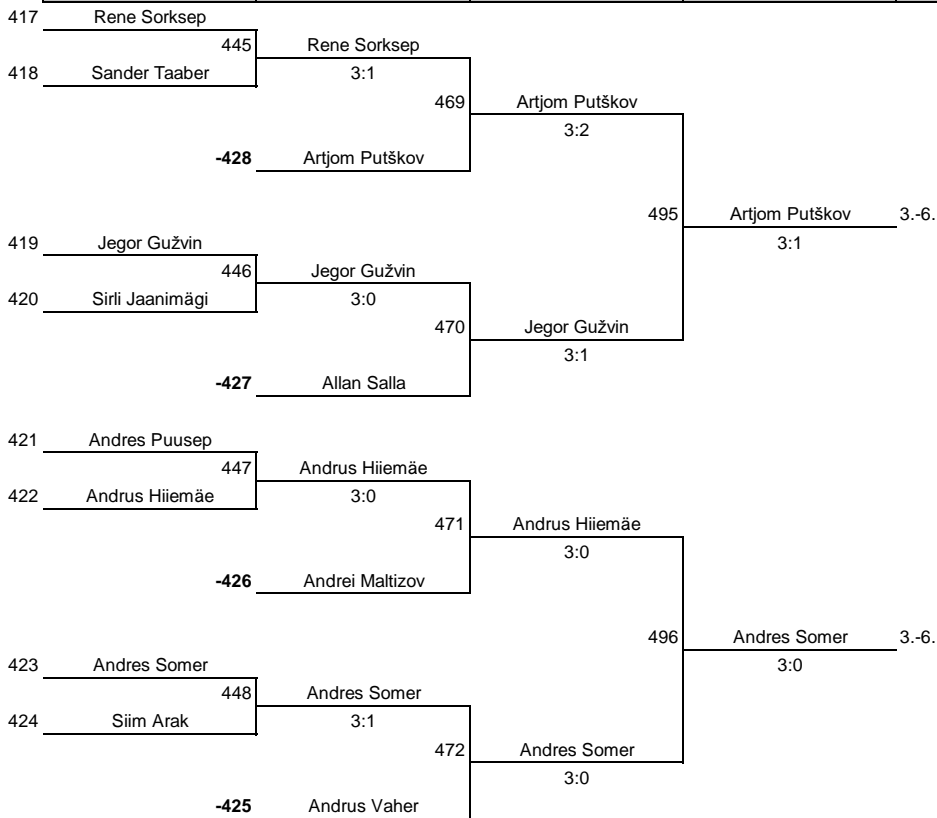

MIINUSRING

65-96	49-64	33-48	25-32	17-24
-------	-------	-------	-------	-------

13-16	9-12	7-8
-------	------	-----