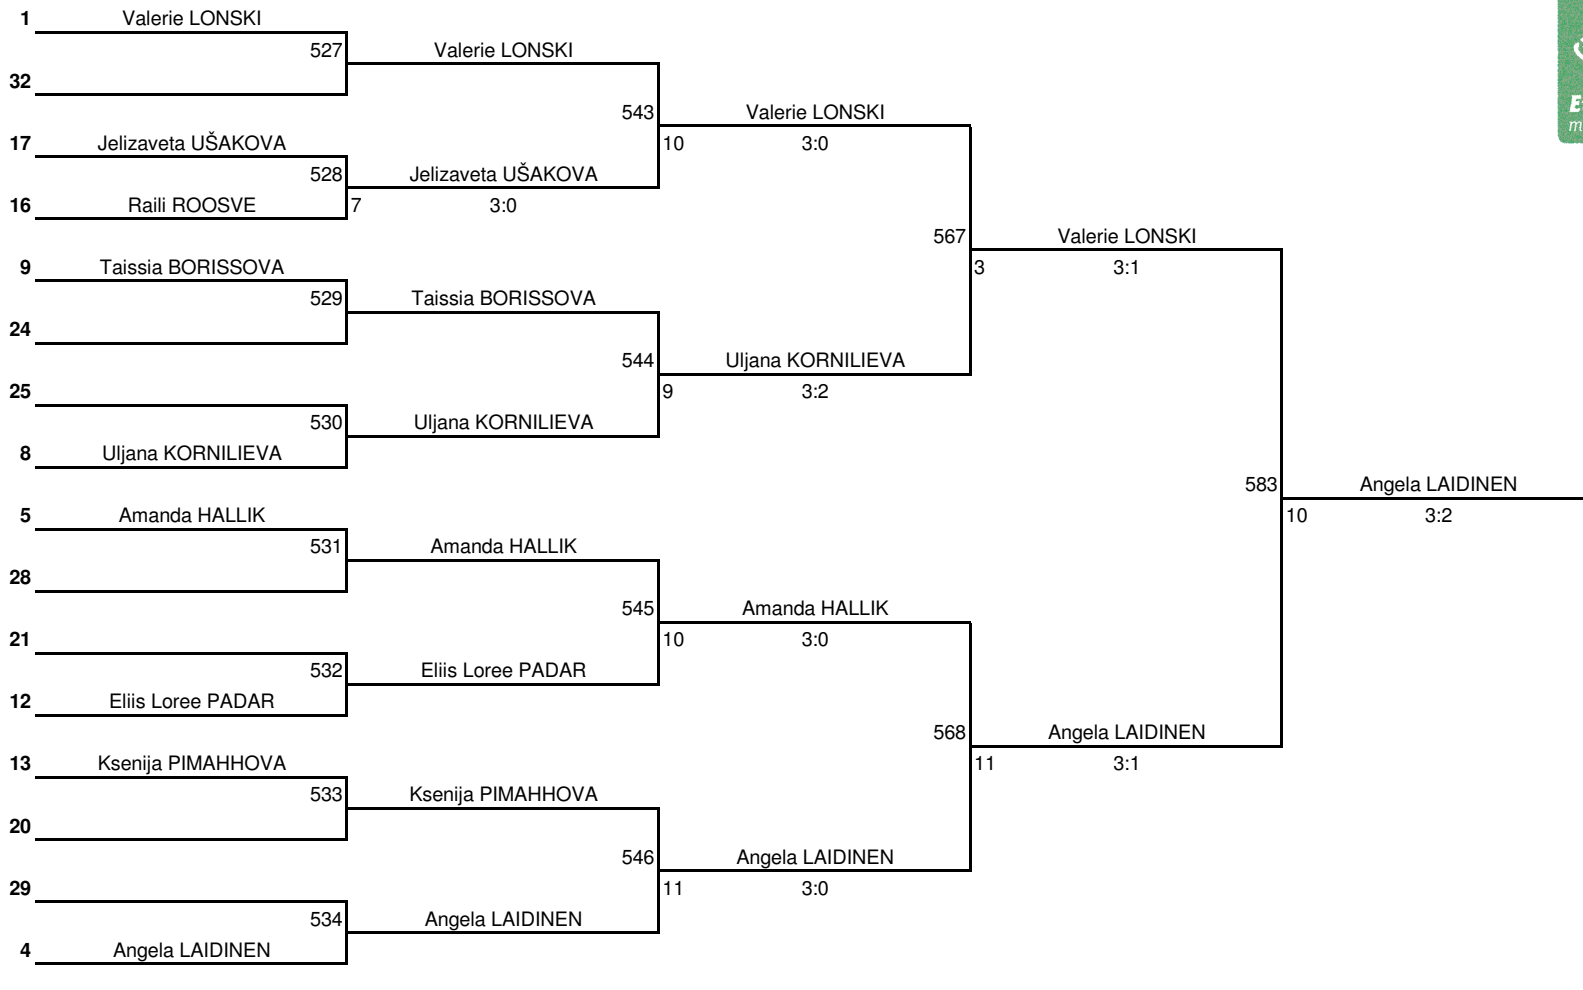

Võistluse nimetus:	ELTL Stiga Laste GP 1. etapp (2020/21) / Tartu etapp	TULEMUSED 5 LEHEL KINNITAN:	
Korraldaja:	ELTL / Tartu SS Kalev	Koht, kuupäev:	Tartu, 19. september 2020
Klass:	Tüdrukud (N13) 2008-2009	Kell:	11:15

PEAKOHTUNIK: Aleksandr KIRPU (IU; Tartu)

Girls born 2008-2009

Plussring