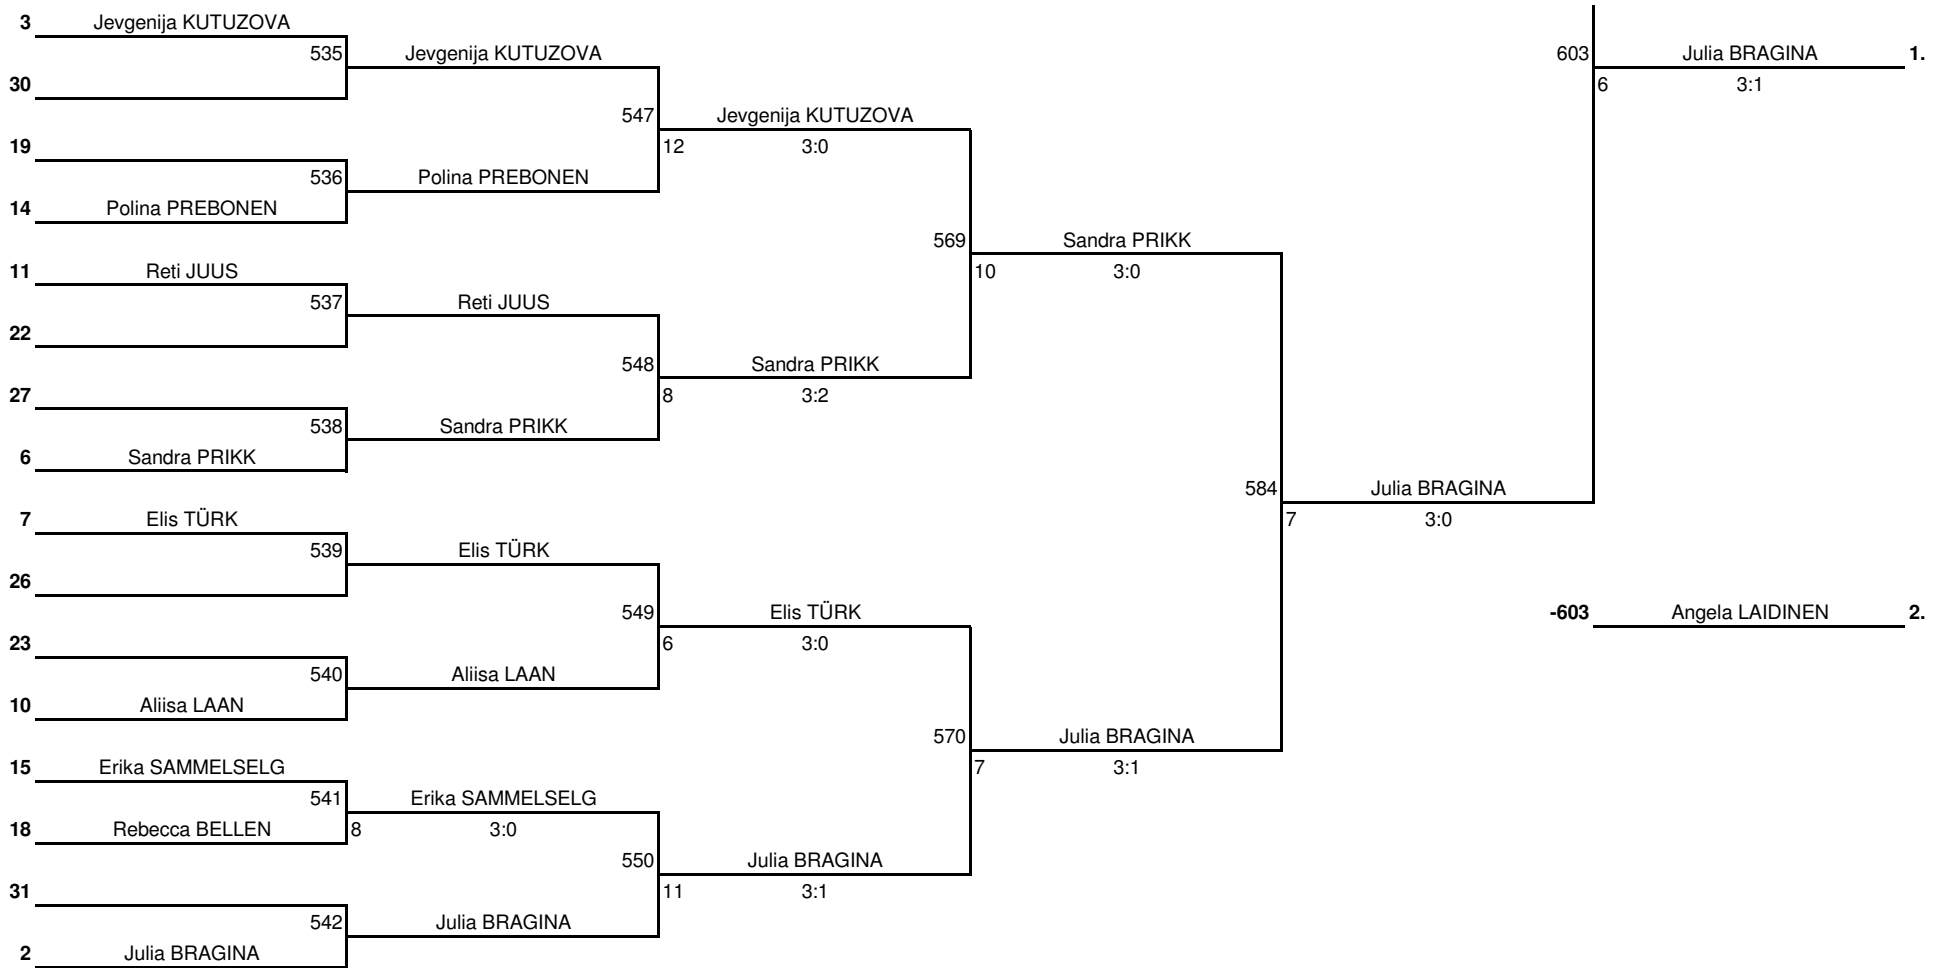

Võistluse nimetus:	<b>ELTL Stiga Laste GP 1. etapp (2020/21) / Tartu etapp</b>	TULEMUSED 5 LEHEL KINNITAN:	
Korraldaja:	ELTL / Tartu SS Kalev	Koht, kuupäev:	Tartu, 19. september 2020
Klass:	<b>Tüdrukud (N13) 2008-2009</b>	Kell:	11:15

PEAKOHTUNIK: Aleksandr KIRPU (IU; Tartu)

**Girls born 2008-2009**

**Plussring**