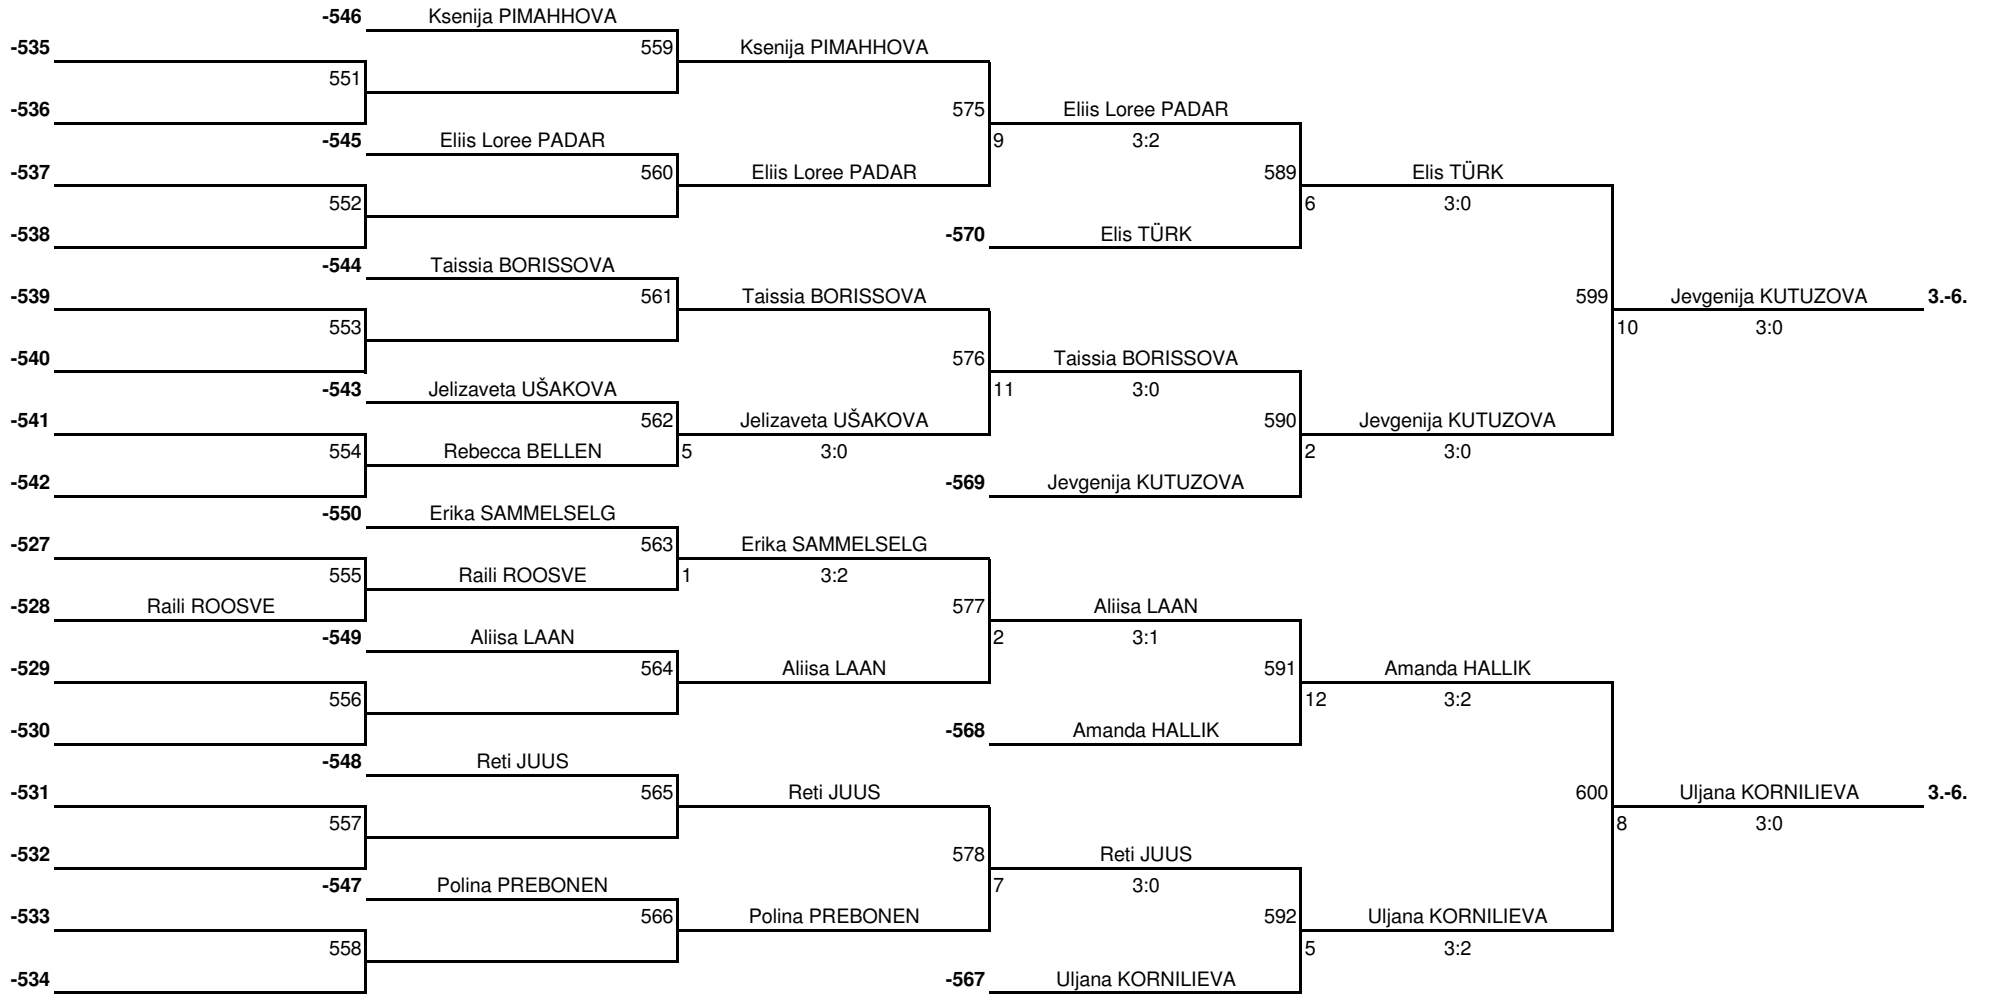

Võistluse nimetus:	<b>ELTL Stiga Laste GP 1. etapp (2020/21) / Tartu etapp</b>	TULEMUSED 5 LEHEL KINNITAN:	
Korraldaja:	ELTL / Tartu SS Kalev	Koht, kuupäev:	Tartu, 19. september 2020
Klass:	<b>Tüdrukud (N13) 2008-2009</b>	Kell:	11:15

## Miinusing

	17. - 18.	13. - 16.	9. - 12.	7. - 8.
--	-----------	-----------	----------	---------

Kohad 3. - 16.

-589	Eliis Loree PADAR				
		601	Taissia BORISSOVA		
-590	Taissia BORISSOVA	2	3:0		
				617	Taissia BORISSOVA 9.
-591	Aliisa LAAN			4	3:0
		602	Aliisa LAAN		
-592	Reti JUUS	2	3:1		
				-617	Aliisa LAAN 10.
-575	Ksenija PIMAHHOVA				
		597	Jelizaveta UŠAKOVA		
-576	Jelizaveta UŠAKOVA	3	3:0		
				615	Jelizaveta UŠAKOVA 13.
-577	Erika SAMMELSELG			4	3:0
		598	Polina PREBONEN		
-578	Polina PREBONEN	4	3:2		
				-615	Polina PREBONEN 14.