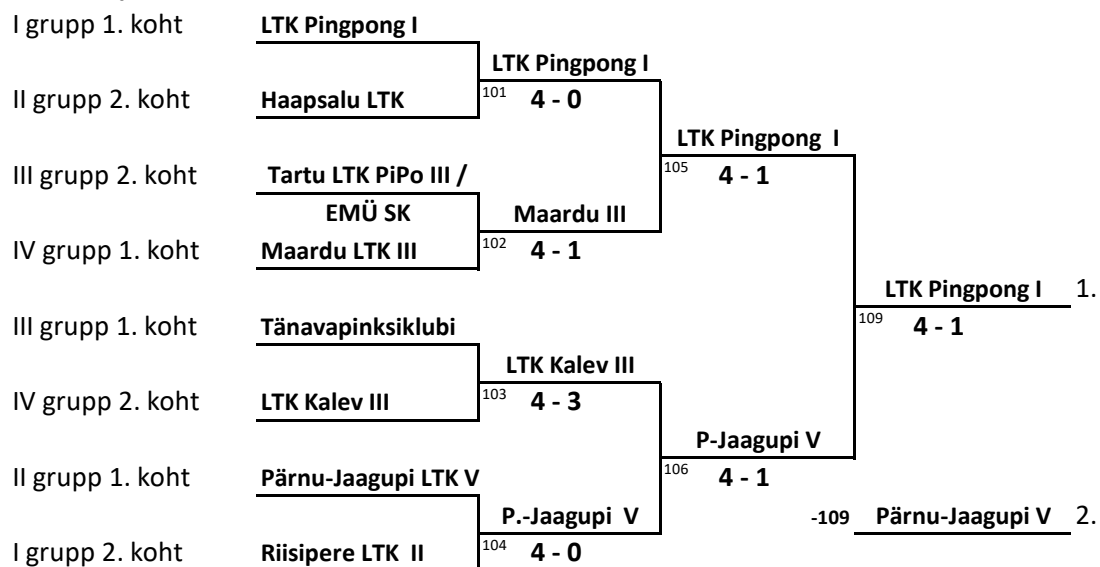

## LAUATENNISES

4. mängupäev Haapsalus, Haapsalu spordikeskus (Lihula mnt 10)

Eesti  
Lauatenniseliit

## Playoff

Kaheksa paremat: