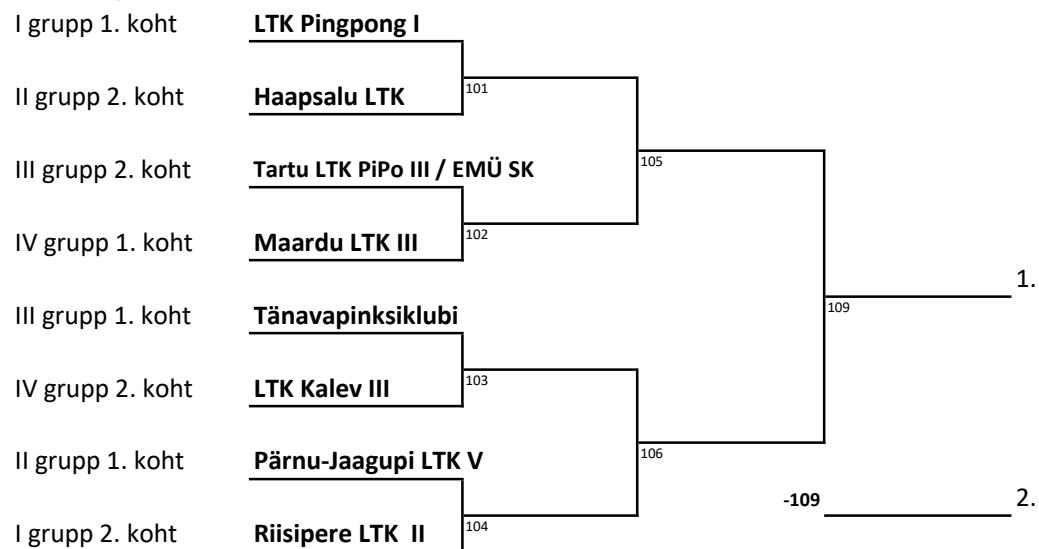

EESTI 2020/2021 VÕISTKONDLIKUD MEISTRIVÕISTLUSED

LAUATENNISES

4. mängupäev Haapsalus, Haapsalu spordikeskus (Lihula mnt 10)

Playoff

Kaheksa paremat:

Poolfinaalide kaotajad 3.-4. koha mäng

Play-off esimese ringi kaotajad mängivad kohtadele 5.-8.