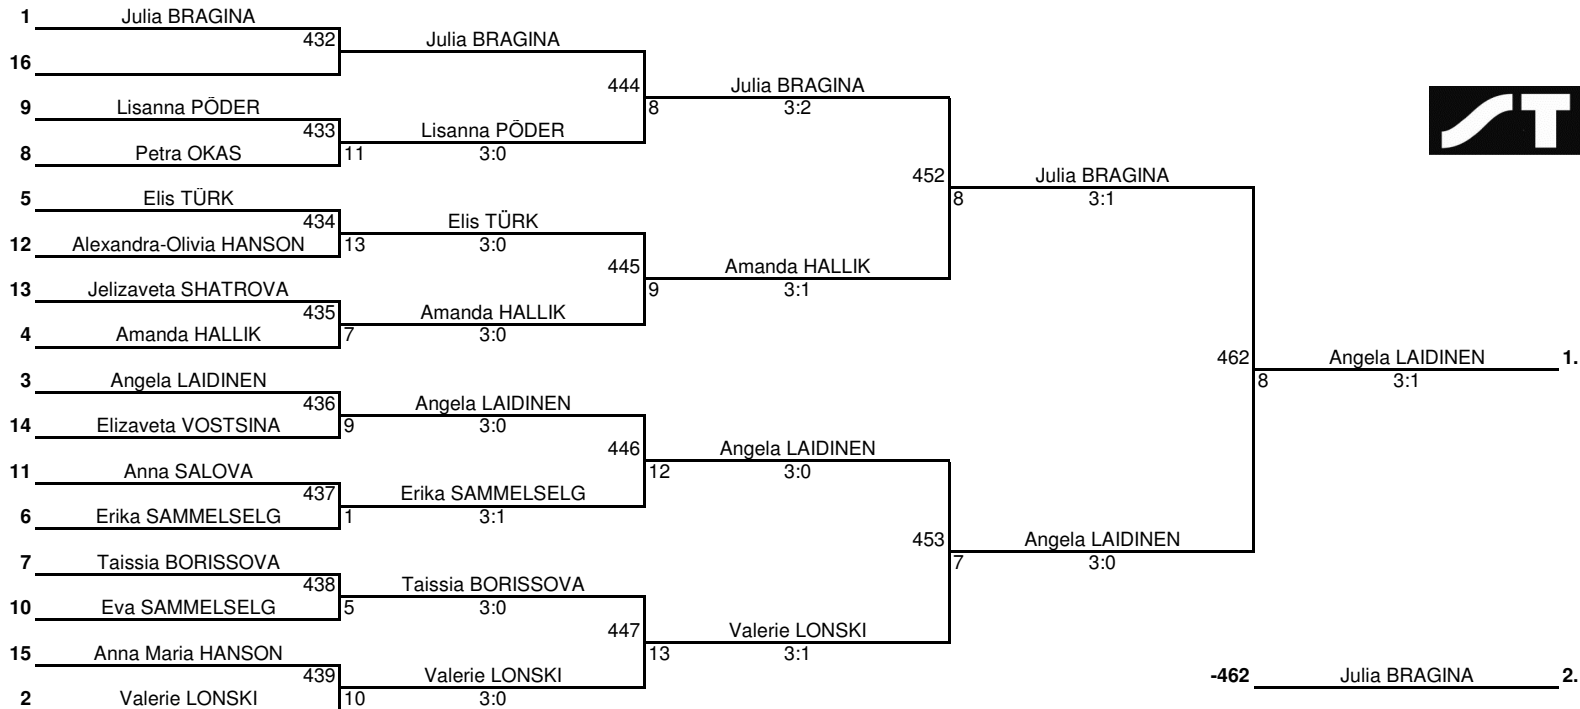

Võistluse nimetus:	<b>ELTL Stiga Laste GP 2021/22 - 2. etapp</b>		TULEMUSED 2 LEHEL KINNITAN:
Läbiviija:	ELTL / Rakvere LTK Pinx	Koht, kuupäev:	3. oktoober 2021, Rakvere
Klass:	<b>Tüdrukud sündinud 2009-2010 (N13)</b>	Kell:	11:40
	Girls born 2009-2010		PEAKOHTUNIK: Aleksandr KIRPU (IU, Tartu)

## PLUSRING

ELTL