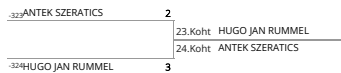

Eesti kadettide meistrivõistlused -POISID

Kohad: 5.-6.

Kohad: 7.-8.

Kohad: 9.-12.

Kohad: 11.-12.

Kohad: 13.-16.

Kohad: 15.-16.

Kohad: 17.-24.

Kohad: 19.-20.

Kohad: 21.-24.

Kohad: 23.-24.

Kohad: 25.-32.

Kohad: 27.-28.

Kohad: 29.-32.

Kohad: 31.-32.

Kohad: 33.-48.