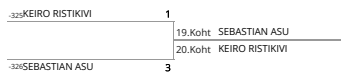

Eesti kadettide meistrivõistlused -POISID

Kohad: 5.-6.

Kohad: 7.-8.

Kohad: 9.-12.

Kohad: 11.-12.

Kohad: 13.-16.

Kohad: 15.-16.

Kohad: 17.-24.

Kohad: 19.-20.

Kohad: 21.-24.

Kohad: 23.-24.

Kohad: 25.-32.

Kohad: 27.-28.

Kohad: 29.-32.

Kohad: 31.-32.

Kohad: 33.-48.