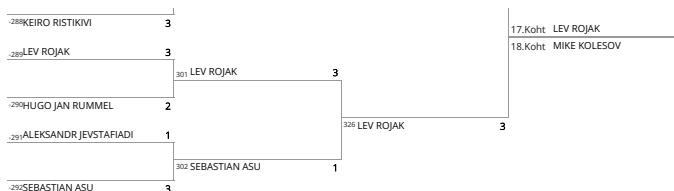

Eesti kadettide meistrivõistlused -POISID

Kohad: 5.-6.

Kohad: 7.-8.

Kohad: 9.-12.

Kohad: 11.-12.

Kohad: 13.-16.

Kohad: 15.-16.

Kohad: 17.-24.

Kohad: 19.-20.

Kohad: 21.-24.

Kohad: 23.-24.

Kohad: 25.-32.

Kohad: 27.-28.

Kohad: 29.-32.

Kohad: 31.-32.

Kohad: 33.-48.