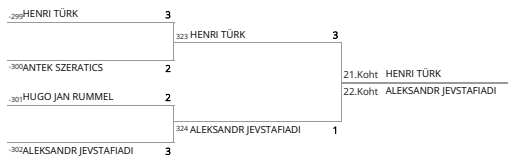

Kohad: 19.-20.

Kohad: 21.-24.