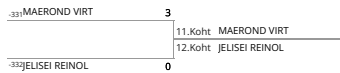

Eesti kadettide meistrivõistlused -POISID

Kohad: 5.-6.

Kohad: 7.-8.

Kohad: 9.-12.

Kohad: 11.-12.

Kohad: 13.-16.

Kohad: 15.-16.

Kohad: 17.-24.

Kohad: 19.-20.

Kohad: 21.-24.

Kohad: 23.-24.

Kohad: 25.-32.

Kohad: 27.-28.

Kohad: 29.-32.

Kohad: 31.-32.

Kohad: 33.-48.