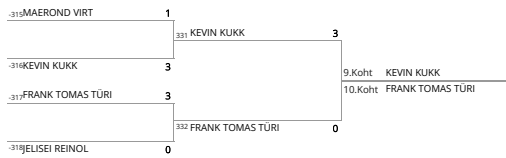

Eesti kadettide meistrivõistlused -POISID

Kohad: 5.-6.

Kohad: 7.-8.

Kohad: 9.-12.

Kohad: 11.-12.

Kohad: 13.-16.

Kohad: 15.-16.

Kohad: 17.-24.