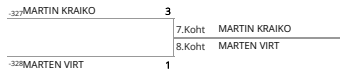

Eesti kadettide meistrivõistlused -POISID

Kohad: 5.-6.

Kohad: 7.-8.

Kohad: 9.-12.

Kohad: 11.-12.

Kohad: 13.-16.

Kohad: 15.-16.

Kohad: 17.-24.

Kohad: 19.-20.

Kohad: 21.-24.

Kohad: 23.-24.

Kohad: 25.-32.

Kohad: 27.-28.

Kohad: 29.-32.

Kohad: 31.-32.

Kohad: 33.-48.