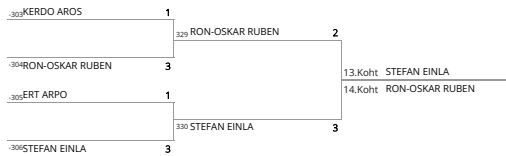

Eesti kadettide meistrivõistlused -POISID

Kohad: 5.-6.

Kohad: 7.-8.

Kohad: 9.-12.

Kohad: 11.-12.

Kohad: 13.-16.

Kohad: 15.-16.

Kohad: 17.-24.

Kohad: 19.-20.

Kohad: 21.-24.

Kohad: 23.-24.

Kohad: 25.-32.

Kohad: 27.-28.

Kohad: 29.-32.

Kohad: 31.-32.

Kohad: 33.-48.