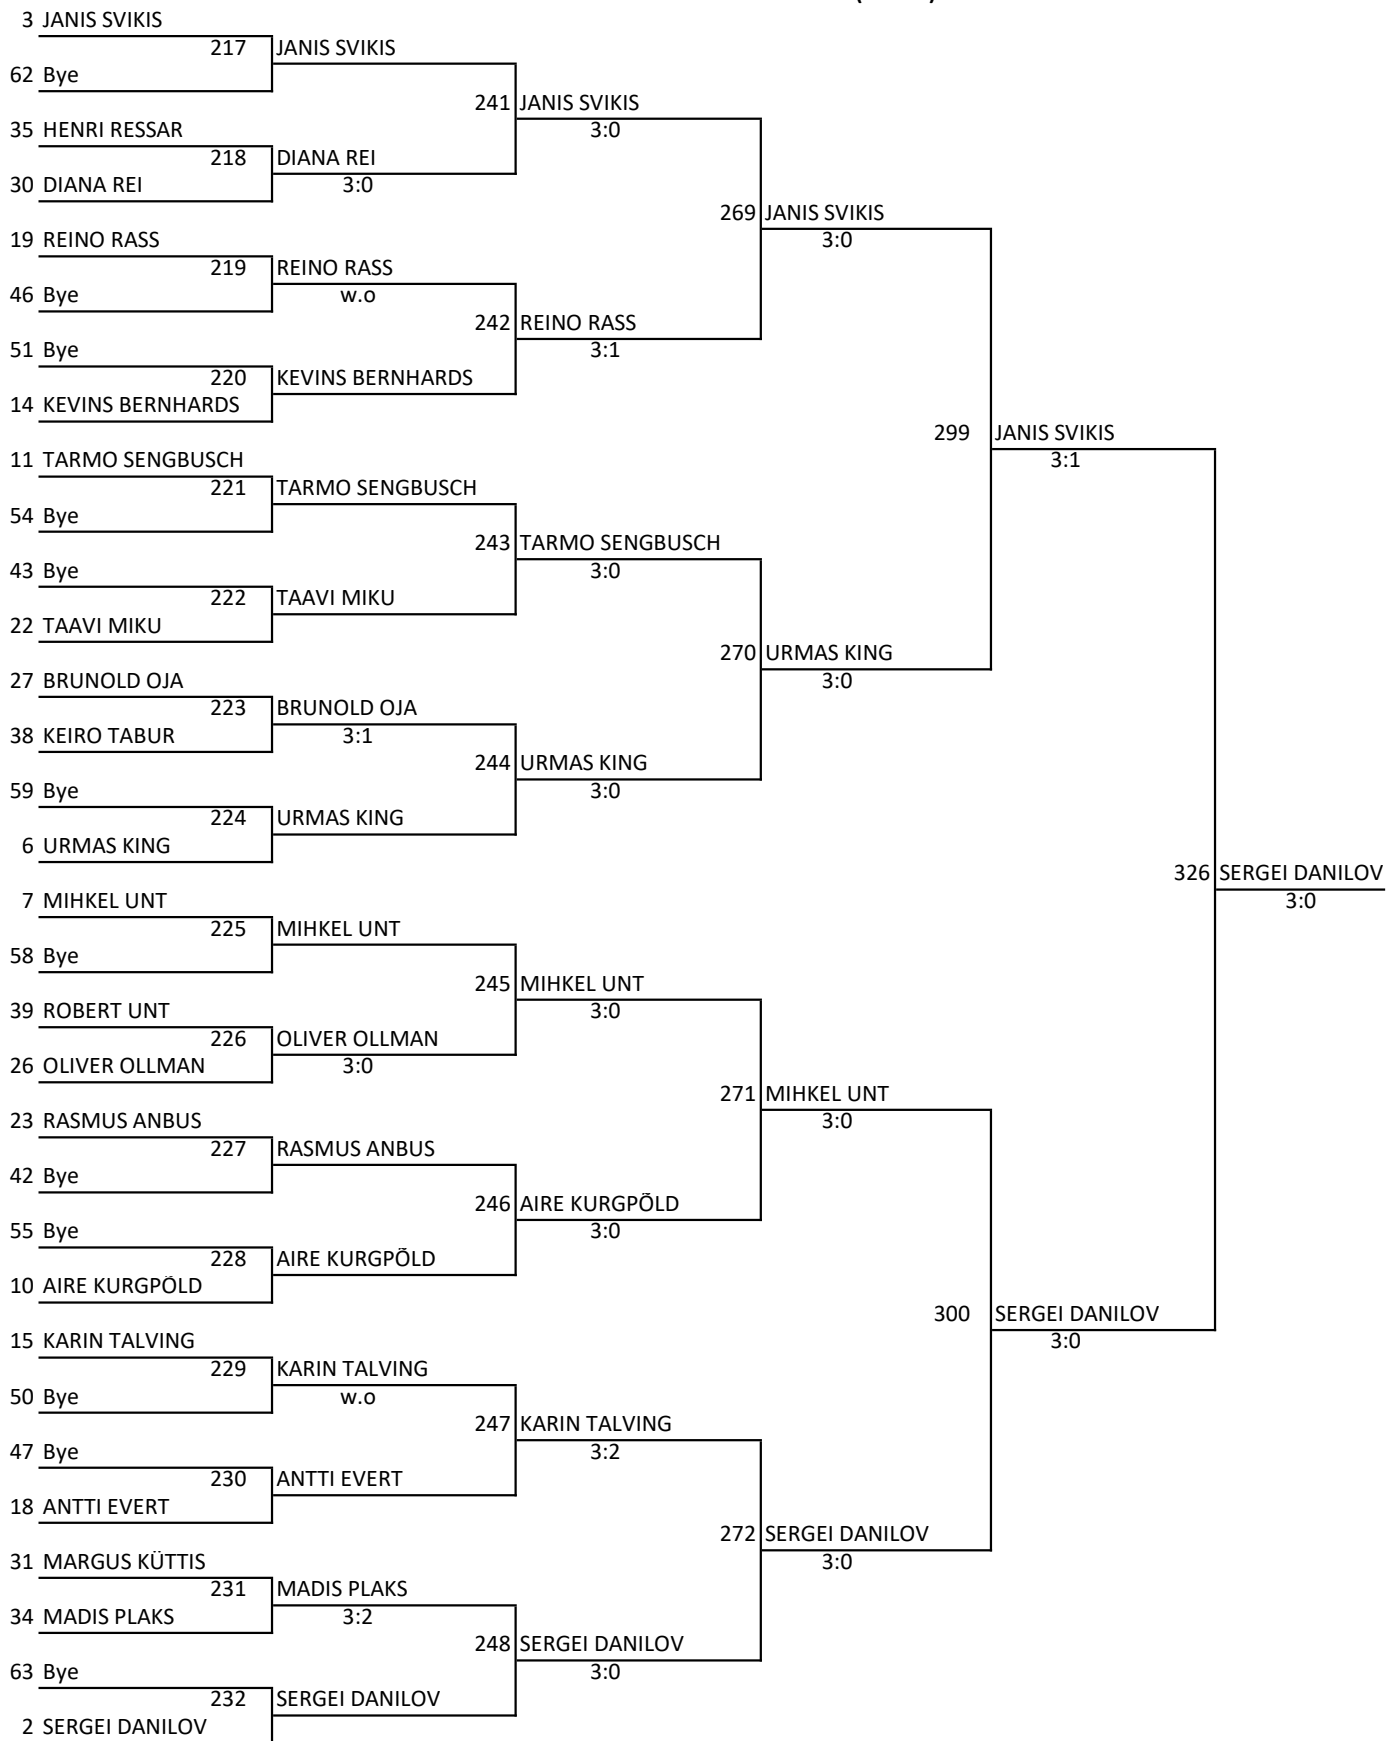

VÕISTLUS:	Põhja-Sakala valla karikasari IV etapp	PEAKOHTUNIK:	Antti Evert
LÄBIVIHA:	Lehola 2005	KUUPÄEV:	15.05.2022
KLASS:	Üld	KELL:	10:00:00

PLUSSRING (LEHT 1)

PLUSSRING (LEHT 2)

Kohad 3-24

358	KARIN TALVING	384	ALLAR VELLNER				
-298	ALLAR VELLNER		3:1				
				406	ALLAR VELLNER		
359	TARMO SENGBUSCH				3:0		
-297	TOOMAS TALUMETS	385	TOOMAS TALUMETS			416	ALLAR VELLNER
			3:2				3:2
				-326	JANIS SVIKIS		
356	HARRI VESI						
-300	MIHKEL UNT	386	MIHKEL UNT				421 ANTTI LUIGEMAA 3.
			3:0				3:2
357	ANDRES UUSJÄRV			407	URMAS KING		
-299	URMAS KING	387	URMAS KING		3:2		417 ANTTI LUIGEMAA
			3:1				3:2
				-325	ANTTI LUIGEMAA		-421 ALLAR VELLNER 4.
					-416	JANIS SVIKIS	
						422	URMAS KING 5.
					-417	URMAS KING	3:2
						-422	JANIS SVIKIS 6.
-384	KARIN TALVING			-406	TOOMAS TALUMETS		
-385	TARMO SENGBUSCH	408	TARMO SENGBUSCH				418 MIHKEL UNT 7.
			3:2				3:0
				419	HARRI VESI 9.		-418 TOOMAS TALUMETS 8.
-386	HARRI VESI				3:1		
-387	ANDRES UUSJÄRV	409	HARRI VESI				
			3:0				
				-419	TARMO SENGBUS 10.		
					-408	KARIN TALVING	
						420	ANDRES UUSJÄRV 11.
					-409	ANDRES UUSJÄRV	w.o
-356	EDVINS ŽUGS						-420 KARIN TALVING 12.
-357	RASMUS ANBUS	388	EDVINS ŽUGS				
			3:0				
				410	EDVINS ŽUGS 13.		
-358	EDGARS GRINBERGS				3:2		
-359	MARKO TIISLER	389	MARKO TIISLER				
			3:2				
				-410	MARKO TIISLER 14.		
					-388	RASMUS ANBUS	
-327	KEVINS BERNHARDS					411	RASMUS ANBUS 15.
-328	TAAVI MIKU	360	TAAVI MIKU				3:2
			3:1				
				390	TAAVI MIKU		-411 EDGARS GRINBERGS 16.
-329	PEETER PALU				3:2		
-330	MADIS PLAKS	361	PEETER PALU				
			3:2				
				412	AIRE KURGPÖLD 17.		
-331	KERT TALUMETS				3:0		
-332	AIRE KURGPÖLD	362	AIRE KURGPÖLD				
			3:0				
				391	AIRE KURGPÖLD		
-333	KRISTI ERNITS				3:1		
-334	REINO RASS	363	KRISTI ERNITS				-412 TAAVI MIKU 18.
			3:0				
					-390	PEETER PALU	
-360	KEVINS BERNHARDS					413	PEETER PALU 19.
-361	MADIS PLAKS	392	KEVINS BERNHARDS				3:2
			3:1				
				414	KEVINS BERNHAR 21.		-413 KRISTI ERNITS 20.
-362	KERT TALUMETS				w.o		
-363	REINO RASS	393	REINO RASS				
			3:0				
				-414	REINO RASS 22.		
					-392	MADIS PLAKS	
						415	KERT TALUMETS 23.
					-393	KERT TALUMETS	3:2
						-415	MADIS PLAKS 24.