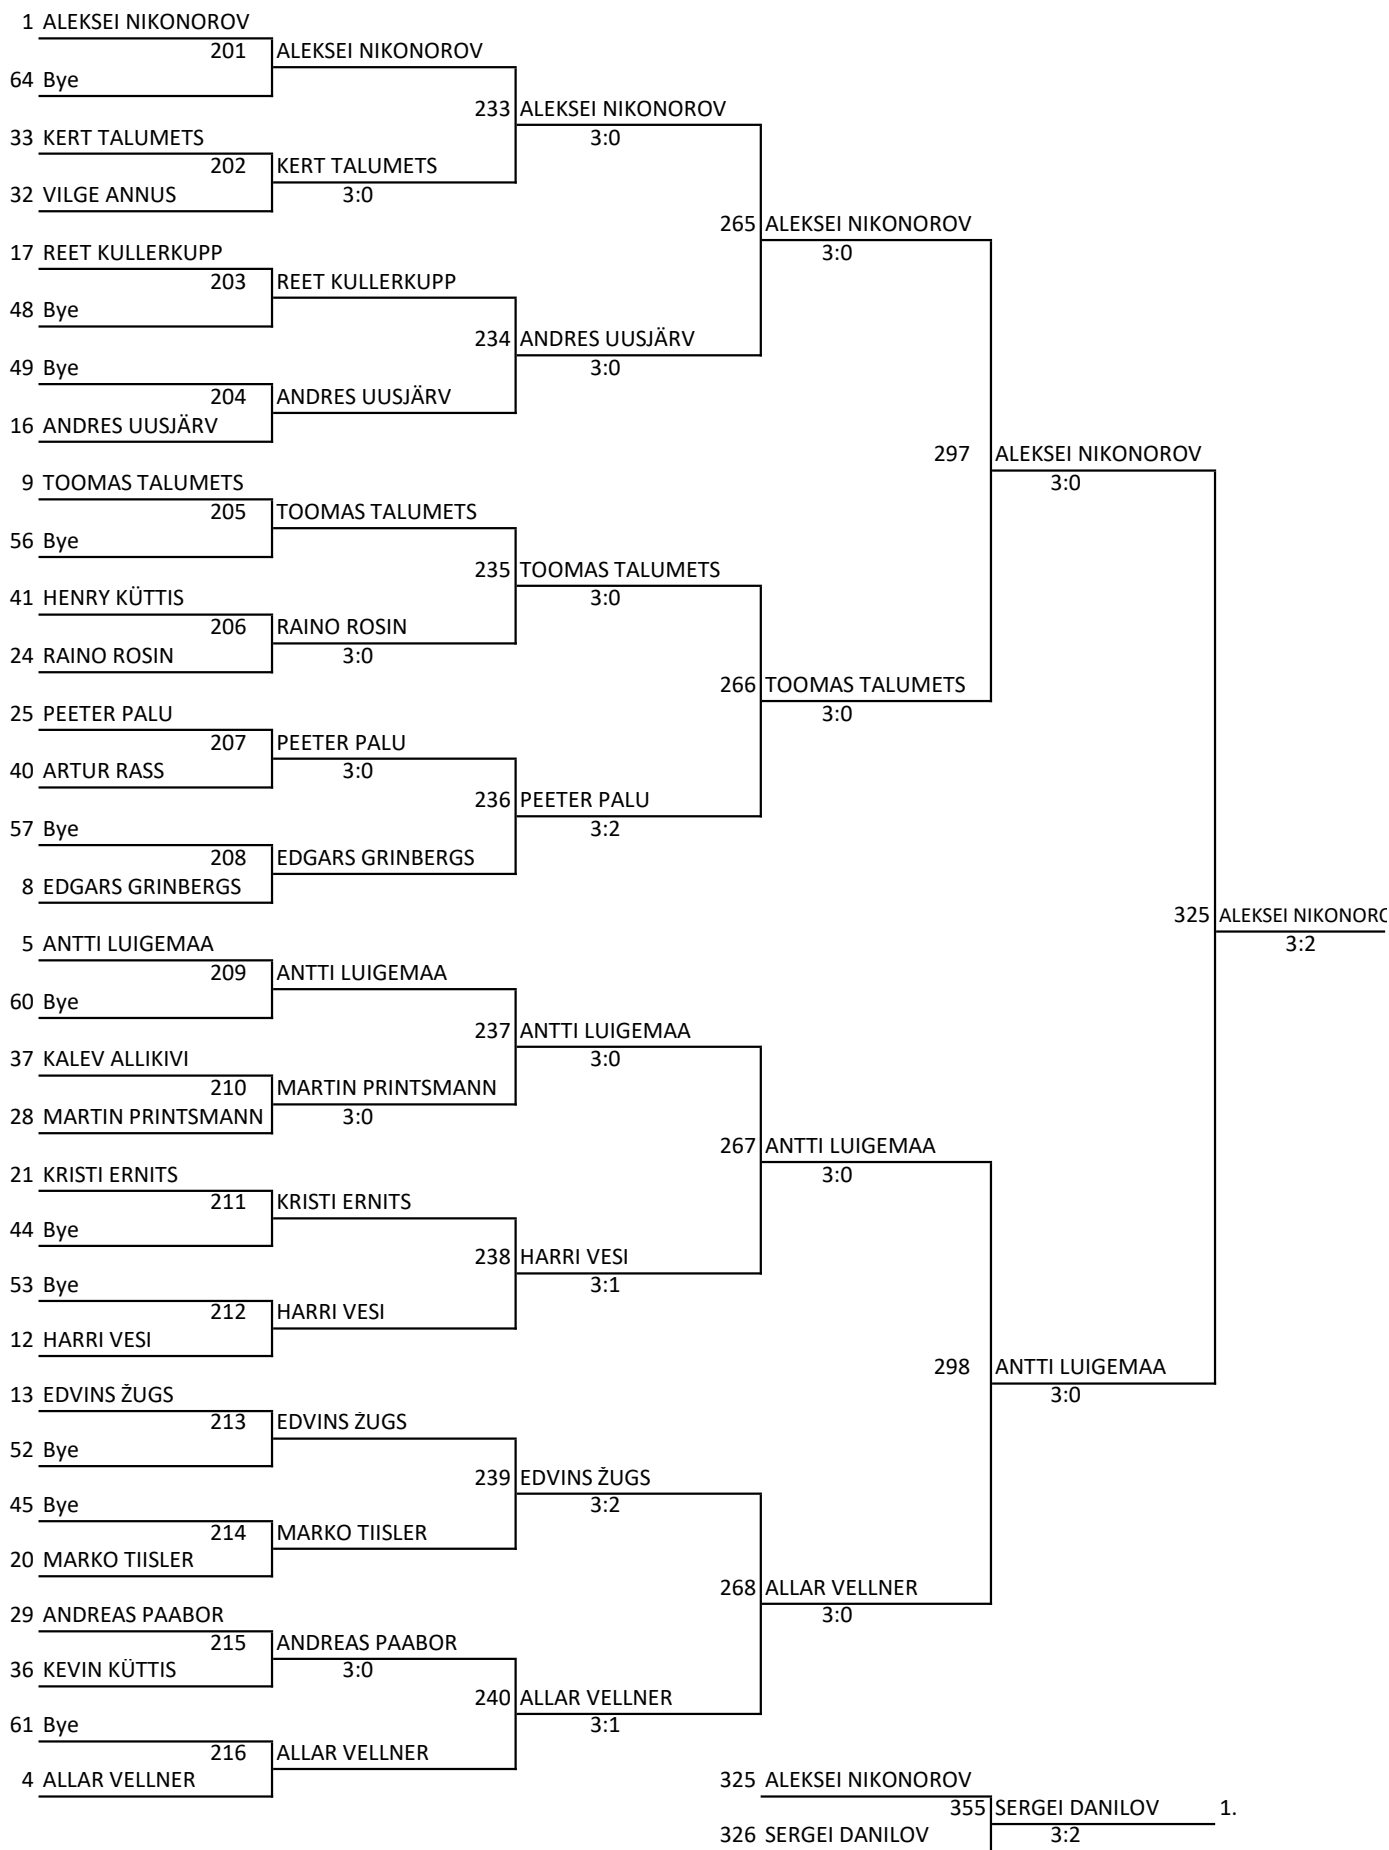

VÕISTLUS:	Põhja-Sakala valla karikasari IV etapp	PEAKOHTUNIK:	Antti Evert
LÄBIVIHA:	Lehola 2005	KUUPÄEV:	15.05.2022
KLASS:	Üld	KELL:	10:00:00

PLUSSRING (LEHT 1)

PLUSSRING (LEHT 2)

Kohad 3-24

358	KARIN TALVING	384	ALLAR VELLNER				
-298	ALLAR VELLNER		3:1				
				406	ALLAR VELLNER		
359	TARMO SENGBUSCH				3:0		
-297	TOOMAS TALUMETS	385	TOOMAS TALUMETS			416	ALLAR VELLNER
			3:2				3:2
				-326	JANIS SVIKIS		
356	HARRI VESI						
-300	MIHKEL UNT	386	MIHKEL UNT				421 ANTTI LUIGEMAA 3.
			3:0				3:2
357	ANDRES UUSJÄRV			407	URMAS KING		
-299	URMAS KING	387	URMAS KING		3:2		417 ANTTI LUIGEMAA
			3:1				3:2
				-325	ANTTI LUIGEMAA		-421 ALLAR VELLNER 4.
					-416	JANIS SVIKIS	
						422	URMAS KING 5.
					-417	URMAS KING	3:2
						-422	JANIS SVIKIS 6.
-384	KARIN TALVING			-406	TOOMAS TALUMETS		
-385	TARMO SENGBUSCH	408	TARMO SENGBUSCH				418 MIHKEL UNT 7.
			3:2				3:0
				419	HARRI VESI 9.		-418 TOOMAS TALUMETS 8.
-386	HARRI VESI				3:1		
-387	ANDRES UUSJÄRV	409	HARRI VESI				
			3:0				
				-419	TARMO SENGBUS 10.		
					-408	KARIN TALVING	
						420	ANDRES UUSJÄRV 11.
					-409	ANDRES UUSJÄRV	w.o
-356	EDVINS ŽUGS						-420 KARIN TALVING 12.
-357	RASMUS ANBUS	388	EDVINS ŽUGS				
			3:0				
				410	EDVINS ŽUGS 13.		
-358	EDGARS GRINBERGS				3:2		
-359	MARKO TIISLER	389	MARKO TIISLER				
			3:2				
				-410	MARKO TIISLER 14.		
					-388	RASMUS ANBUS	
-327	KEVINS BERNHARDS					411	RASMUS ANBUS 15.
-328	TAAVI MIKU	360	TAAVI MIKU				3:2
			3:1				
				390	TAAVI MIKU		-411 EDGARS GRINBERGS 16.
-329	PEETER PALU				3:2		
-330	MADIS PLAKS	361	PEETER PALU				
			3:2				
				412	AIRE KURGPÖLD 17.		
-331	KERT TALUMETS				3:0		
-332	AIRE KURGPÖLD	362	AIRE KURGPÖLD				
			3:0				
				391	AIRE KURGPÖLD		
-333	KRISTI ERNITS				3:1		
-334	REINO RASS	363	KRISTI ERNITS				-412 TAAVI MIKU 18.
			3:0				
					-390	PEETER PALU	
-360	KEVINS BERNHARDS					413	PEETER PALU 19.
-361	MADIS PLAKS	392	KEVINS BERNHARDS				3:2
			3:1				
				414	KEVINS BERNHAR 21.		-413 KRISTI ERNITS 20.
-362	KERT TALUMETS				w.o		
-363	REINO RASS	393	REINO RASS				
			3:0				
				-414	REINO RASS 22.		
					-392	MADIS PLAKS	
						415	KERT TALUMETS 23.
					-393	KERT TALUMETS	3:2
						-415	MADIS PLAKS 24.