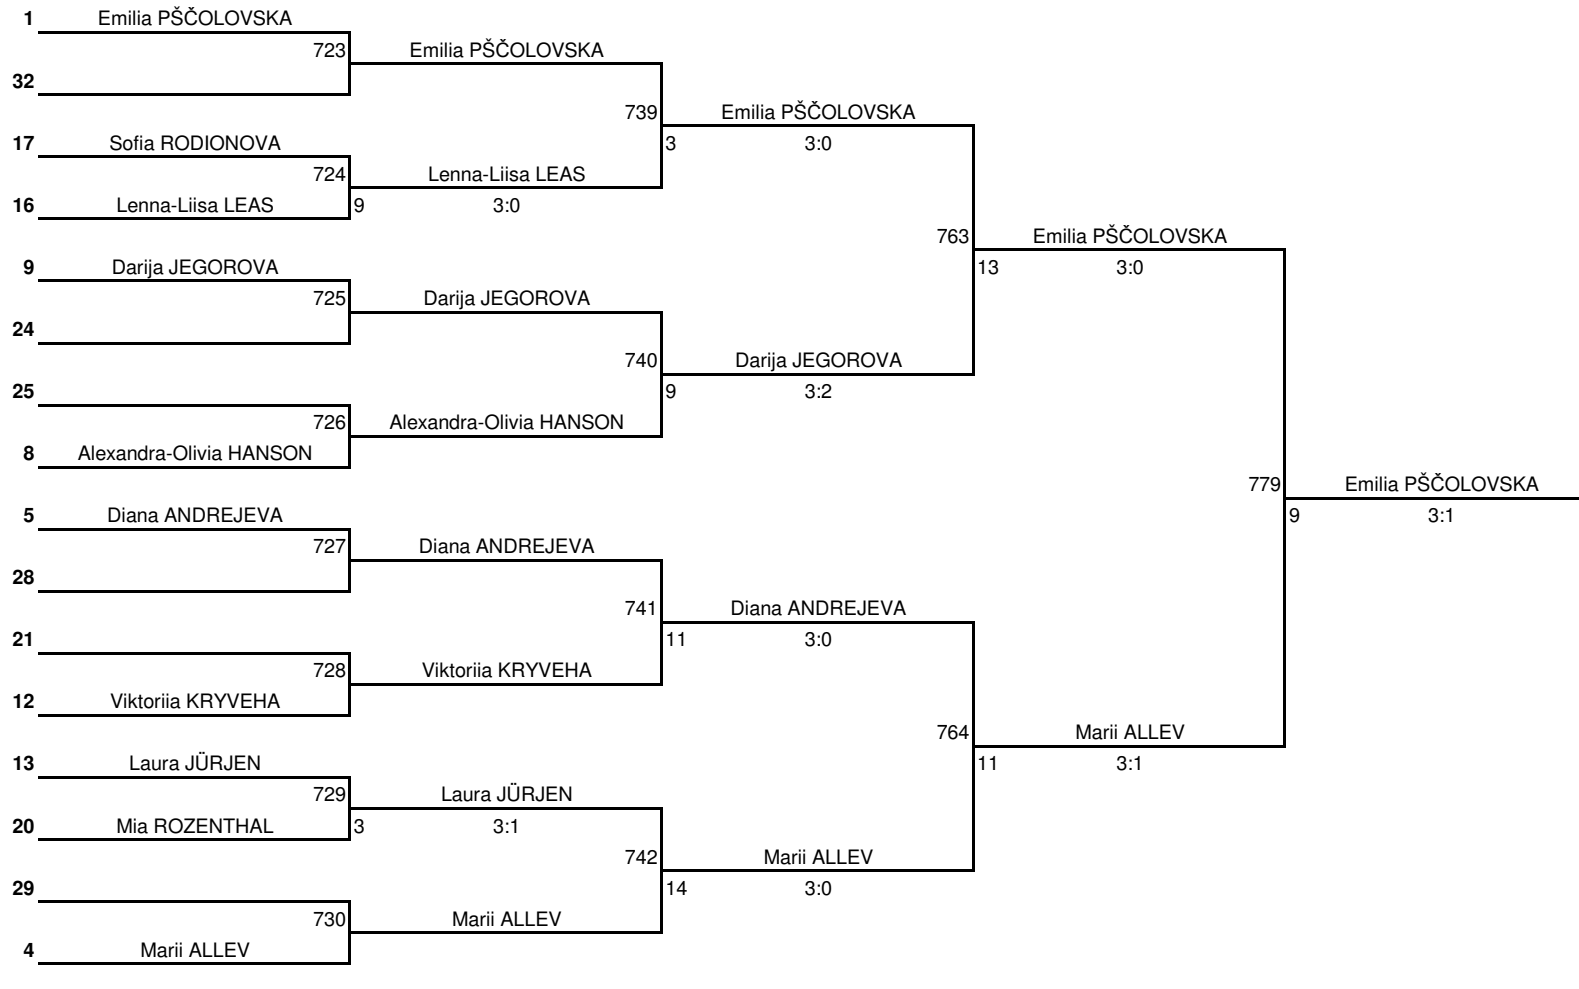

Võistluse nimetus: ELTL Stiga Laste GP 2022/23 - 3. etapp	TULEMUSED 5 LEHEL KINNITAN:	
Korraldaja: ELTL / TalTech SK	Koht, kuupäev: Tallinn, 29. oktoober 2022. a	PEAKOHTUNIK: Aleksandr KIRPU (IU; Tartu)
Klass: Tüdrukud sünd. 2010-2011 (N13)	Kell: 13:15	

Girls born 2010-2011

Plussring

ELTL