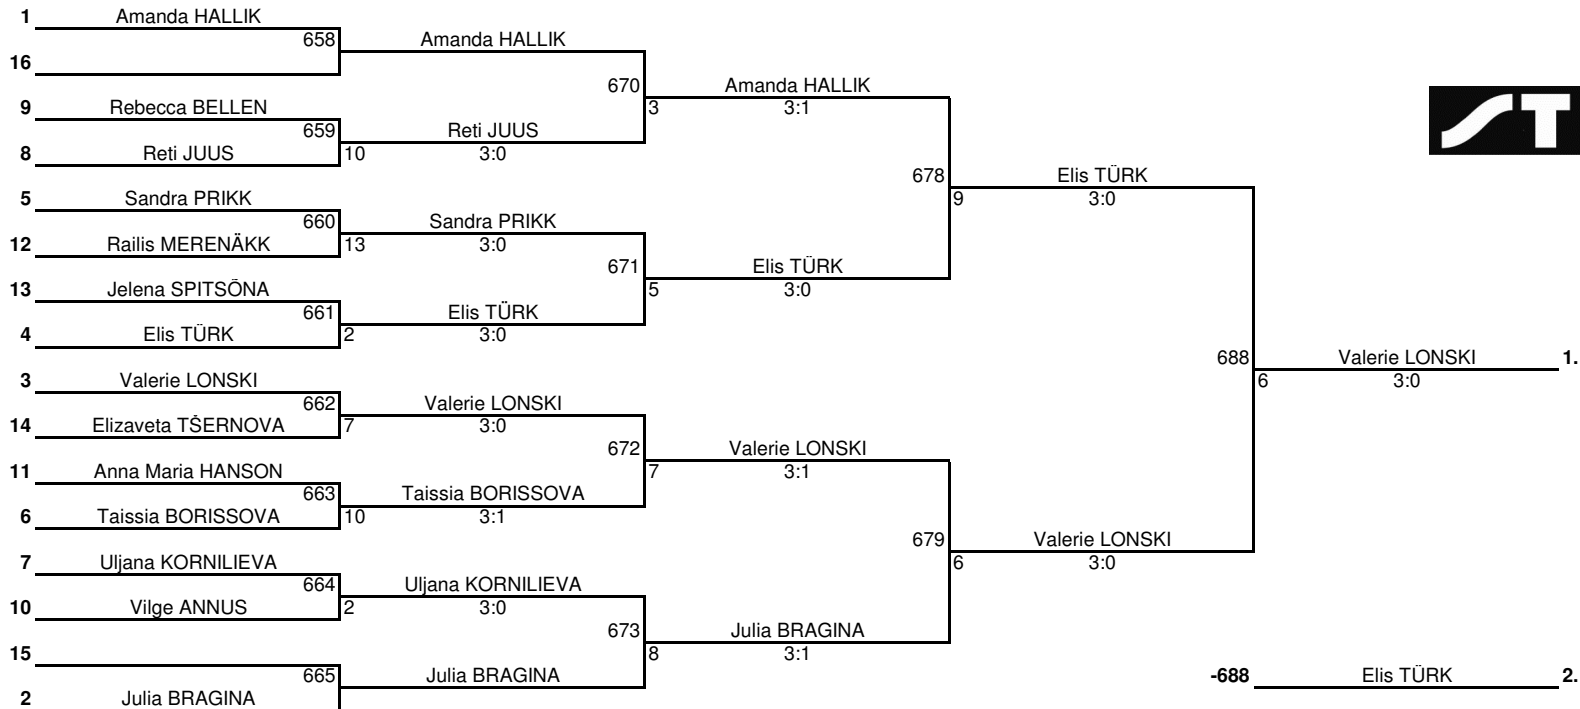

Võistluse nimetus:	ELTL Stiga Laste GP (2022/23) - 2. etapp		TULEMUSED 2 LEHEL KINNITAN:
Läbiviija:	ELTL / Rakvere Spordikool	Koht, kuupäev:	2. oktoober 2022, Rakvere
Klass:	Tüdrukud sündinud 2008-2009 (N15)	Kell:	13:20
	Girls born 2008-2009		PEAKOHTUNIK: Aleksandr KIRPU (IU, Tartu)

PLUSRING

ELTL