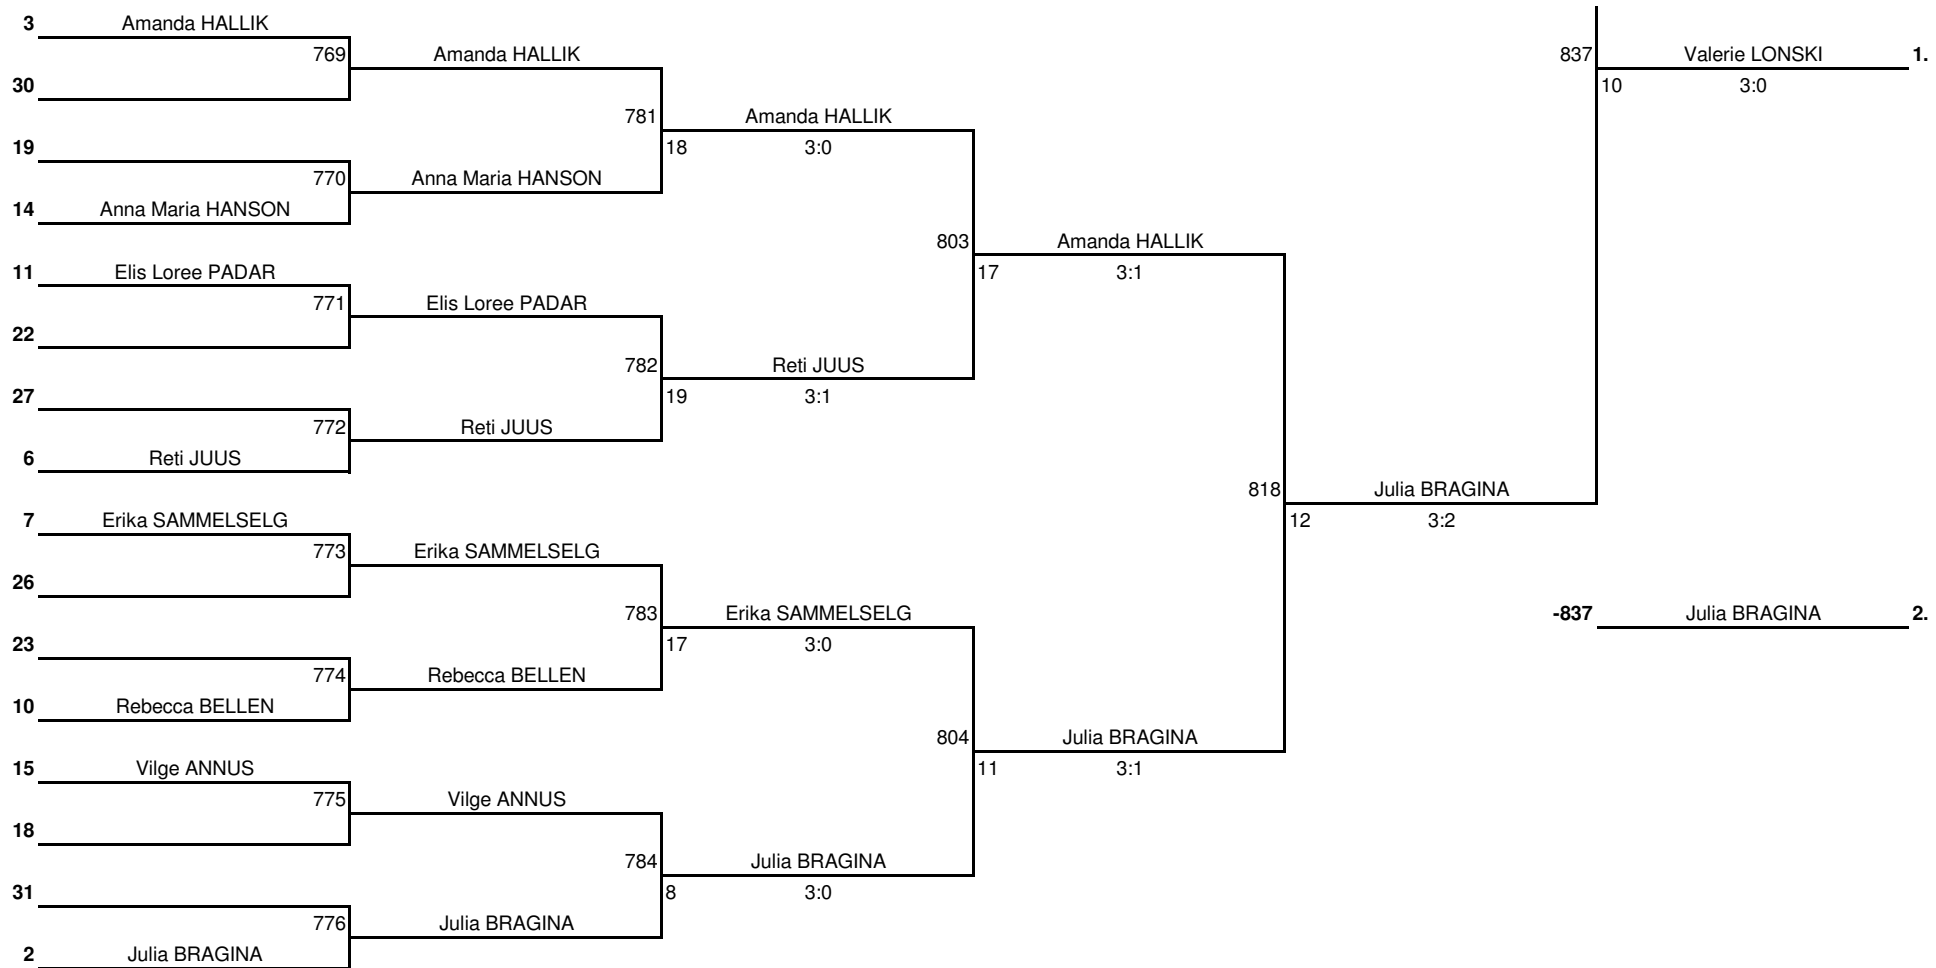

Võistluse nimetus: ELTL Stiga Laste GP 2022/23 - 4. etapp	TULEMUSED 4 LEHEL KINNITAN:
Korraldaja: ELTL / Haapsalu LTK	Koht, kuupäev: Haapsalu, 13. november 2022
Klass: Tüdrukud sünd. 2008-2009 (N15)	Kell: 13:00
	PEAKOHTUNIK: Aleksandr KIRPU (IU; Tartu)

Girls born 2008-2009

Plussring

ELTL

Kohad 3. - 17.

-823	Aliisa LAAN				
-824	Uljana KORNILIEVA	835	Uljana KORNILIEVA	1	3:0
-825	Rebecca BELLEN		851	Rebecca BELLEN	9.
-826	Elis Loree PADAR	836	Rebecca BELLEN	2	3:0
				-851	Uljana KORNILIEVA 10.
-809	Elizaveta ADAMOVA				
-810	Polina PRONIAHA	831	Elizaveta ADAMOVA	4	3:1
-811	Vilge ANNUS		849	Elizaveta ADAMOVA	13.
-812	Anna Maria HANSON	832	Anna Maria HANSON	4	3:2
				-849	Anna Maria HANSON 14.
				-797	Elizaveta TŠERNOVA 17.

833	Reti JUUS				
-817	Sandra PRIKK	842	Reti JUUS	2	3:2
834	Taissia BORISSOVA		854	Amanda HALLIK	3.
-818	Amanda HALLIK	843	Amanda HALLIK	9	3:1
				20	3:1
	5. - 6.			-854	Reti JUUS 4.
				-842	Sandra PRIKK
			853	Taissia BORISSOVA	5.
			-843	Taissia BORISSOVA	10
					3:1
				-853	Sandra PRIKK 6.
-833	Erika SAMMELSELG				
-834	Elis TÜRK	852	Elis TÜRK	4	3:0
				-852	Erika SAMMELSELG 8.
-835	Aliisa LAAN				
-836	Elis Loree PADAR	850	Elis Loree PADAR	13	3:1
				-850	Aliisa LAAN 12.
-831	Polina PRONIAHA				
-832	Vilge ANNUS	848	Polina PRONIAHA	3	3:0
				-848	Vilge ANNUS 16.