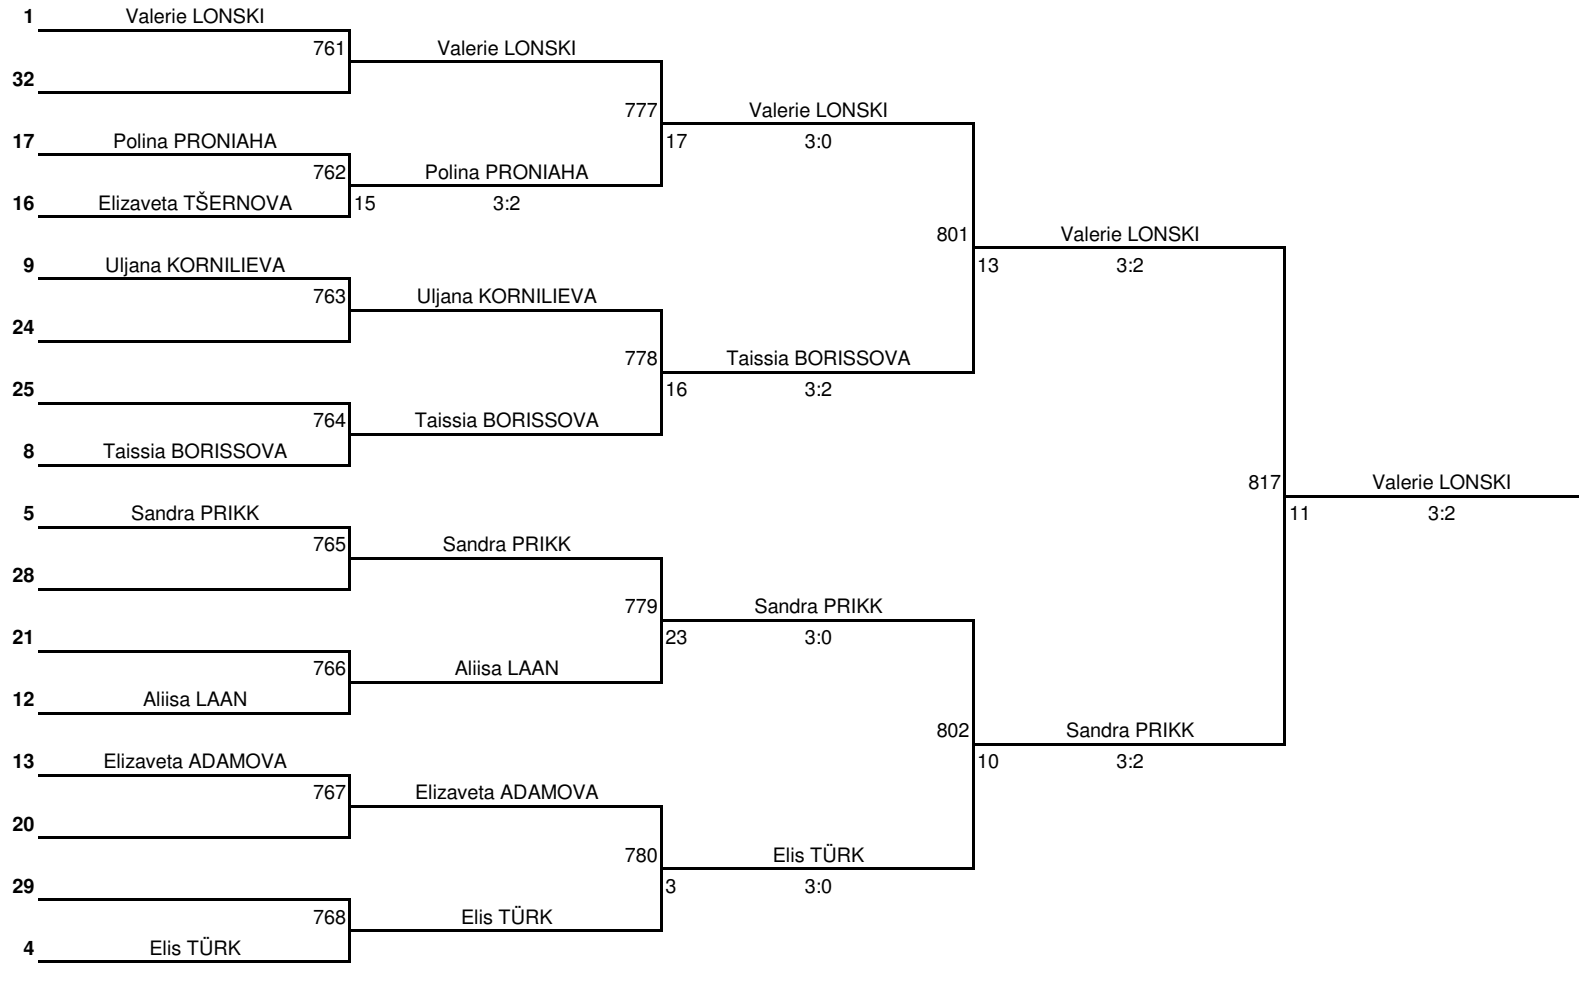

Võistluse nimetus: ELTL Stiga Laste GP 2022/23 - 4. etapp	TULEMUSED 4 LEHEL KINNITAN:
Korraldaja: ELTL / Haapsalu LTK	Koht, kuupäev: Haapsalu, 13. november 2022
Klass: Tüdrukud sünd. 2008-2009 (N15)	Kell: 13:00
	PEAKOHTUNIK: Aleksandr KIRPU (IU; Tartu)

Girls born 2008-2009

Plussring

ELTL

Kohad 3. - 17.

-823	Aliisa LAAN				
-824	Uljana KORNILIEVA	835	Uljana KORNILIEVA	1	3:0
-825	Rebecca BELLEN		851	Rebecca BELLEN	9.
-826	Elis Loree PADAR	836	Rebecca BELLEN	2	3:0
				-851	Uljana KORNILIEVA 10.
-809	Elizaveta ADAMOVA				
-810	Polina PRONIAHA	831	Elizaveta ADAMOVA	4	3:1
-811	Vilge ANNUS		849	Elizaveta ADAMOVA	13.
-812	Anna Maria HANSON	832	Anna Maria HANSON	4	3:2
				-849	Anna Maria HANSON 14.
				-797	Elizaveta TŠERNOVA 17.

833	Reti JUUS				
-817	Sandra PRIKK	842	Reti JUUS	2	3:2
834	Taissia BORISSOVA		854	Amanda HALLIK	3.
-818	Amanda HALLIK	843	Amanda HALLIK	9	3:1
				20	3:1
	5. - 6.			-854	Reti JUUS 4.
				-842	Sandra PRIKK
			853	Taissia BORISSOVA	5.
			-843	Taissia BORISSOVA	10
					3:1
				-853	Sandra PRIKK 6.
-833	Erika SAMMELSELG				
-834	Elis TÜRK	852	Elis TÜRK	4	3:0
				-852	Erika SAMMELSELG 8.
-835	Aliisa LAAN				
-836	Elis Loree PADAR	850	Elis Loree PADAR	13	3:1
				-850	Aliisa LAAN 12.
-831	Polina PRONIAHA				
-832	Vilge ANNUS	848	Polina PRONIAHA	3	3:0
				-848	Vilge ANNUS 16.