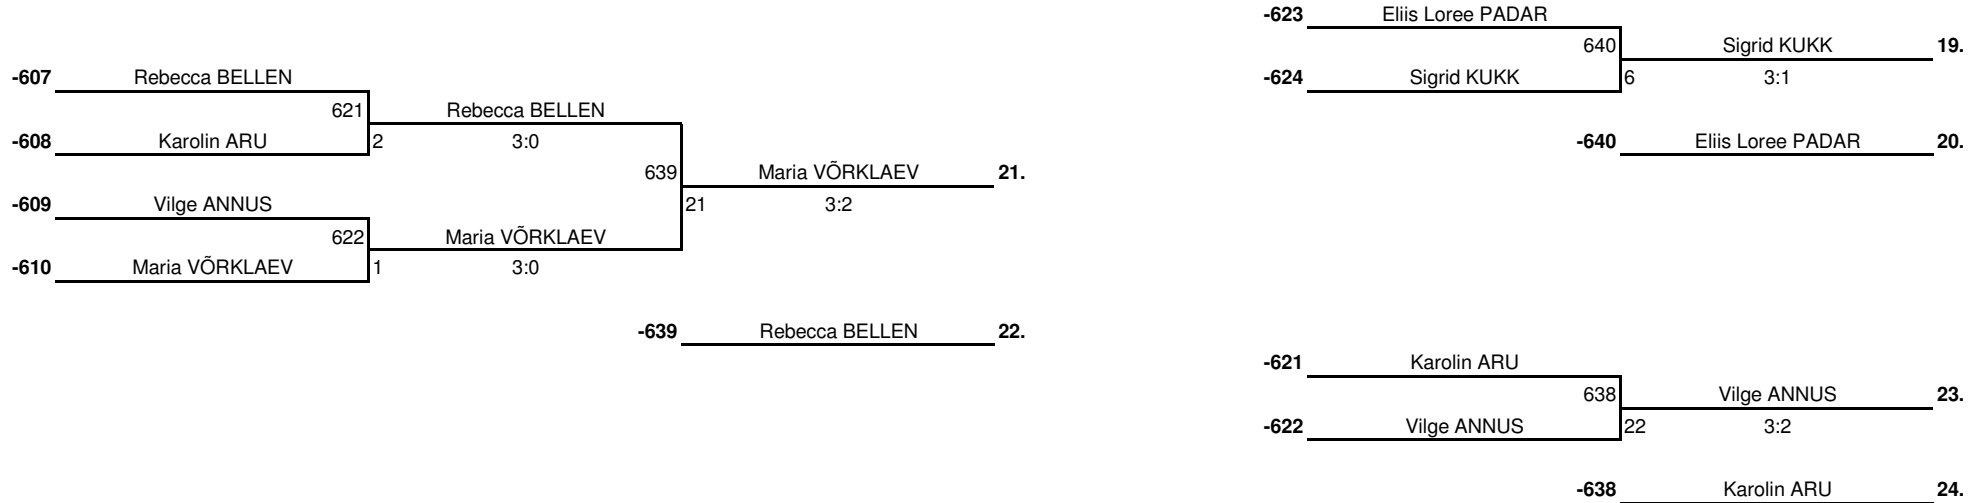

Kohad 17. - 24.