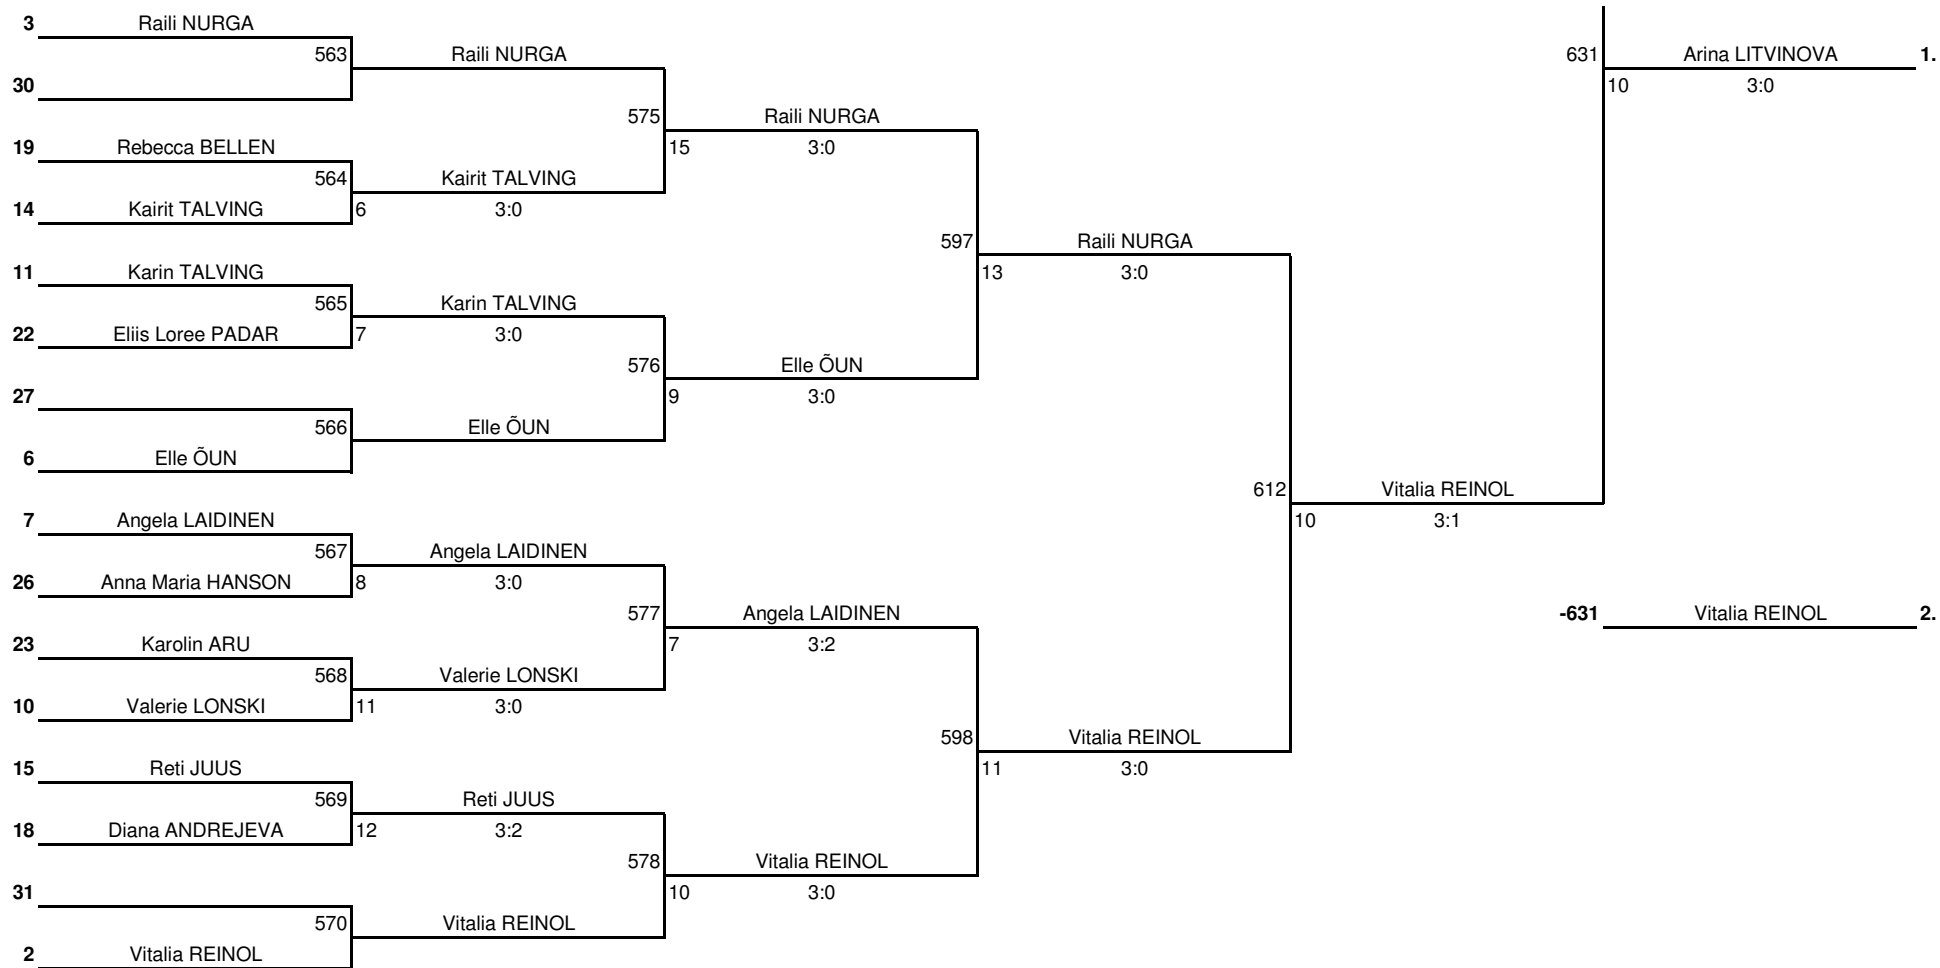

Võistluse nimetus: ELTL karikasarja 3. etapp / Haapsalu GP	TULEMUSED 6 LEHEL KINNITAN:
Korraldaja: ELTL / Haapsalu LTK	Koht, kuupäev: Haapsalu, 12. november 2022. a
Klass: Naiste üksikmäng	Kell: 13:00
	PEAKOHTUNIK: Aleksandr KIRPU (IU; Tartu)

Women's Single

Plussring

Miinusing

	-574	Lisanna PÖDER				
-563		587	Lisanna PÖDER			
	579	Rebecca BELLEN	7	3:1		
-564	Rebecca BELLEN			603	Sandra PRIKK	
	-573	Sandra PRIKK		22	3:2	
-565	Eliis Loree PADAR	588	Sandra PRIKK		617	Angela LAIDINEN
	580	Eliis Loree PADAR	12	3:0		22
-566					-598	Angela LAIDINEN
	-572	Aire KURGPÖLD				
-567	Anna Maria HANSON	589	Aire KURGPÖLD			627
	581	Karolin ARU	2	3:0		10
-568	Karolin ARU	6	3:0		604	Aire KURGPÖLD
	-571	Piret KUMMEL			21	3:1
-569	Diana ANDREJEVA	590	Piret KUMMEL		618	Elle ÕUN
	582	Diana ANDREJEVA	8	3:1		5
-570					-597	Elle ÕUN
	-578	Reti JUUS				
-555		591	Reti JUUS			
	583	Erika SAMMELSELG	5	3:1		605
-556	Erika SAMMELSELG				20	3:1
	-577	Valerie LONSKI			619	Annigrete SUIMETS
-557	Kristel KIVINURM-PRISALM	592	Valerie LONSKI			15
	584	Vilge ANNUS	3	3:0		3:0
-558	Vilge ANNUS	2	3:1		-596	Annigrete SUIMETS
	-576	Karin TALVING				
-559		593	Karin TALVING			628
	585	Maria VÕRKLAEV	8	3:0		13
-560	Maria VÕRKLAEV				606	Karin TALVING
	-575	Kairit TALVING			16	3:1
-561	Sigrid KUKK	594	Kairit TALVING		620	Katrin-Riina HANSON
	586	Sigrid KUKK	18	3:0		19
-562					-595	Katrin-Riina HANSON
						3:1
	25.-26.	17.-24.	13. - 16.	9. - 12.	7. - 8.	