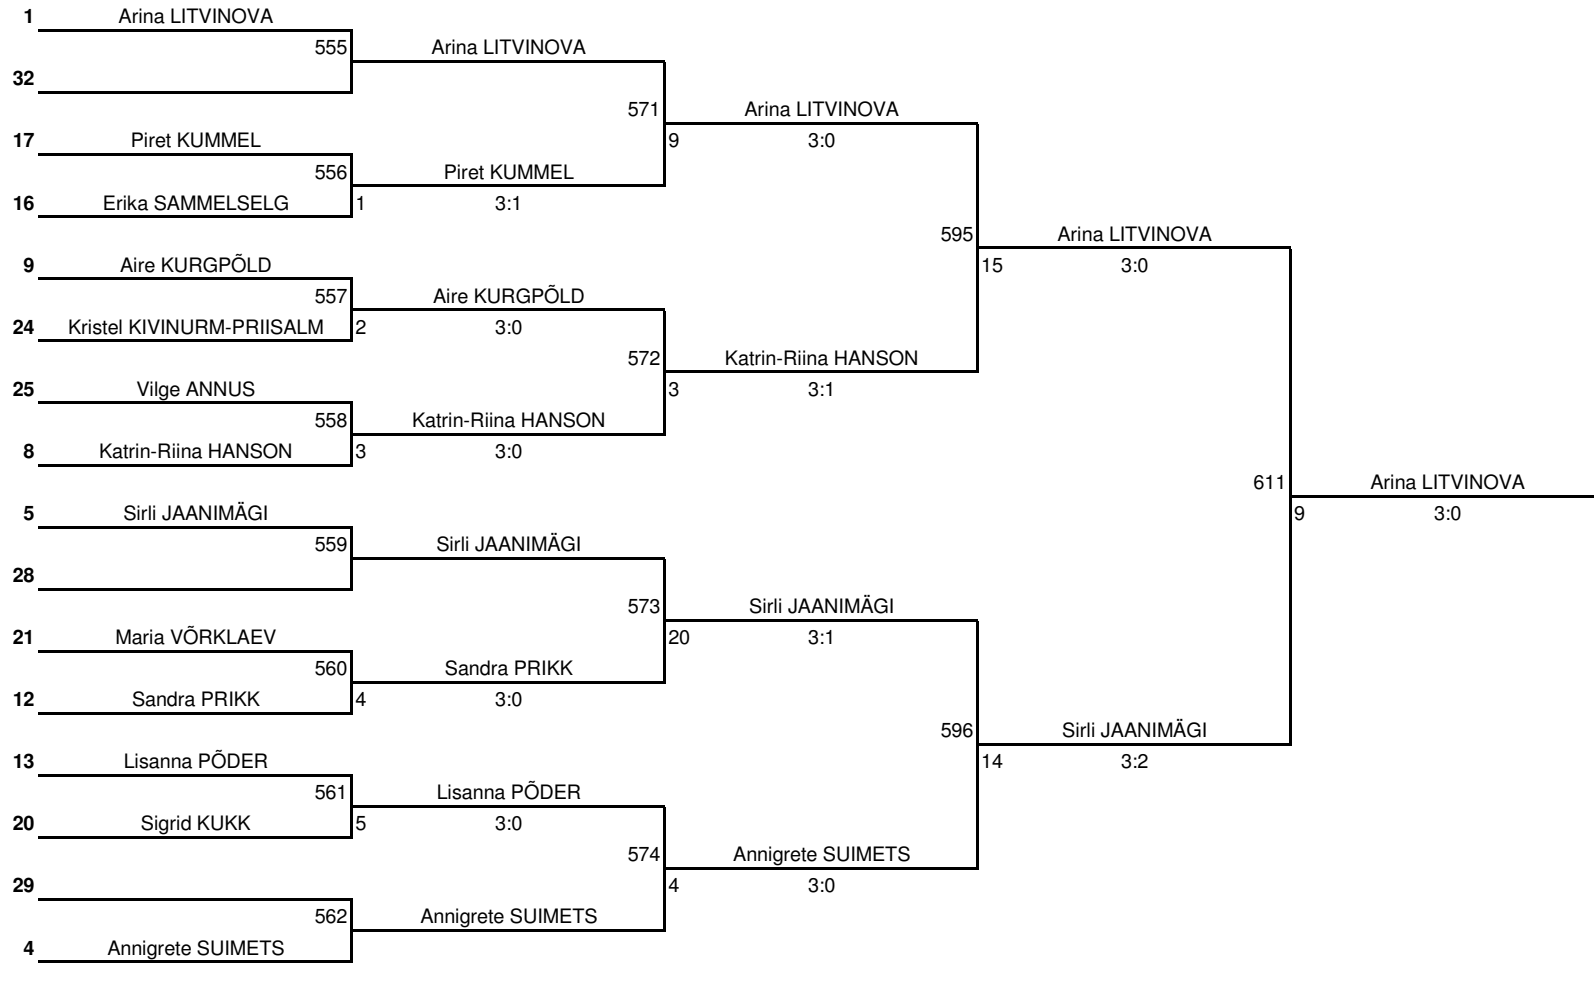

Võistluse nimetus: ELTL karikasarja 3. etapp / Haapsalu GP	TULEMUSED 6 LEHEL KINNITAN:
Korraldaja: ELTL / Haapsalu LTK	Koht, kuupäev: Haapsalu, 12. november 2022. a
Klass: Naiste üksikmäng	Kell: 13:00
	PEAKOHTUNIK: Aleksandr KIRPU (IU; Tartu)

Women's Single

Plussring

Miinusing

	-574	Lisanna PÖDER				
-563		587	Lisanna PÖDER			
	579	Rebecca BELLEN	7	3:1		
-564	Rebecca BELLEN			603	Sandra PRIKK	
	-573	Sandra PRIKK		22	3:2	
-565	Eliis Loree PADAR	588	Sandra PRIKK		617	Angela LAIDINEN
	580	Eliis Loree PADAR	12	3:0		22
-566					-598	Angela LAIDINEN
	-572	Aire KURGPÖLD				
-567	Anna Maria HANSON	589	Aire KURGPÖLD			627
	581	Karolin ARU	2	3:0		10
-568	Karolin ARU	6	3:0		604	Aire KURGPÖLD
	-571	Piret KUMMEL			21	3:1
-569	Diana ANDREJEVA	590	Piret KUMMEL		618	Elle ÕUN
	582	Diana ANDREJEVA	8	3:1		5
-570					-597	Elle ÕUN
	-578	Reti JUUS				
-555		591	Reti JUUS			
	583	Erika SAMMELSELG	5	3:1		605
-556	Erika SAMMELSELG				20	3:1
	-577	Valerie LONSKI			619	Annigrete SUIMETS
-557	Kristel KIVINURM-PRISALM	592	Valerie LONSKI			15
	584	Vilge ANNUS	3	3:0		3:0
-558	Vilge ANNUS	2	3:1		-596	Annigrete SUIMETS
	-576	Karin TALVING				
-559		593	Karin TALVING			628
	585	Maria VÕRKLAEV	8	3:0		13
-560	Maria VÕRKLAEV				606	Karin TALVING
	-575	Kairit TALVING			16	3:1
-561	Sigrid KUKK	594	Kairit TALVING		620	Katrin-Riina HANSON
	586	Sigrid KUKK	18	3:0		19
-562					-595	Katrin-Riina HANSON
						3:1
	25.-26.	17.-24.	13. - 16.	9. - 12.	7. - 8.	