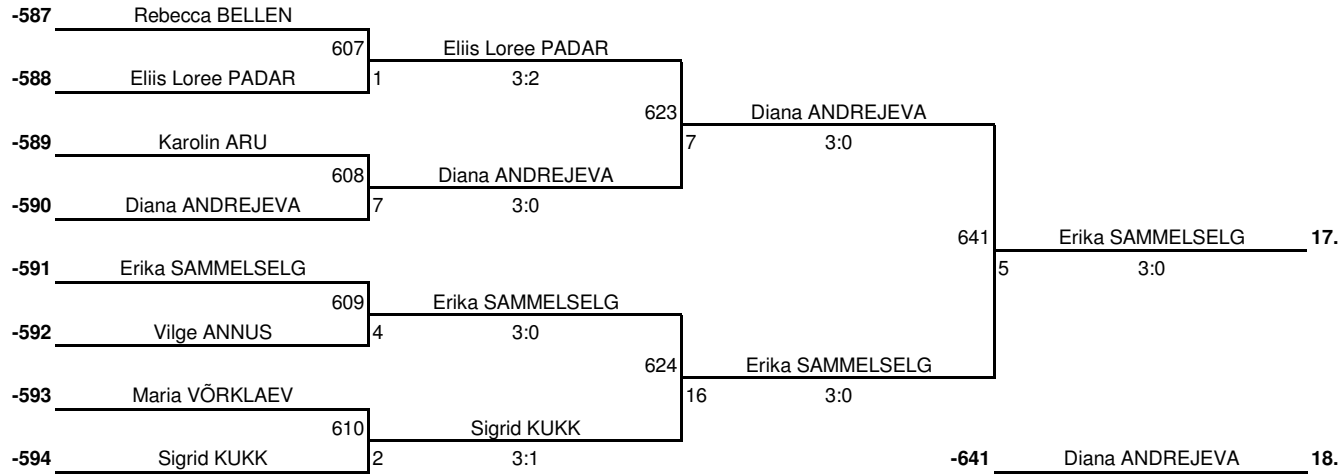

Kohad 17. - 24.