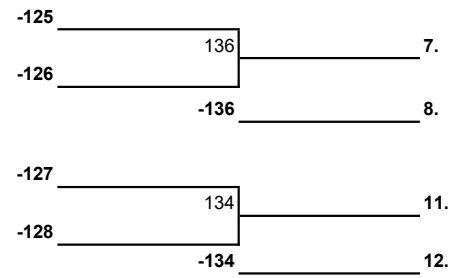

EESTI 2022/2023 VÕISTKONDLIKUD MEISTRIVÕISTLUSED L A U A T E N N I S E S

3.-4. mängupäev play-off (3. päeval plussis 2 vooru ja miinuses 2 vooru. 4. päeval poolfinaalid ja finaalid, miinuses 3 vooru, kohad 2 vooru)

Kohad 13.-15.

		Võistkond	1	2	3	Punkte	Koht
-113	1						
-115	2						
-116	3						

Mängude järjekord:

I voor
1 - 3

II voor
2 - 3

III voor
1 - 2