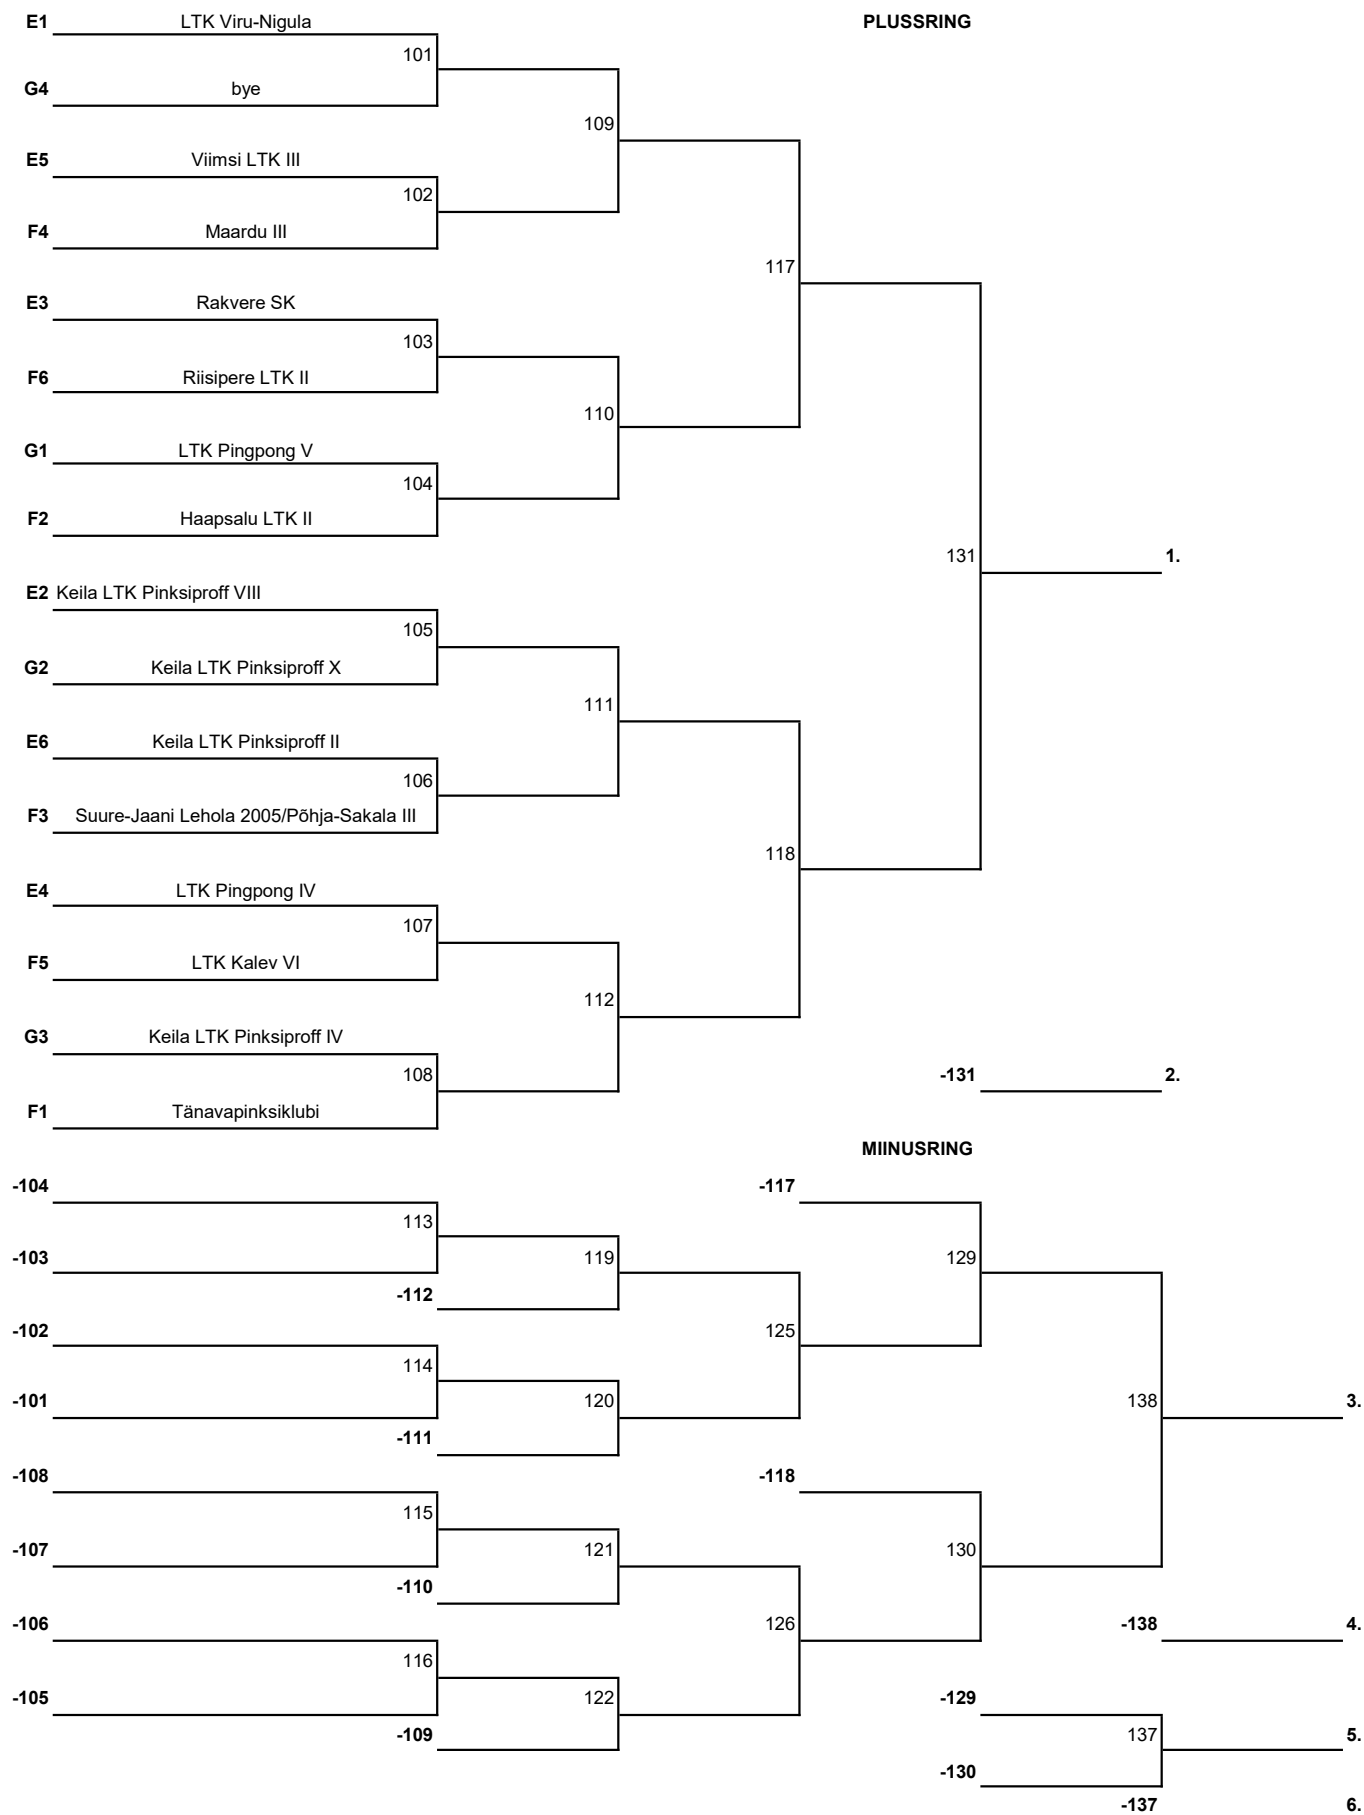

EESTI 2022/2023 VÕISTKONDLIKUD MEISTRIVÕISTLUSED L A U A T E N N I S E S

3.-4. mängupäev play-off (3. päeval plussis 2 vooru ja miinuses 2 vooru. 4. päeval poolfinaalid ja finaalid, miinuses 3 vooru, kohad 2 vooru)

Kohad 13.-15.

		Võistkond	1	2	3	Punkte	Koht
-113	1						
-115	2						
-116	3						

Mängude järjekord:

I voor
1 - 3

II voor
2 - 3

III voor
1 - 2