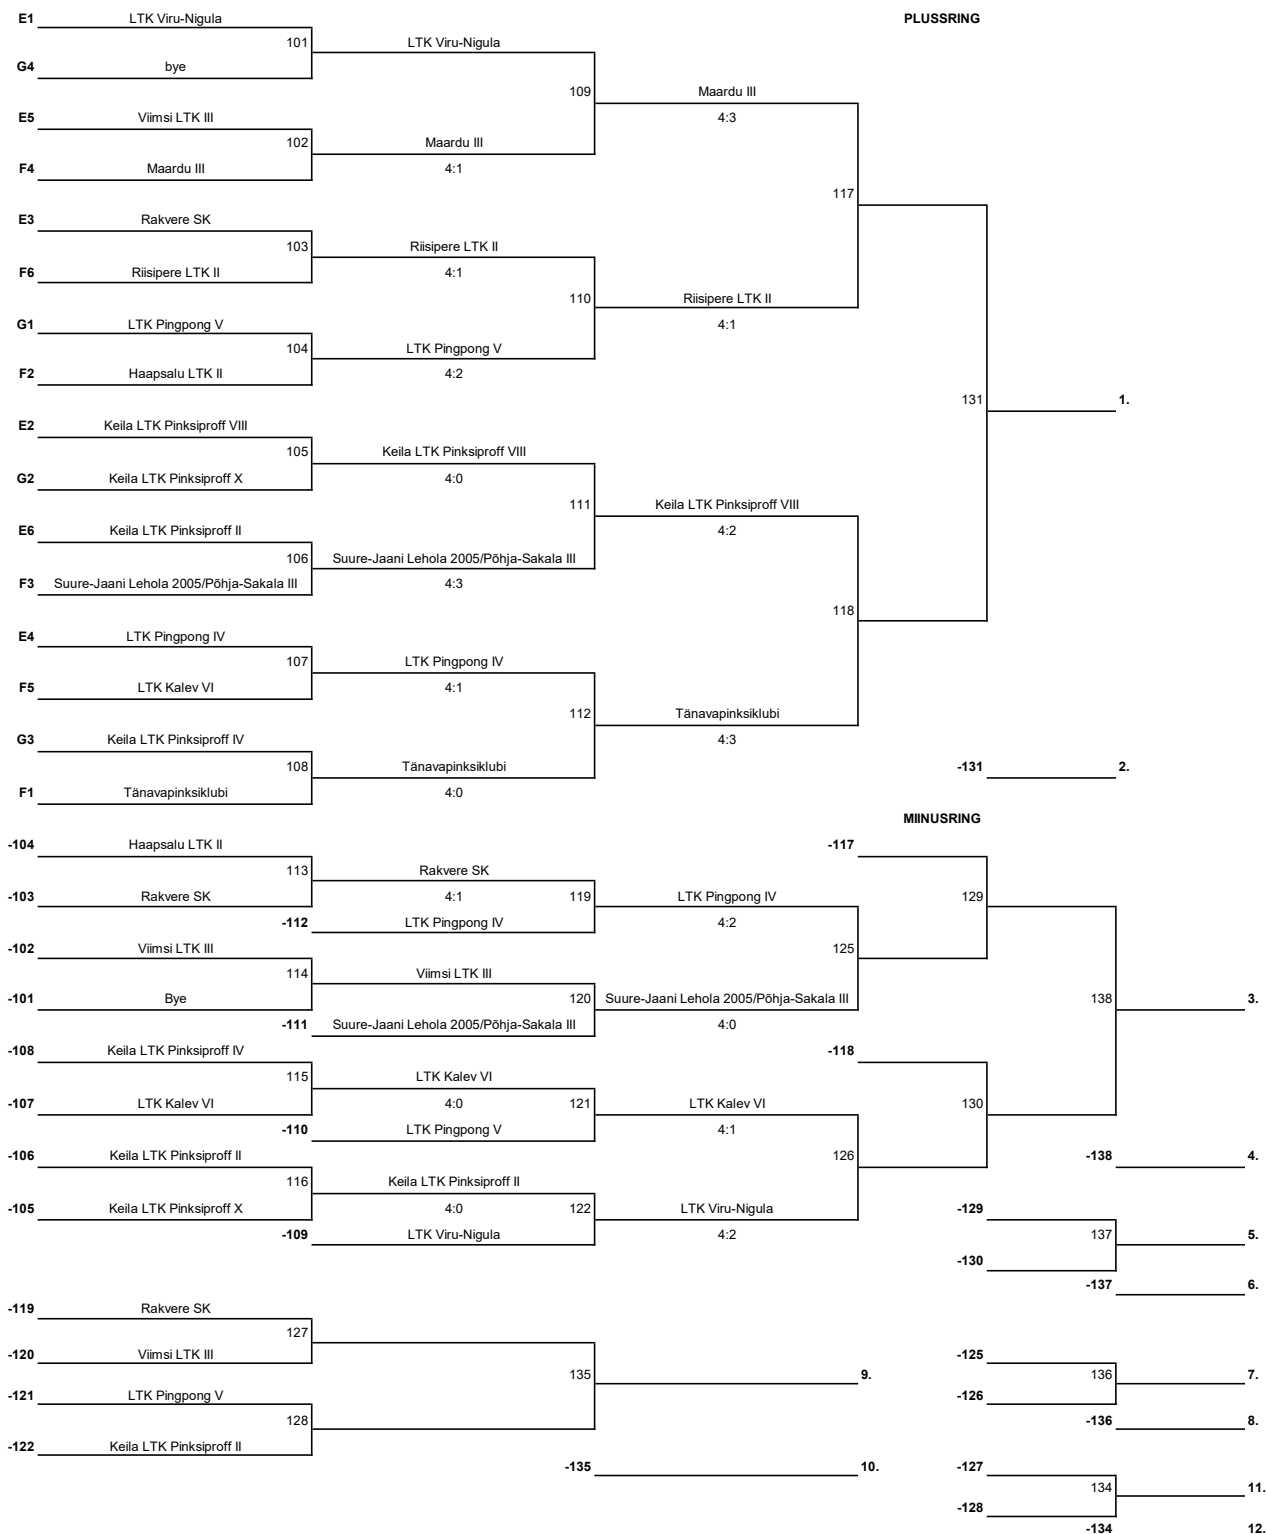

**EESTI 2022/2023 VÖISTKONDLIKUD MEISTRIVÖISTLUSED  
L A U A T E N N I S E S**

3.-4. mängupäev play-off (3. päeval plussis 2 vooru ja miinus 2 vooru. 4. päeval poolfinaalid ja finaalid, miinus 3 vooru, kohad 2 vooru)

Kohad 13.-15.

		Võistkond	1	2	3	Punkte	Koht
-113	1	Haapsalu LTK II			2 4:1	2	
-115	2	Keila LTK Pinksiproff IV					
-116	3	Keila LTK Pinksiproff X	1 1:4				

Mängude järjekord: I voor 1 - 3 II voor 2 - 3 III voor 1 - 2