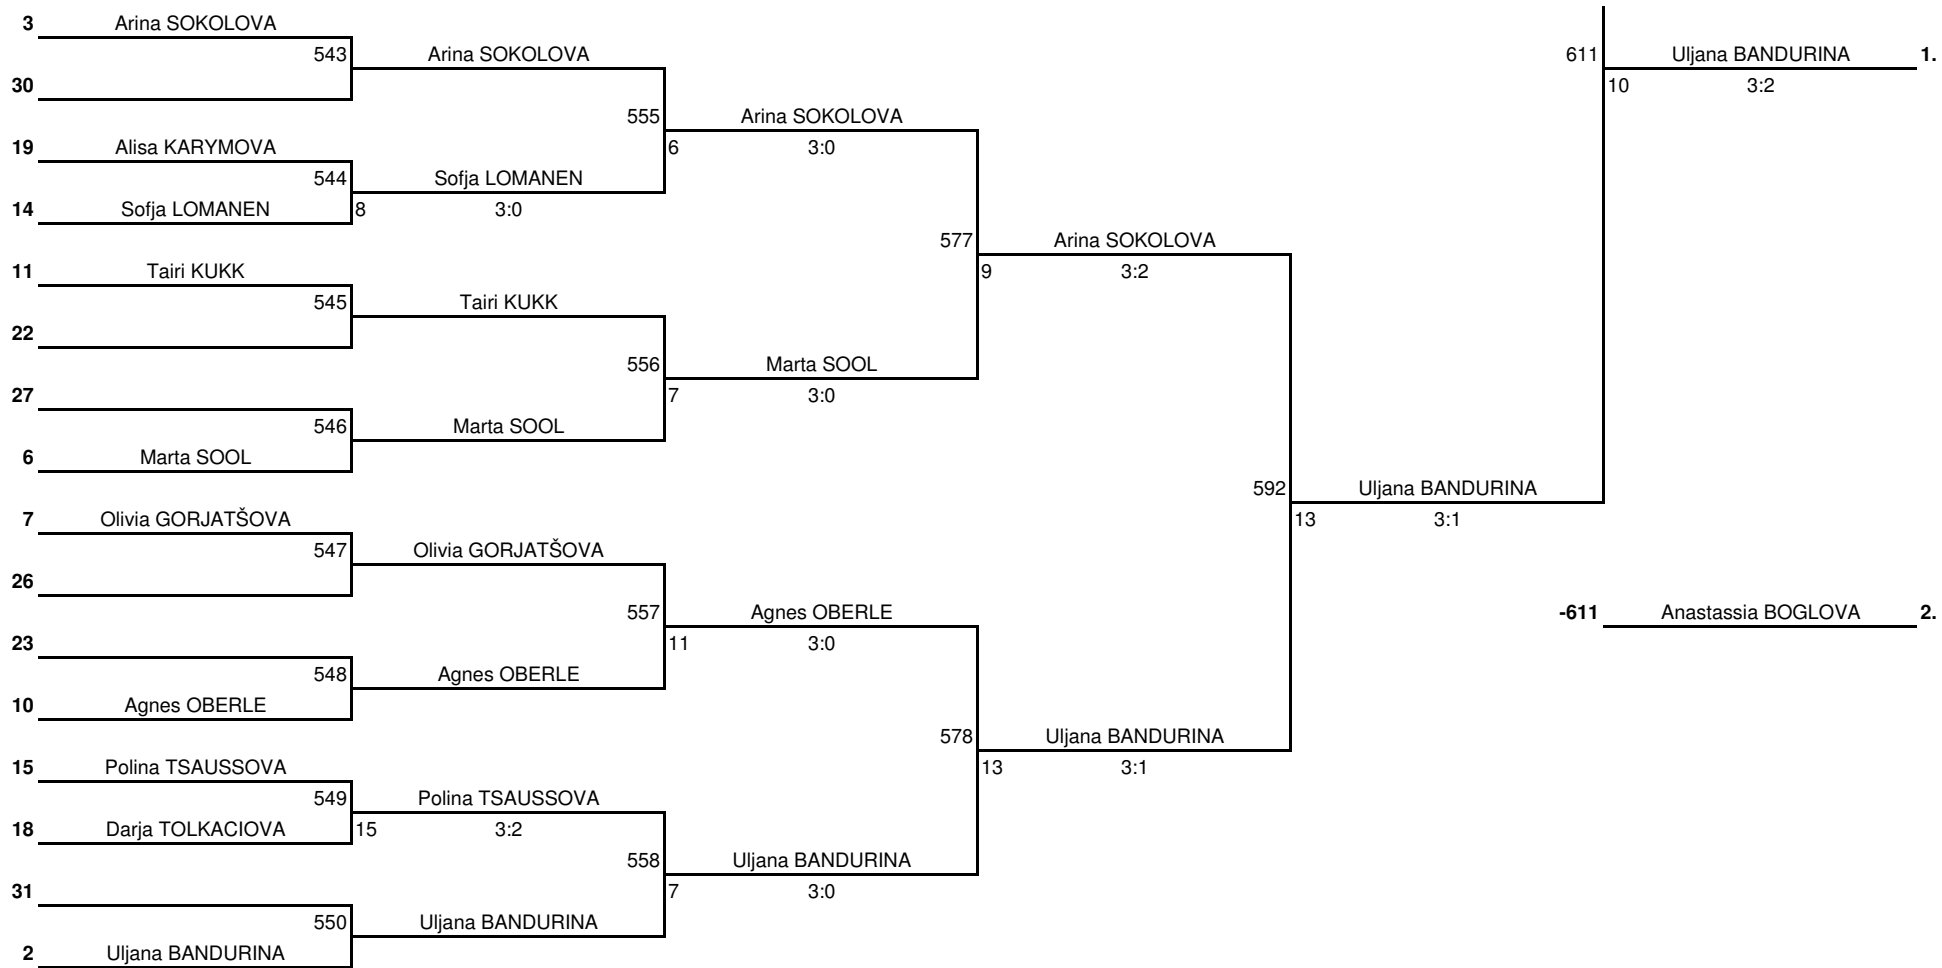

Võistluse nimetus: **ELTL Stiga Laste GP (2022/23) - 9. etapp**

Korraldaja: ELTL / Aseri SK

Klass: **Tüdrukud sünd. 2012-2013 (N11)**

Koht, kuupäev: Aseri, 27. mai 2023. a

Kell: 11:15

TULEMUSED 5 LEHEL KINNITAN:

PEAKOHTUNIK: Aleksandr KIRPU (IU; Tartu)

Girls born 2012-2013

Plussring

Miinusing

	-554 Milana ZAITSEVA		
-543	559 Alisa KARYMOVA	567 Milana ZAITSEVA	2 3:0
-544	-553 Keitrin PEETSO	583 Milana ZAITSEVA	1 3:0
-545	560	568 Keitrin PEETSO	597 Agnes OBERLE
-546	-552 Marina JAKOVLEVA	-578 Agnes OBERLE	12 3:1
-547	561	569 Marina JAKOVLEVA	607 Marina JAKOVLEVA 3-6.
-548	-551 Anita JARIKOVA	584 Marina JAKOVLEVA	9 3:0
-549	Darja TOLKACIOVA	570 Anita JARIKOVA	2 3:1
-550	562 Darja TOLKACIOVA	570 Anita JARIKOVA	598 Marina JAKOVLEVA
-551	-558 Polina TSAUSSOVA	-577 Marta SOOL	2 3:1
-535	563 Lilly LIU	571 Polina TSAUSSOVA	3 3:0
-536	-557 Olivia GORJATŠOVA	585 Olivia GORJATŠOVA	5 3:1
-537	564	572 Olivia GORJATŠOVA	599 Olivia GORJATŠOVA
-538	-556 Tairi KUKK	-576 Arina ABUZOVA	5 3:1
-539	565	573 Tairi KUKK	608 Anastasija PANKRATJEVA 3-6.
-540	-555 Sofja LOMANEN	586 Tairi KUKK	10 3:1
-541	Diana LINJOVA	574 Sofja LOMANEN	15 3:2
-542	566 Diana LINJOVA	574 Sofja LOMANEN	600 Anastasija PANKRATJEVA
-543	-575 Anastasija PANKRATJEVA	-575 Anastasija PANKRATJEVA	4 3:1
17. - 24.	13. - 16.	9. - 12.	7. - 8.