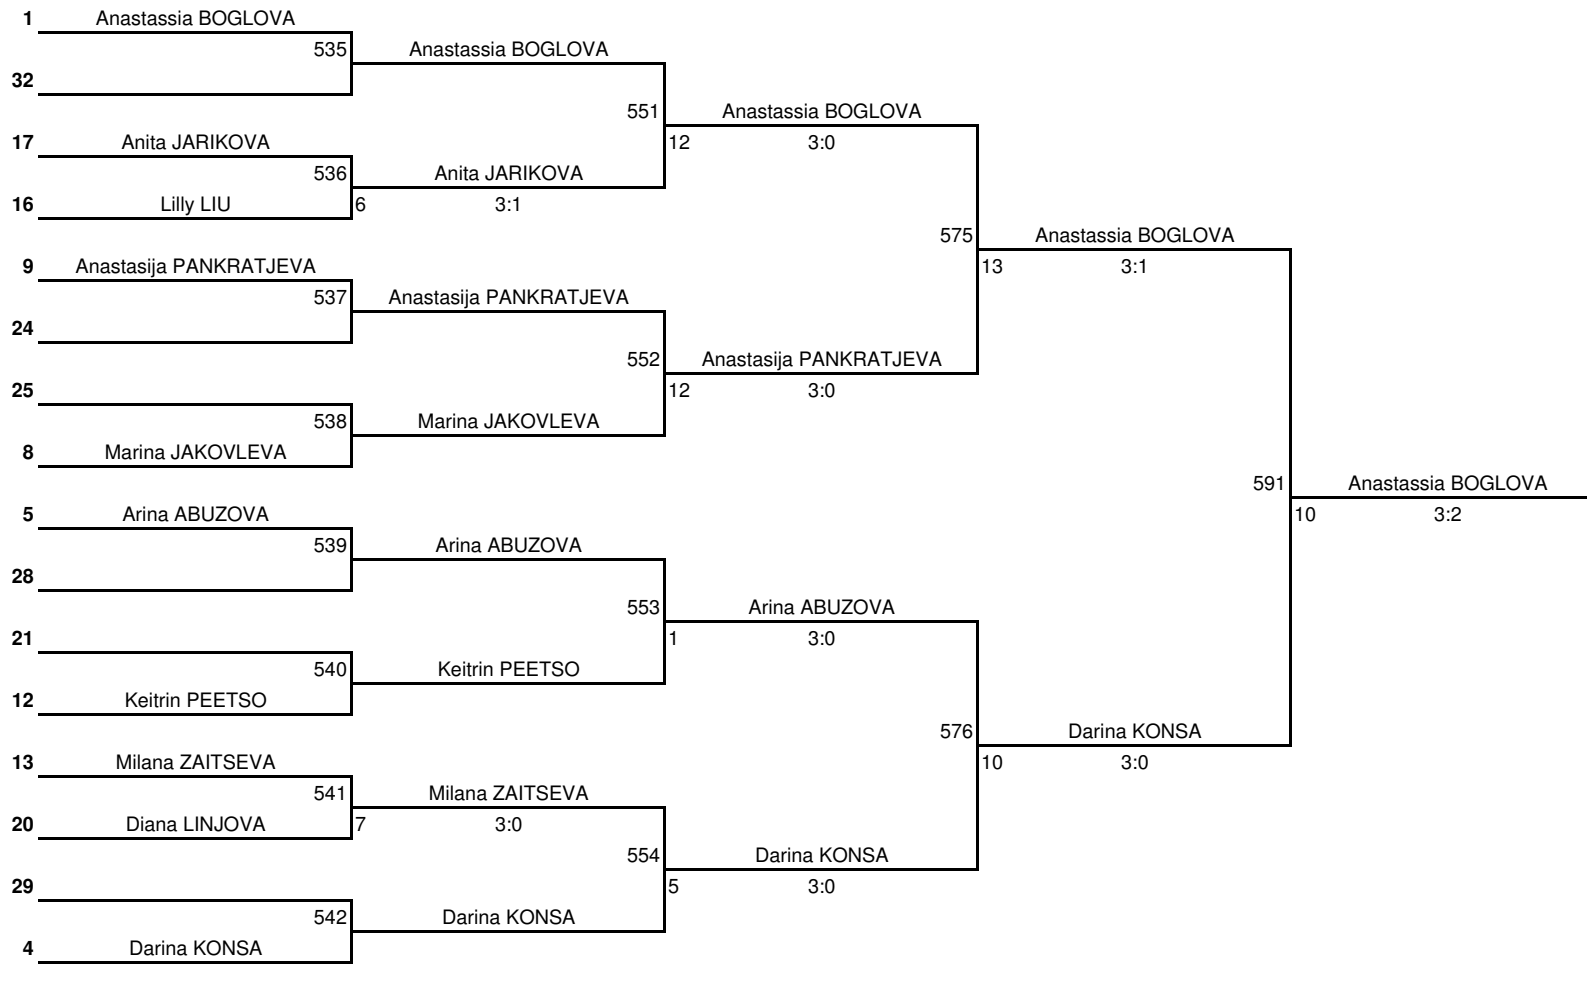

Võistluse nimetus: **ELTL Stiga Laste GP (2022/23) - 9. etapp**

Korraldaja: ELTL / Aseri SK

Klass: **Tüdrukud sünd. 2012-2013 (N11)**

Koht, kuupäev: Aseri, 27. mai 2023. a

Kell: 11:15

TULEMUSED 5 LEHEL KINNITAN:

PEAKOHTUNIK: Aleksandr KIRPU (IU; Tartu)

Girls born 2012-2013

Plussring

Miinusing

	-554 Milana ZAITSEVA		
-543	559 Alisa KARYMOVA	567 Milana ZAITSEVA	2 3:0
-544	-553 Keitrin PEETSO	583 Milana ZAITSEVA	1 3:0
-545	560	568 Keitrin PEETSO	597 Agnes OBERLE
-546	-552 Marina JAKOVLEVA	-578 Agnes OBERLE	12 3:1
-547	561	569 Marina JAKOVLEVA	607 Marina JAKOVLEVA 3-6.
-548	-551 Anita JARIKOVA	584 Marina JAKOVLEVA	9 3:0
-549	Darja TOLKACIOVA	570 Anita JARIKOVA	2 3:1
-550	562 Darja TOLKACIOVA	570 Anita JARIKOVA	598 Marina JAKOVLEVA
-551	-558 Polina TSAUSSOVA	-577 Marta SOOL	2 3:1
-535	563 Lilly LIU	571 Polina TSAUSSOVA	3 3:0
-536	-557 Olivia GORJATŠOVA	585 Olivia GORJATŠOVA	5 3:1
-537	564	572 Olivia GORJATŠOVA	599 Olivia GORJATŠOVA
-538	-556 Tairi KUKK	-576 Arina ABUZOVA	5 3:1
-539	565	573 Tairi KUKK	608 Anastasija PANKRATJEVA 3-6.
-540	-555 Sofja LOMANEN	586 Tairi KUKK	10 3:1
-541	Diana LINJOVA	574 Sofja LOMANEN	15 3:2
-542	566 Diana LINJOVA	574 Sofja LOMANEN	600 Anastasija PANKRATJEVA
-543	-575 Anastasija PANKRATJEVA	-575 Anastasija PANKRATJEVA	4 3:1
17. - 24.	13. - 16.	9. - 12.	7. - 8.