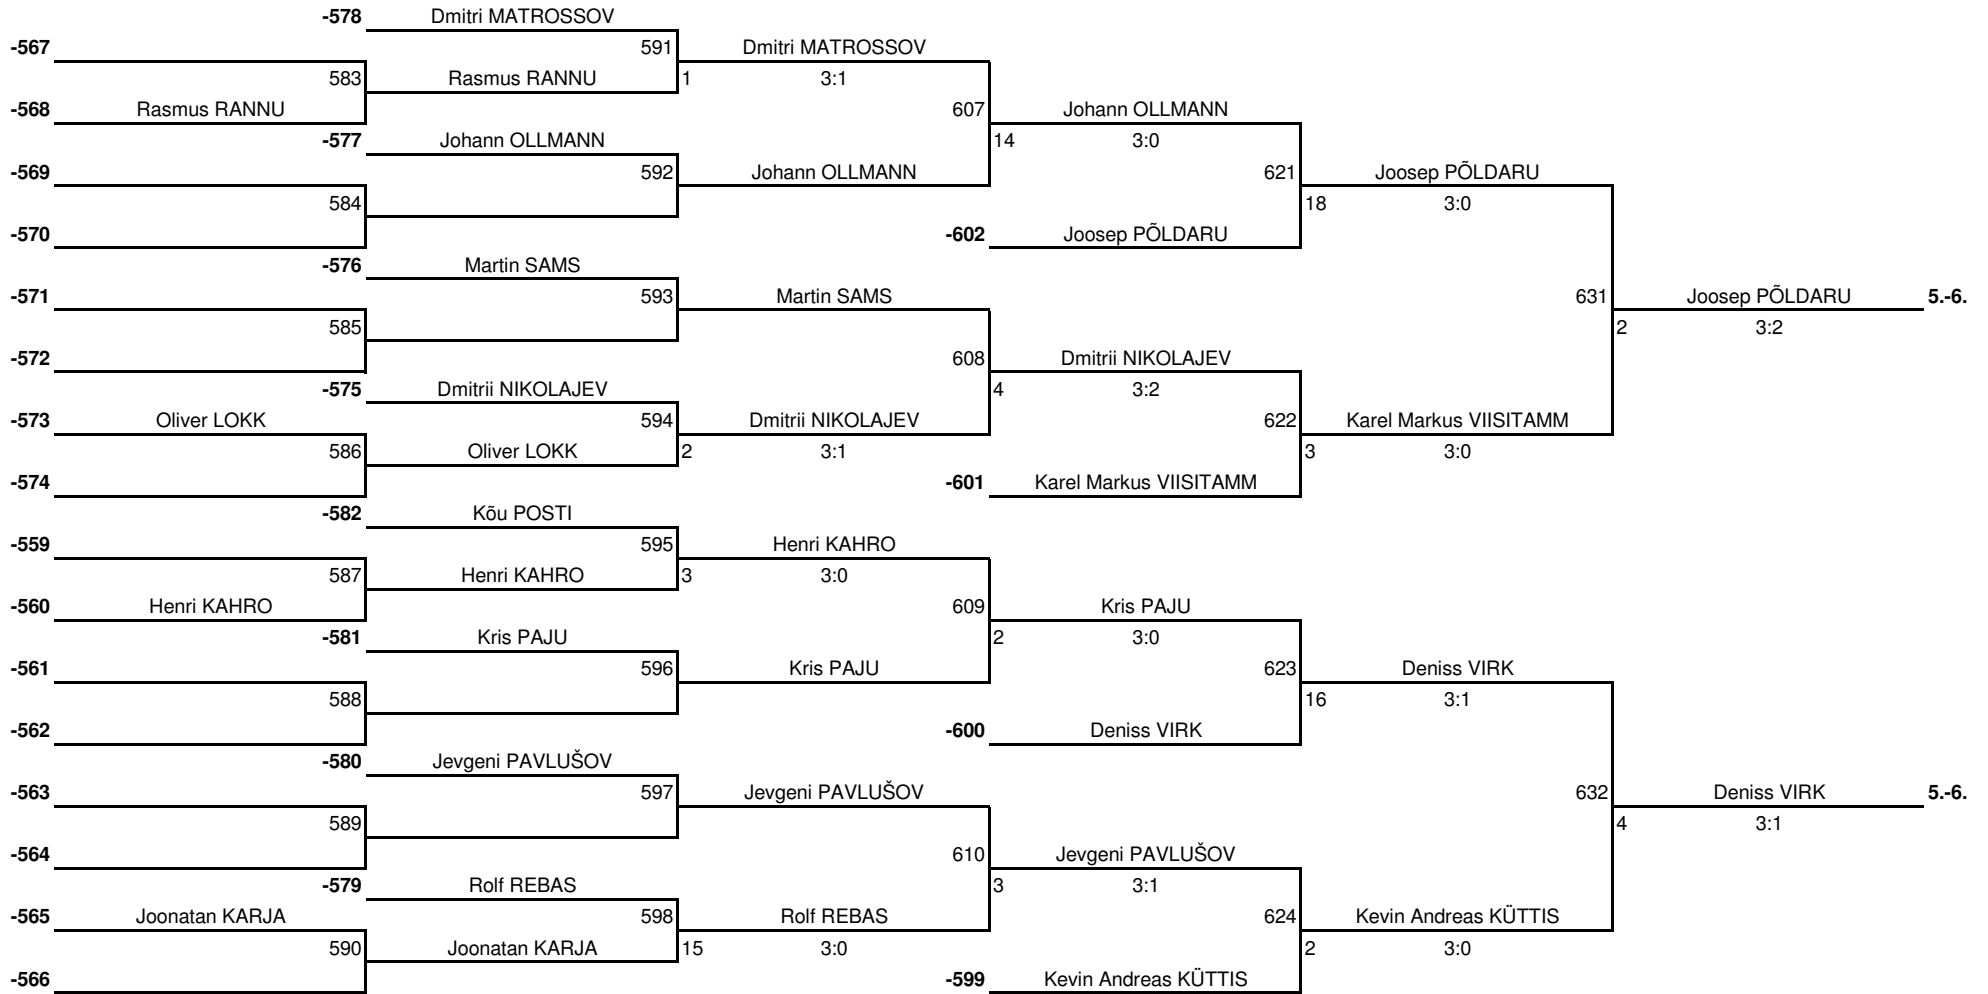

Miinusring

	17.-20.	13. - 16.	9. - 12.	7. - 8.