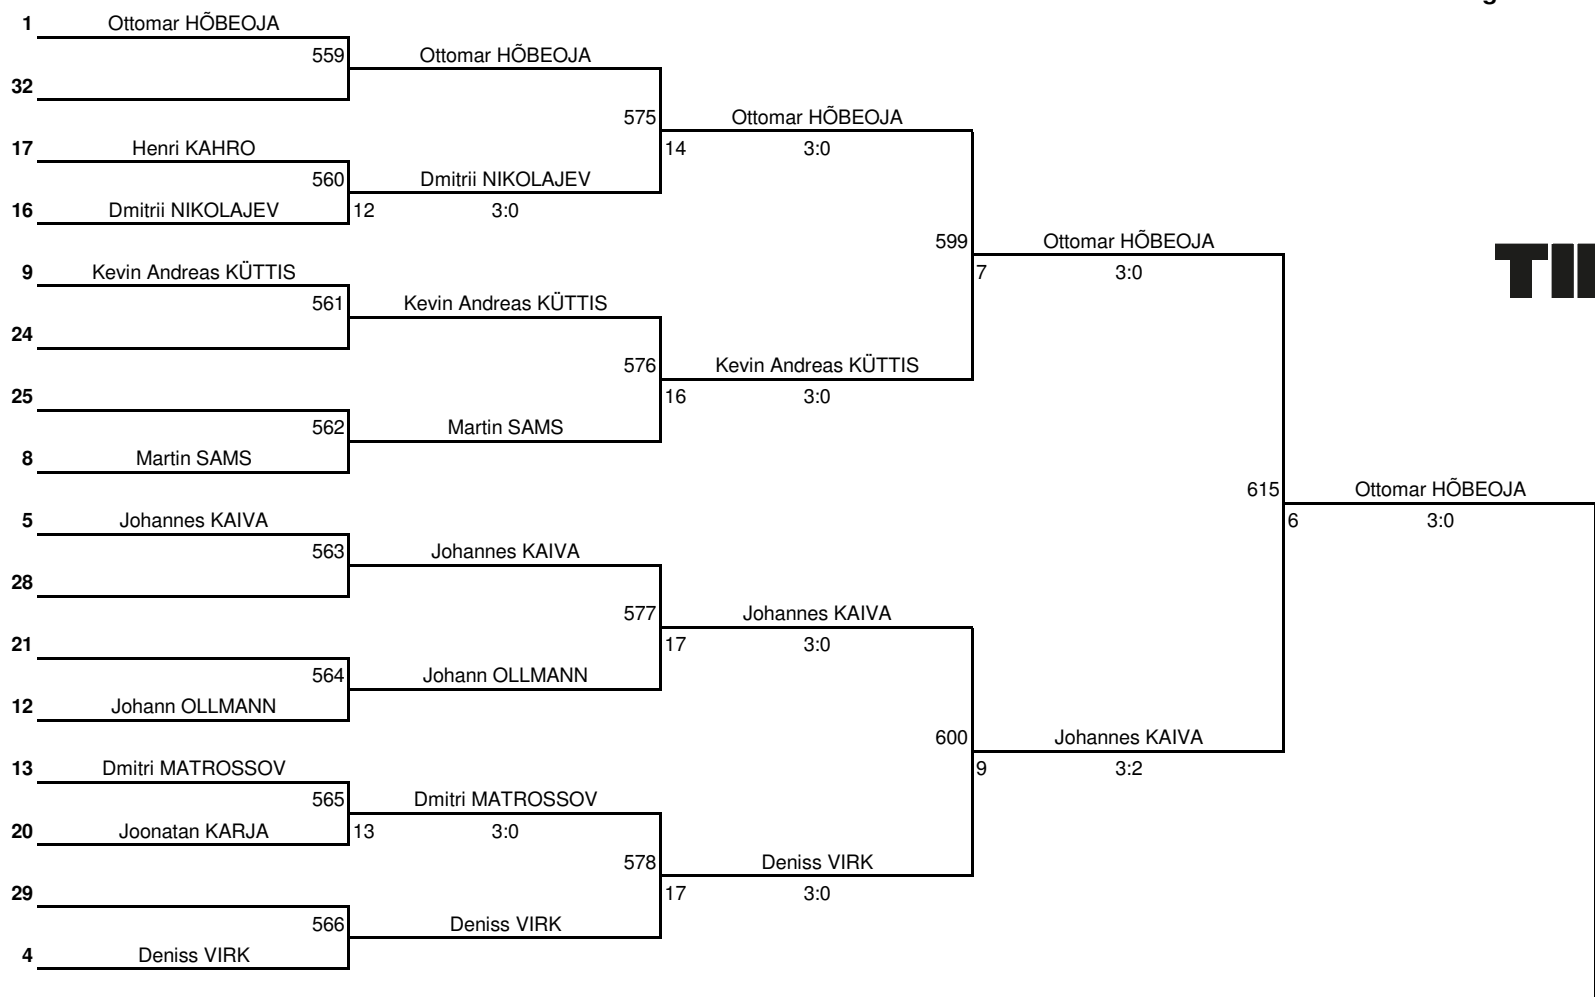

Võistluse nimetus:	ELTL Laste GP 6. etapp / TalTech SK etapp	TULEMUSED 5 LEHEL KINNITAN:	
Korraldaja:	ELTL / TTÜ Spordiklubi	Koht, kuupäev:	3. märts, 2024. a Tallinn
Klass:	Poisid (M13) 2011-2012	Kell:	11:10
	Boys born 2011-2012	PEAKOHTUNIK:	Aleksandr KIRPU (IU, Tartu)

Plussring