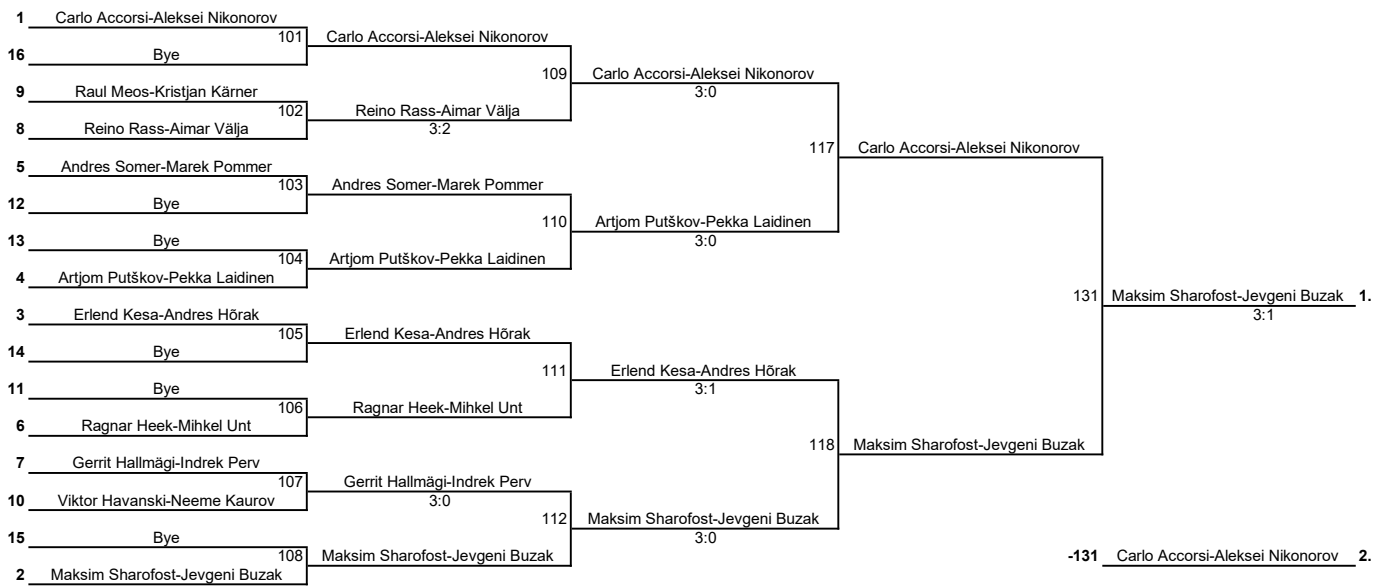

**PLUSSRING
MP40**

MIINUSRING