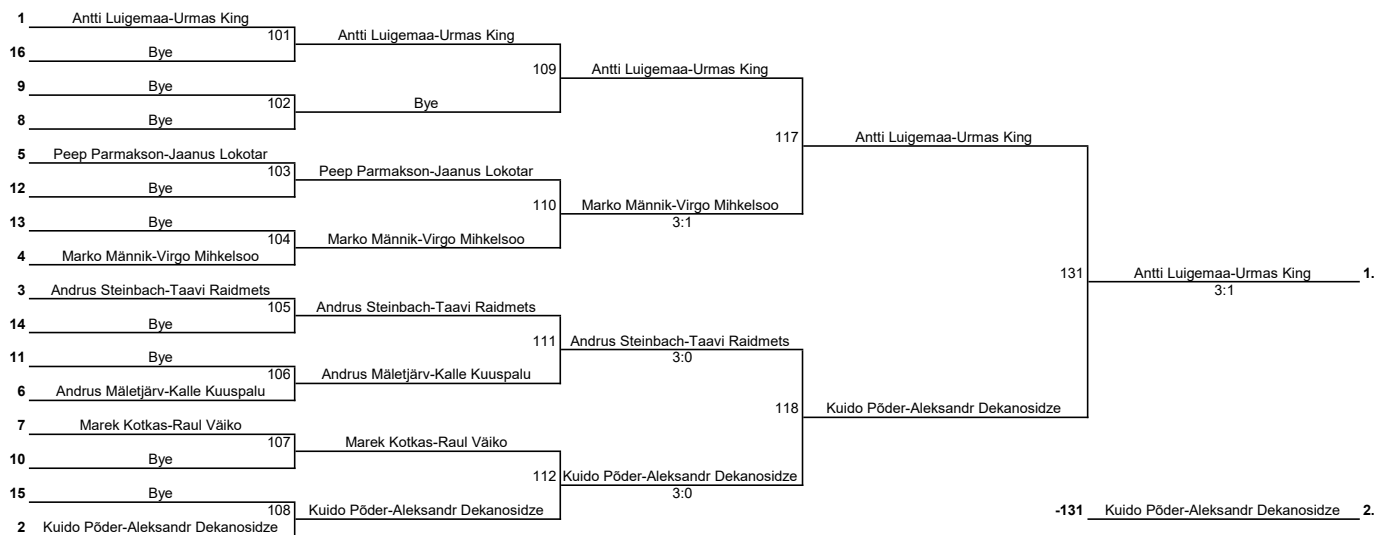

**PLUSRRING
MP50**

MIINUSRING