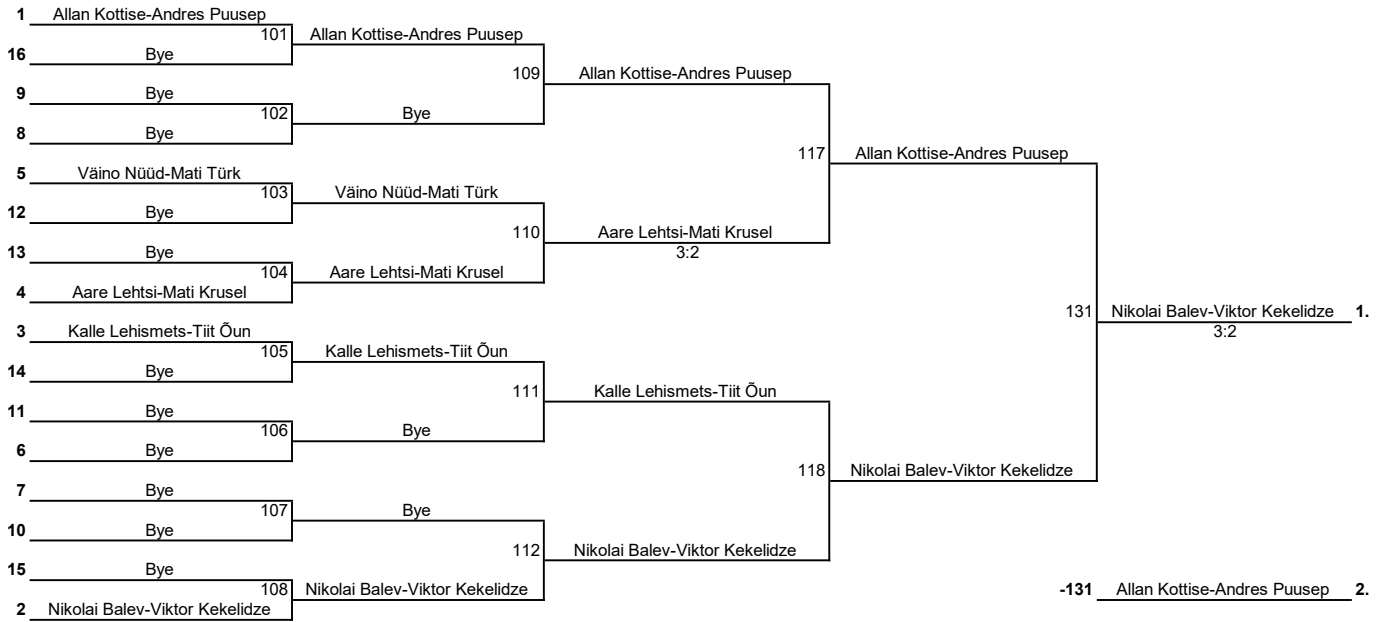

**PLUSSRING
MP60**

MIINUSRING