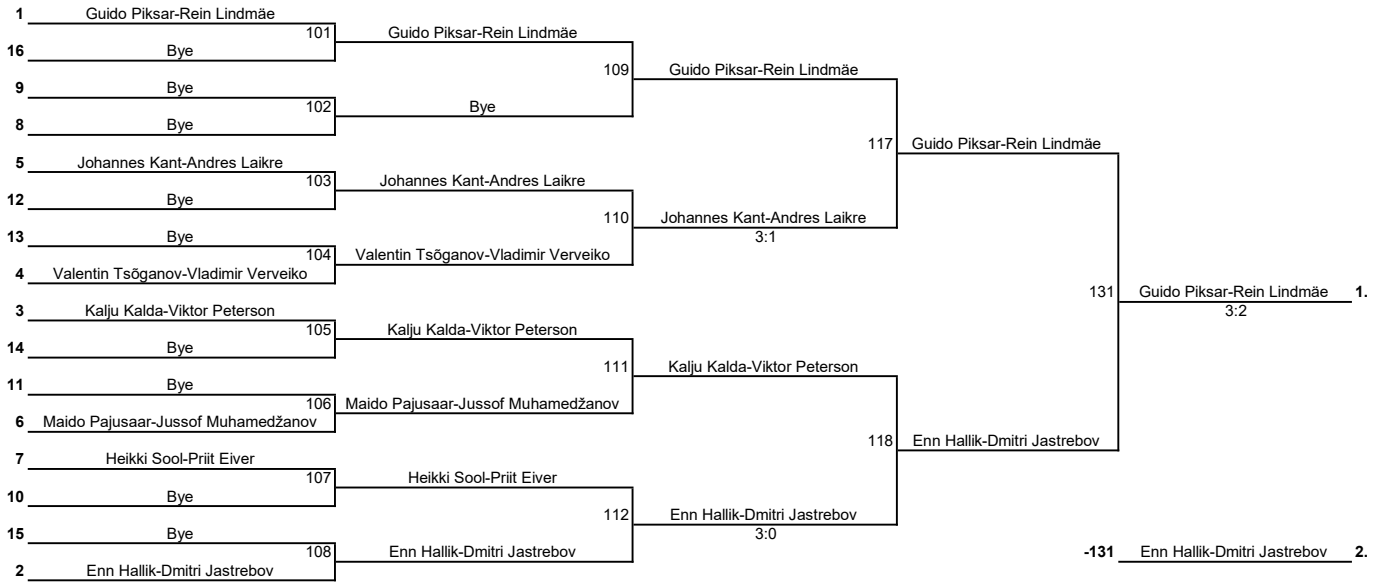

**PLUSRRING
MP70**

MIINUSRING