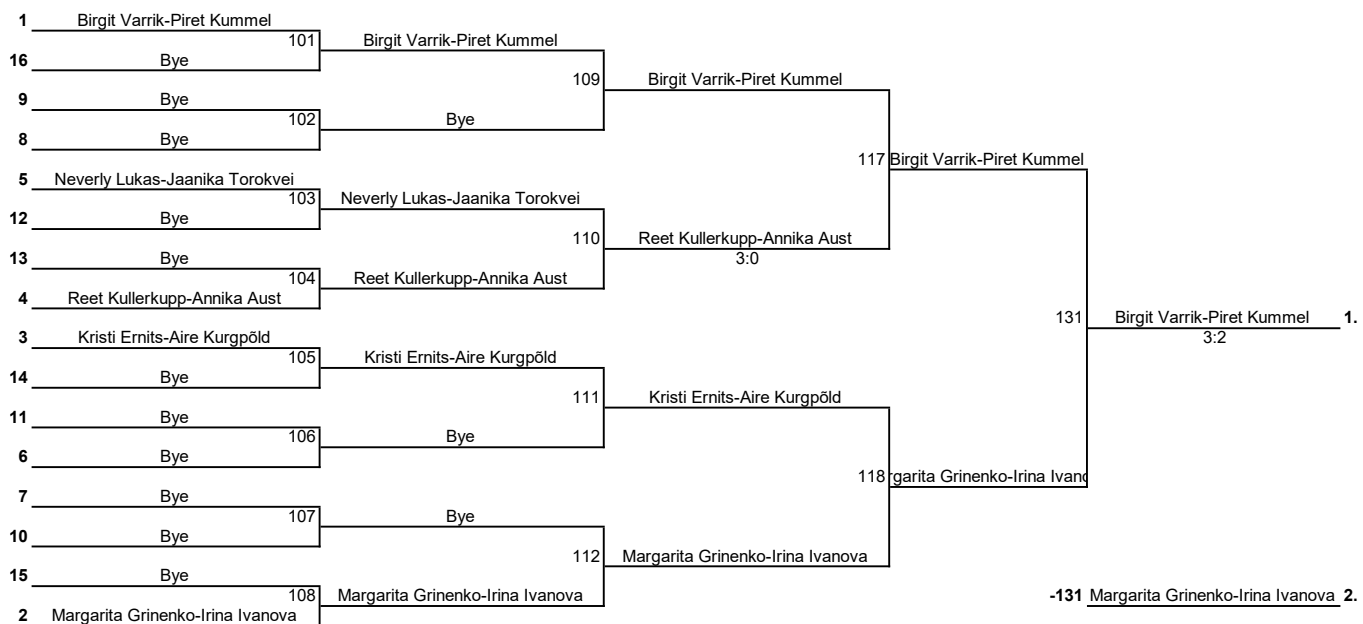

**PLUSSRING
NP40**

MIINUSRING