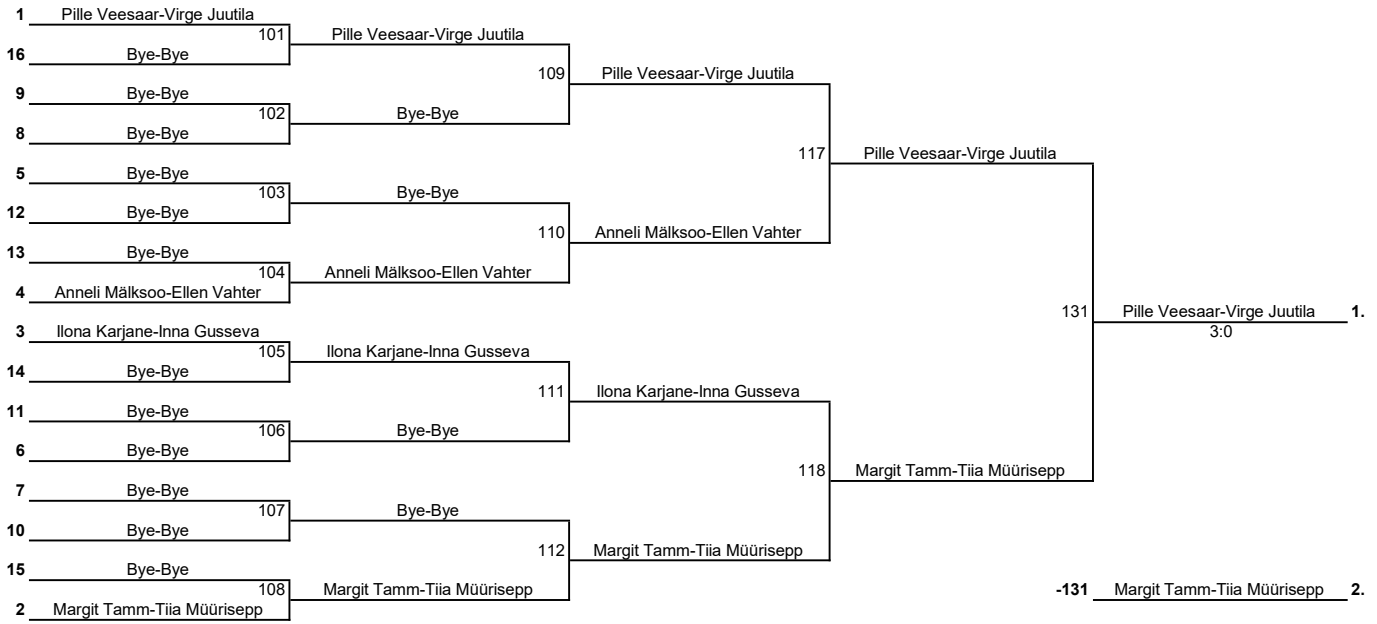

**PLUSSRING  
NP50**

### MIINUSRING