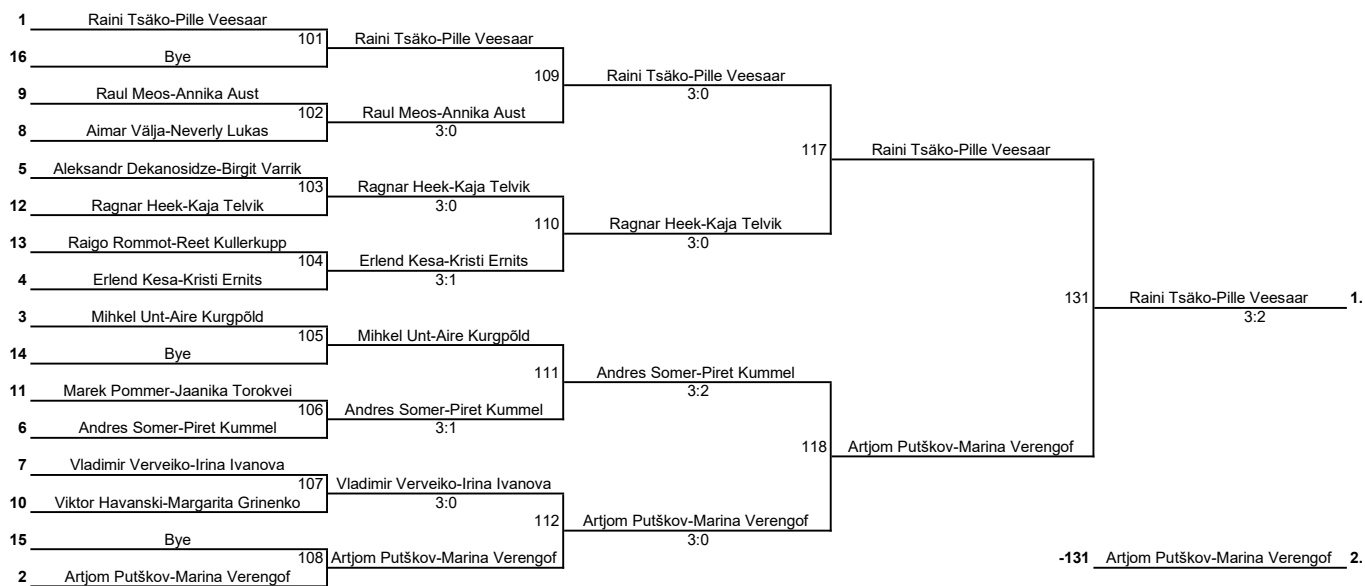

**PLUSSRING
SP40**

MIINUSRING