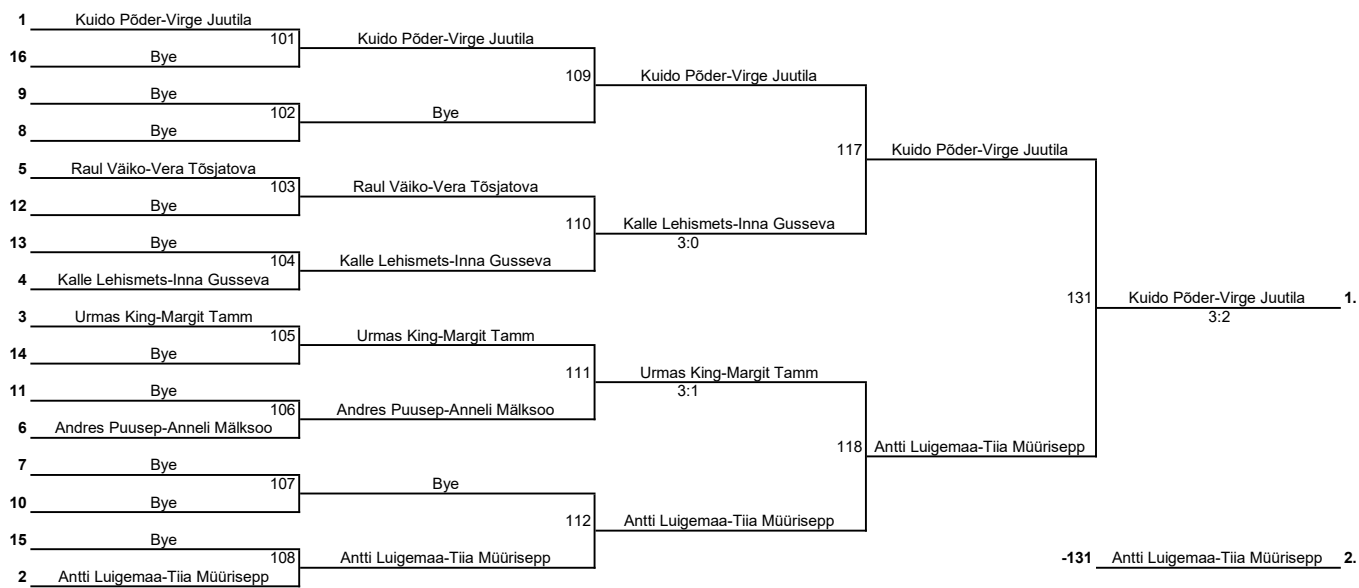

**PLUSRRING
SP50**

MIINUSRING