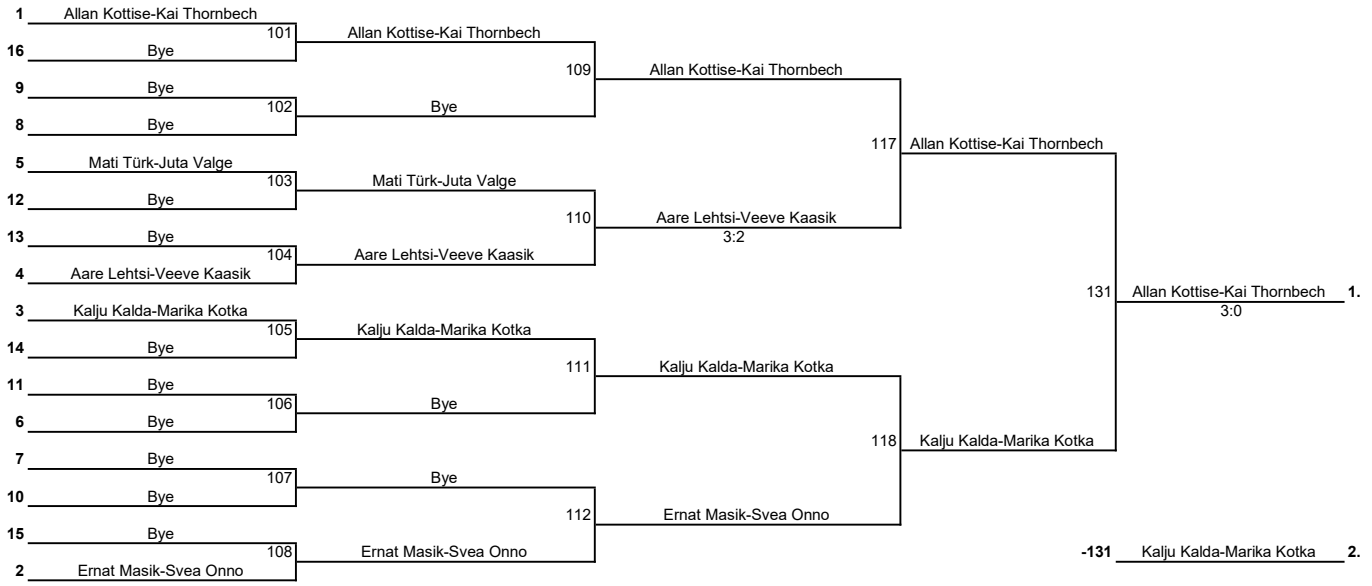

**PLUSRRING
SP60**

MIINUSRING