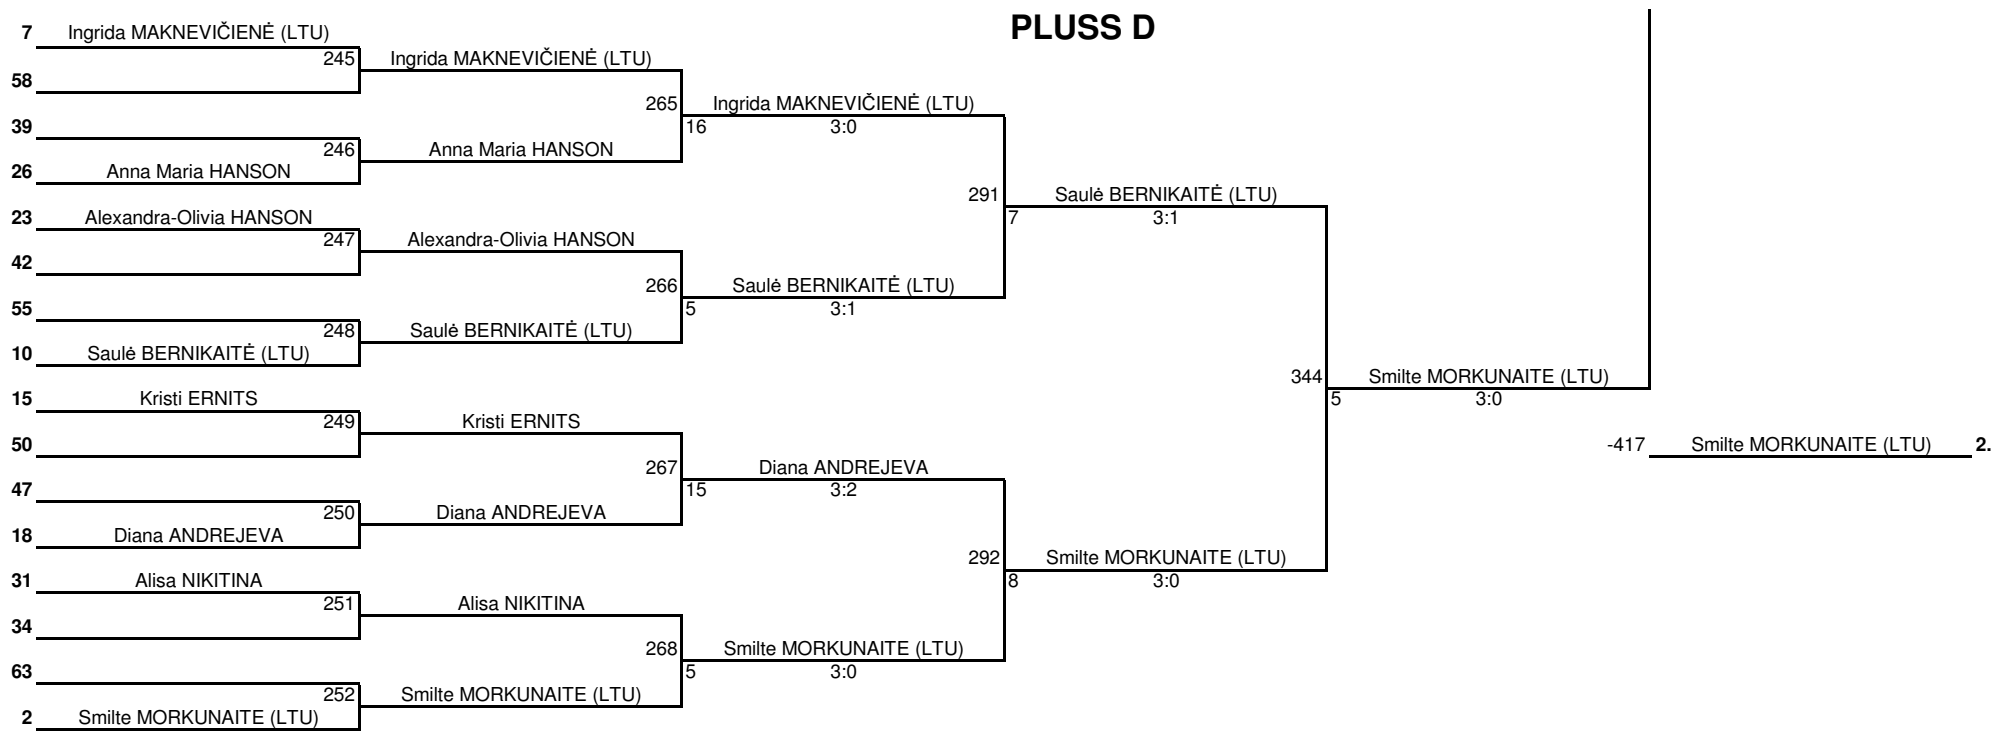

Võistluse nimetus:	Hiiumaa lahtised meistrivõistlused lauatennises 2024			TULEMUSED 8 LEHEL KINNITAN:
Korraldaja:	LTK Kalev	Koht, kuupäev:	Kärdla, 1. juuni 2024. a	PEAKOHTUNIK: Aleksandr KIRPU (IU; Tartu)
Klass:	Naiste üksikmäng	Kell:	11:15	

Womens Single

PLUS A

PLUSS C

MIINUS A

KOHAD 21. - 33.

<p>-377 Karine UUSTALU -378 Reet KULLERKUPP 409 -379 Egle HIIUS (HD) 410 -380 Aili KULDKEPP 17 -333 Smiltė NORVAIŠAITĖ (LTU) 369 -334 Malle MIILMANN 18 -335 Anna Maria HANSON 370 -336 Alisa NIKITINA 17 -337 Estella PÄRN 371 -338 Anneli MÄLKSOO 18 -339 Natalia KUHI (VetHD) 372 -340 Sirje TATAR (VetHD) 17 -369 Smiltė NORVAIŠAITĖ (LTU) 403 -370 Alisa NIKITINA 15 -371 Estella PÄRN 404 -372 Natalia KUHI (VetHD) 15</p>	<p style="text-align: right;">Karine UUSTALU 3:0 Karine UUSTALU 433 3:0 Karine UUSTALU 21. Aili KULDKEPP 13 3:0 Aili KULDKEPP 22. -433 Aili KULDKEPP 22. Malle MIILMANN 18 3:0 Malle MIILMANN 405 Anna Maria HANSON 17 3:0 Anna Maria HANSON Anna Maria HANSON 17 3:0 Anna Maria HANSON Anneli MÄLKSOO 431 3:2 Anneli MÄLKSOO 25. Anneli MÄLKSOO 11 3:0 Anneli MÄLKSOO 406 Anneli MÄLKSOO 17 3:0 Anneli MÄLKSOO -431 Anna Maria HANSON 26. Sirje TATAR (VetHD) 17 3:1 Sirje TATAR (VetHD) -431 Anna Maria HANSON 26. Alisa NIKITINA 429 3:0 Alisa NIKITINA 29. Estella PÄRN 14 3:2 Estella PÄRN Estella PÄRN -429 Estella PÄRN 30. Ema JUŠKEVIČIŪTĖ (LTU) -301 Ema JUŠKEVIČIŪTĖ (LTU) 33.</p>
	<p style="text-align: right;">-409 Reet KULLERKUPP 432 Reet KULLERKUPP 23. -410 Egle HIIUS (HD) 15 3:1 Egle HIIUS (HD) 24. -432 Egle HIIUS (HD) 24. Malle MIILMANN 430 Malle MIILMANN 27. -405 Malle MIILMANN 430 Sirje TATAR (VetHD) 18 3:2 Sirje TATAR (VetHD) 28. -406 Sirje TATAR (VetHD) 18 3:2 Sirje TATAR (VetHD) 28. -430 Sirje TATAR (VetHD) 28. Smiltė NORVAIŠAITĖ (LTU) 428 Natalia KUHI (VetHD) 31. -403 Smiltė NORVAIŠAITĖ (LTU) 428 Natalia KUHI (VetHD) 15 3:0 Natalia KUHI (VetHD) -404 Natalia KUHI (VetHD) 15 3:0 Natalia KUHI (VetHD) -428 Smiltė NORVAIŠAITĖ (LTU) 32.</p>