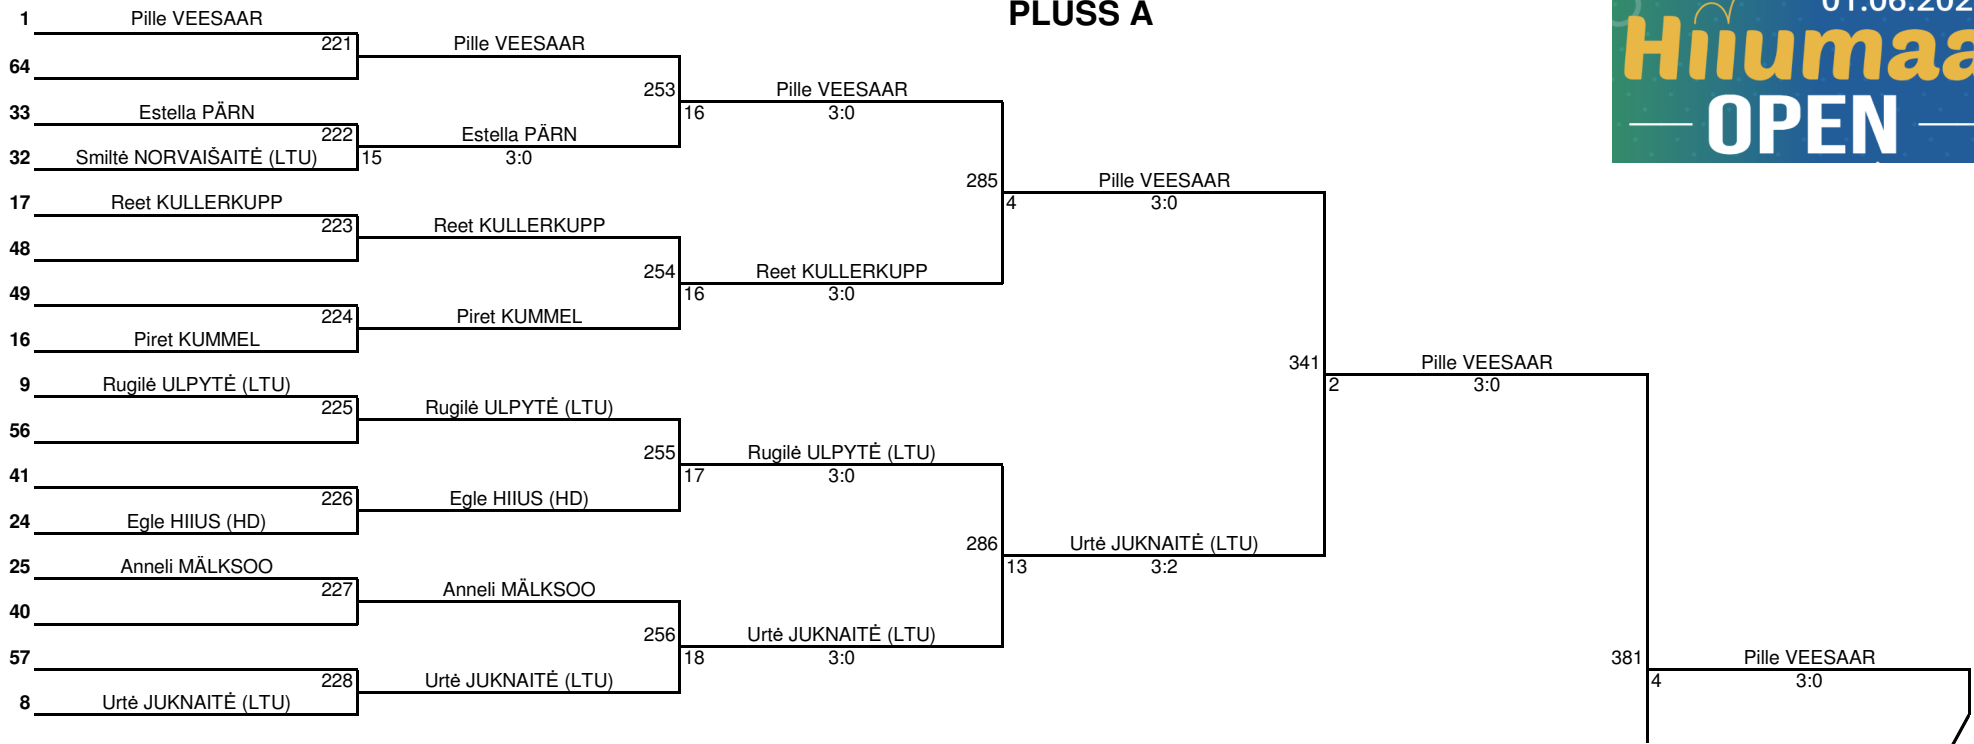

Võistluse nimetus:	Hiiumaa lahtised meistrivõistlused lauatennises 2024			TULEMUSED 8 LEHEL KINNITAN:
Korraldaja:	LTK Kalev	Koht, kuupäev:	Kärdla, 1. juuni 2024. a	PEAKOHTUNIK: Aleksandr KIRPU (IU; Tartu)
Klass:	Naiste üksikmäng	Kell:	11:15	

Womens Single

PLUS A

PLUSS C

MIINUS A

KOHAD 21. - 33.

<p>-377 Karine UUSTALU -378 Reet KULLERKUPP 409 -379 Egle HIIUS (HD) 410 -380 Aili KULDKEPP 17 -333 Smiltė NORVAIŠAITĖ (LTU) 369 -334 Malle MIILMANN 18 -335 Anna Maria HANSON 370 -336 Alisa NIKITINA 17 -337 Estella PÄRN 371 -338 Anneli MÄLKSOO 18 -339 Natalia KUHI (VetHD) 372 -340 Sirje TATAR (VetHD) 17 -369 Smiltė NORVAIŠAITĖ (LTU) 403 -370 Alisa NIKITINA 15 -371 Estella PÄRN 404 -372 Natalia KUHI (VetHD) 15</p>	<p style="text-align: right;">Karine UUSTALU 3:0 Karine UUSTALU 433 3:0 Karine UUSTALU 21. Aili KULDKEPP 13 3:0 Aili KULDKEPP 22. -433 Aili KULDKEPP 22. Malle MIILMANN 18 3:0 Malle MIILMANN 405 Anna Maria HANSON 17 3:0 Anna Maria HANSON Anna Maria HANSON 17 3:0 Anna Maria HANSON Anneli MÄLKSOO 431 3:2 Anneli MÄLKSOO 25. Anneli MÄLKSOO 11 3:0 Anneli MÄLKSOO 406 Anneli MÄLKSOO 17 3:0 Anneli MÄLKSOO -431 Anna Maria HANSON 26. Sirje TATAR (VetHD) 17 3:1 Sirje TATAR (VetHD) -431 Anna Maria HANSON 26. Alisa NIKITINA 429 3:0 Alisa NIKITINA 29. Estella PÄRN 14 3:2 Estella PÄRN Estella PÄRN -429 Estella PÄRN 30. Ema JUŠKEVIČIŪTĖ (LTU) -301 Ema JUŠKEVIČIŪTĖ (LTU) 33.</p>
	<p style="text-align: right;">-409 Reet KULLERKUPP 432 Reet KULLERKUPP 23. -410 Egle HIIUS (HD) 15 3:1 Egle HIIUS (HD) 24. -432 Egle HIIUS (HD) 24. Malle MIILMANN 430 Malle MIILMANN 27. -405 Malle MIILMANN 430 Sirje TATAR (VetHD) 18 3:2 Sirje TATAR (VetHD) 28. -406 Sirje TATAR (VetHD) 18 3:2 Sirje TATAR (VetHD) 28. -430 Sirje TATAR (VetHD) 28. Smiltė NORVAIŠAITĖ (LTU) 428 Natalia KUHI (VetHD) 31. -403 Smiltė NORVAIŠAITĖ (LTU) 428 Natalia KUHI (VetHD) 15 3:0 Natalia KUHI (VetHD) -404 Natalia KUHI (VetHD) 15 3:0 Natalia KUHI (VetHD) -428 Smiltė NORVAIŠAITĖ (LTU) 32.</p>