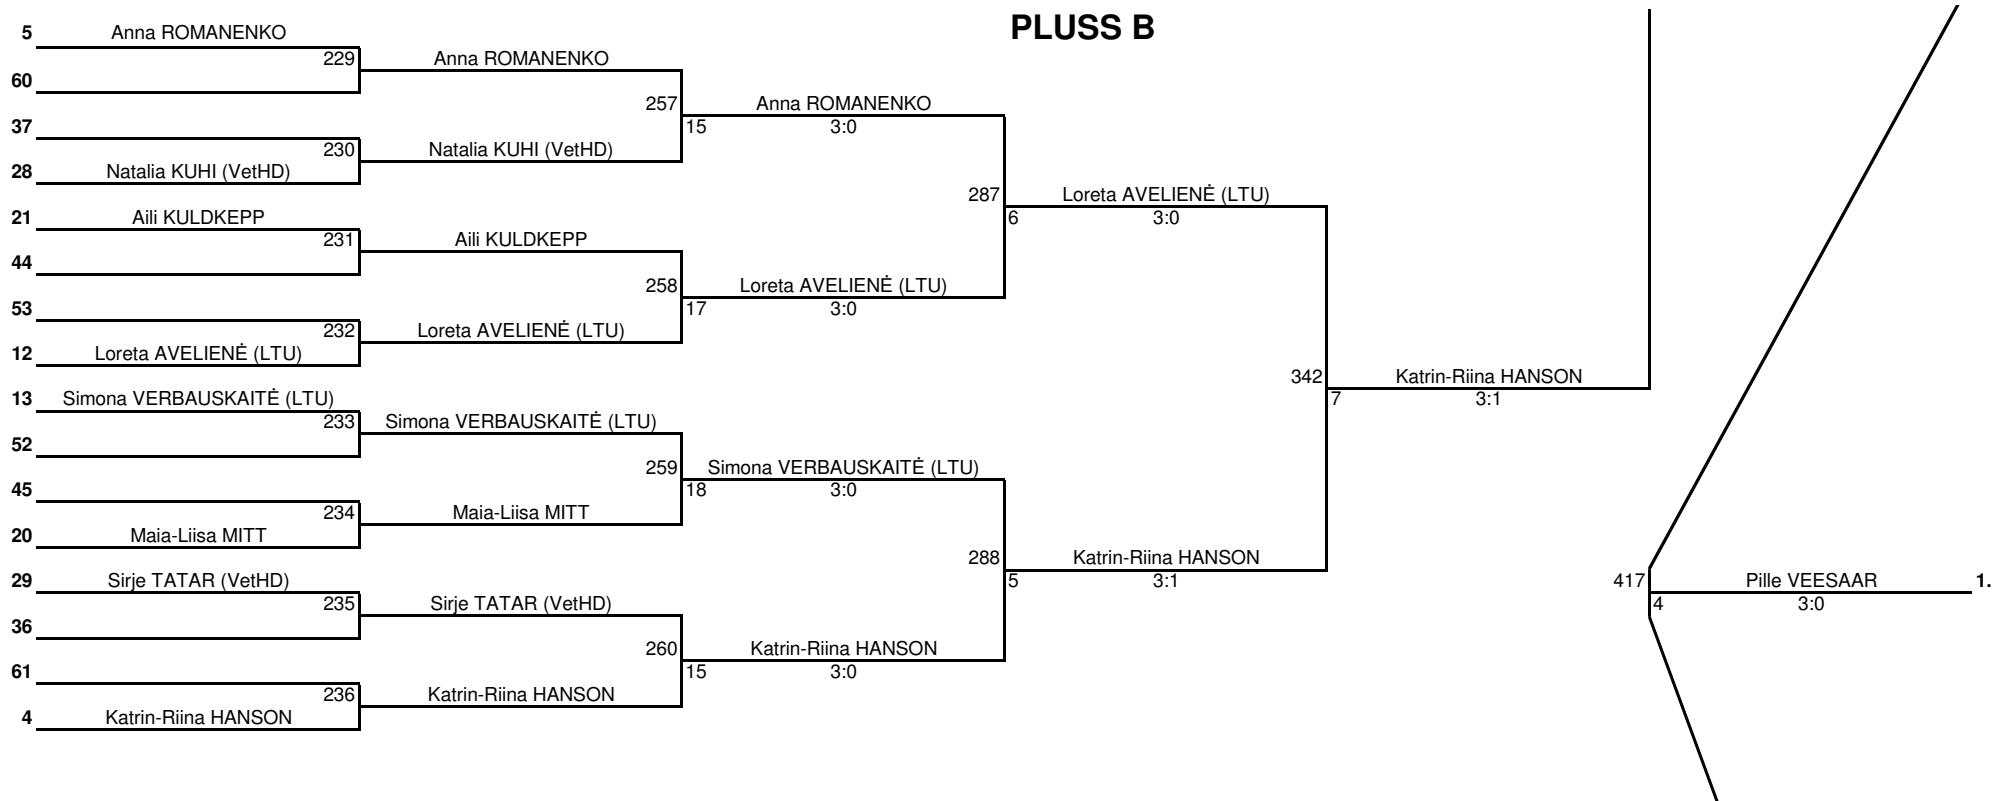

Võistluse nimetus:	Hiiumaa lahtised meistrivõistlused lauatennises 2024			TULEMUSED 8 LEHEL KINNITAN:
Korraldaja:	LTK Kalev	Koht, kuupäev:	Kärdla, 1. juuni 2024. a	PEAKOHTUNIK: Aleksandr KIRPU (IU; Tartu)
Klass:	Naiste üksikmäng	Kell:	11:15	

Womens Single

PLUS A

PLUSS C

MIINUS A

KOHAD 21. - 33.

<p>-377 Karine UUSTALU -378 Reet KULLERKUPP 409 -379 Egle HIIUS (HD) 410 -380 Aili KULDKEPP 17 -333 Smiltė NORVAIŠAITĖ (LTU) 369 -334 Malle MIILMANN 18 -335 Anna Maria HANSON 370 -336 Alisa NIKITINA 17 -337 Estella PÄRN 371 -338 Anneli MÄLKSOO 18 -339 Natalia KUHI (VetHD) 372 -340 Sirje TATAR (VetHD) 17 -369 Smiltė NORVAIŠAITĖ (LTU) 403 -370 Alisa NIKITINA 15 -371 Estella PÄRN 404 -372 Natalia KUHI (VetHD) 15</p>	<p style="text-align: right;">Karine UUSTALU 3:0 Karine UUSTALU 433 3:0 Karine UUSTALU 21. Aili KULDKEPP 13 3:0 Aili KULDKEPP 22. -433 Aili KULDKEPP 22. Malle MIILMANN 18 3:0 Malle MIILMANN 405 Anna Maria HANSON 17 3:0 Anna Maria HANSON Anna Maria HANSON 17 3:0 Anna Maria HANSON Anneli MÄLKSOO 431 3:2 Anneli MÄLKSOO 25. Anneli MÄLKSOO 11 3:0 Anneli MÄLKSOO 406 Anneli MÄLKSOO 17 3:0 Anneli MÄLKSOO -431 Anna Maria HANSON 26. Sirje TATAR (VetHD) 17 3:1 Sirje TATAR (VetHD) -431 Anna Maria HANSON 26. Alisa NIKITINA 429 3:0 Alisa NIKITINA 29. Estella PÄRN 14 3:2 Estella PÄRN Estella PÄRN -429 Estella PÄRN 30. Ema JUŠKEVIČIŪTĖ (LTU) -301 Ema JUŠKEVIČIŪTĖ (LTU) 33.</p>
	<p style="text-align: right;">-409 Reet KULLERKUPP 432 Reet KULLERKUPP 23. -410 Egle HIIUS (HD) 15 3:1 Egle HIIUS (HD) 24. -432 Egle HIIUS (HD) 24. Malle MIILMANN 430 Malle MIILMANN 27. -405 Malle MIILMANN 430 Sirje TATAR (VetHD) 18 3:2 Sirje TATAR (VetHD) 28. -406 Sirje TATAR (VetHD) 18 3:2 Sirje TATAR (VetHD) 28. -430 Sirje TATAR (VetHD) 28. Smiltė NORVAIŠAITĖ (LTU) 428 Natalia KUHI (VetHD) 31. -403 Smiltė NORVAIŠAITĖ (LTU) 428 Natalia KUHI (VetHD) 15 3:0 Natalia KUHI (VetHD) -404 Natalia KUHI (VetHD) 15 3:0 Natalia KUHI (VetHD) -428 Smiltė NORVAIŠAITĖ (LTU) 32.</p>