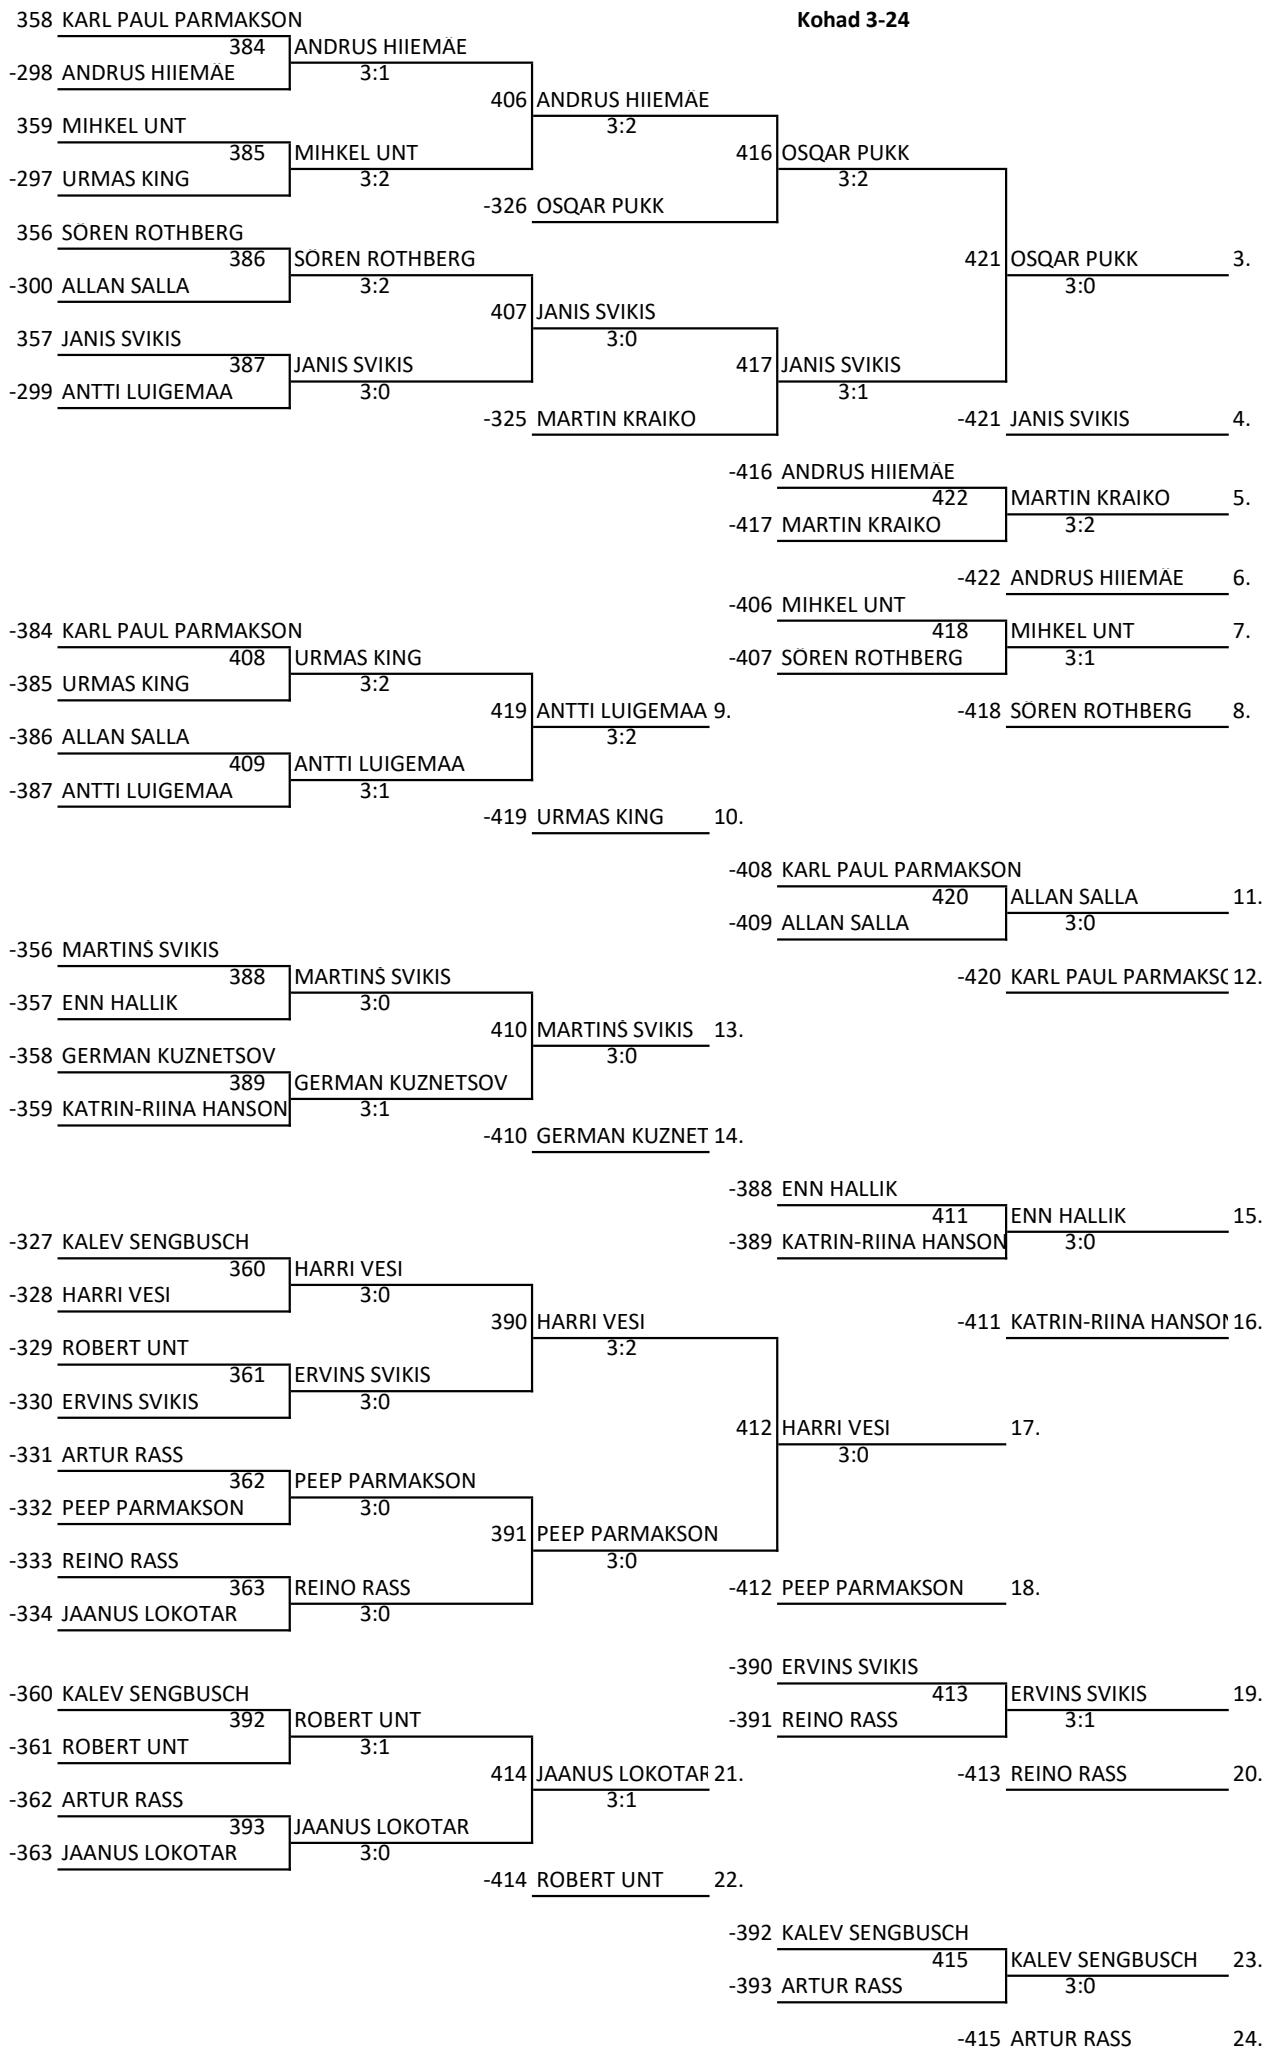

PLUSRING (LEHT 2)

Miinusring

49-64	33-48	25-32	17-24	13-16	3-12
-------	-------	-------	-------	-------	------

Kohad 3-24

Kohad 25-32

Kohad 33-48

Kohad 49-64

ROV

E

1AKSON