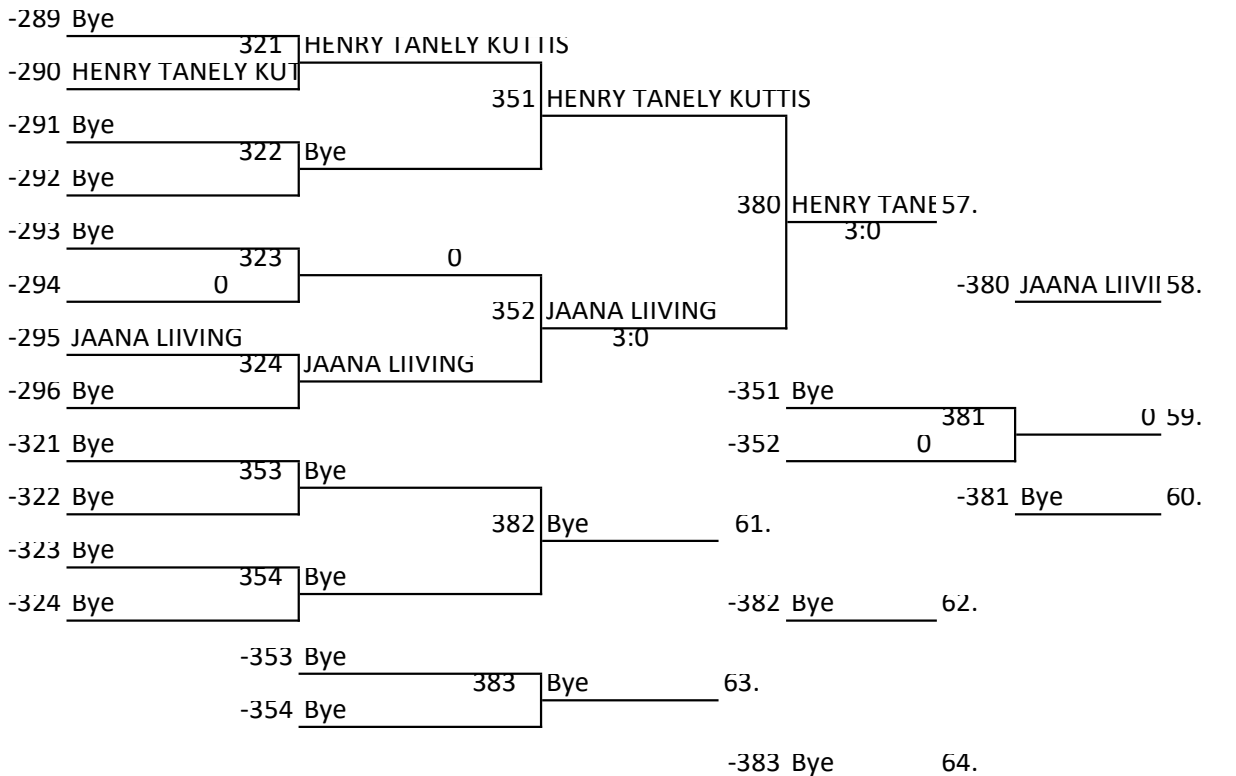

PLUSRING (LEHT 2)

Miinusring

49-64	33-48	25-32	17-24	13-16	3-12
-------	-------	-------	-------	-------	------

Kohad 3-24

Kohad 25-32

Kohad 33-48

Kohad 49-64

ROV

E

1AKSON