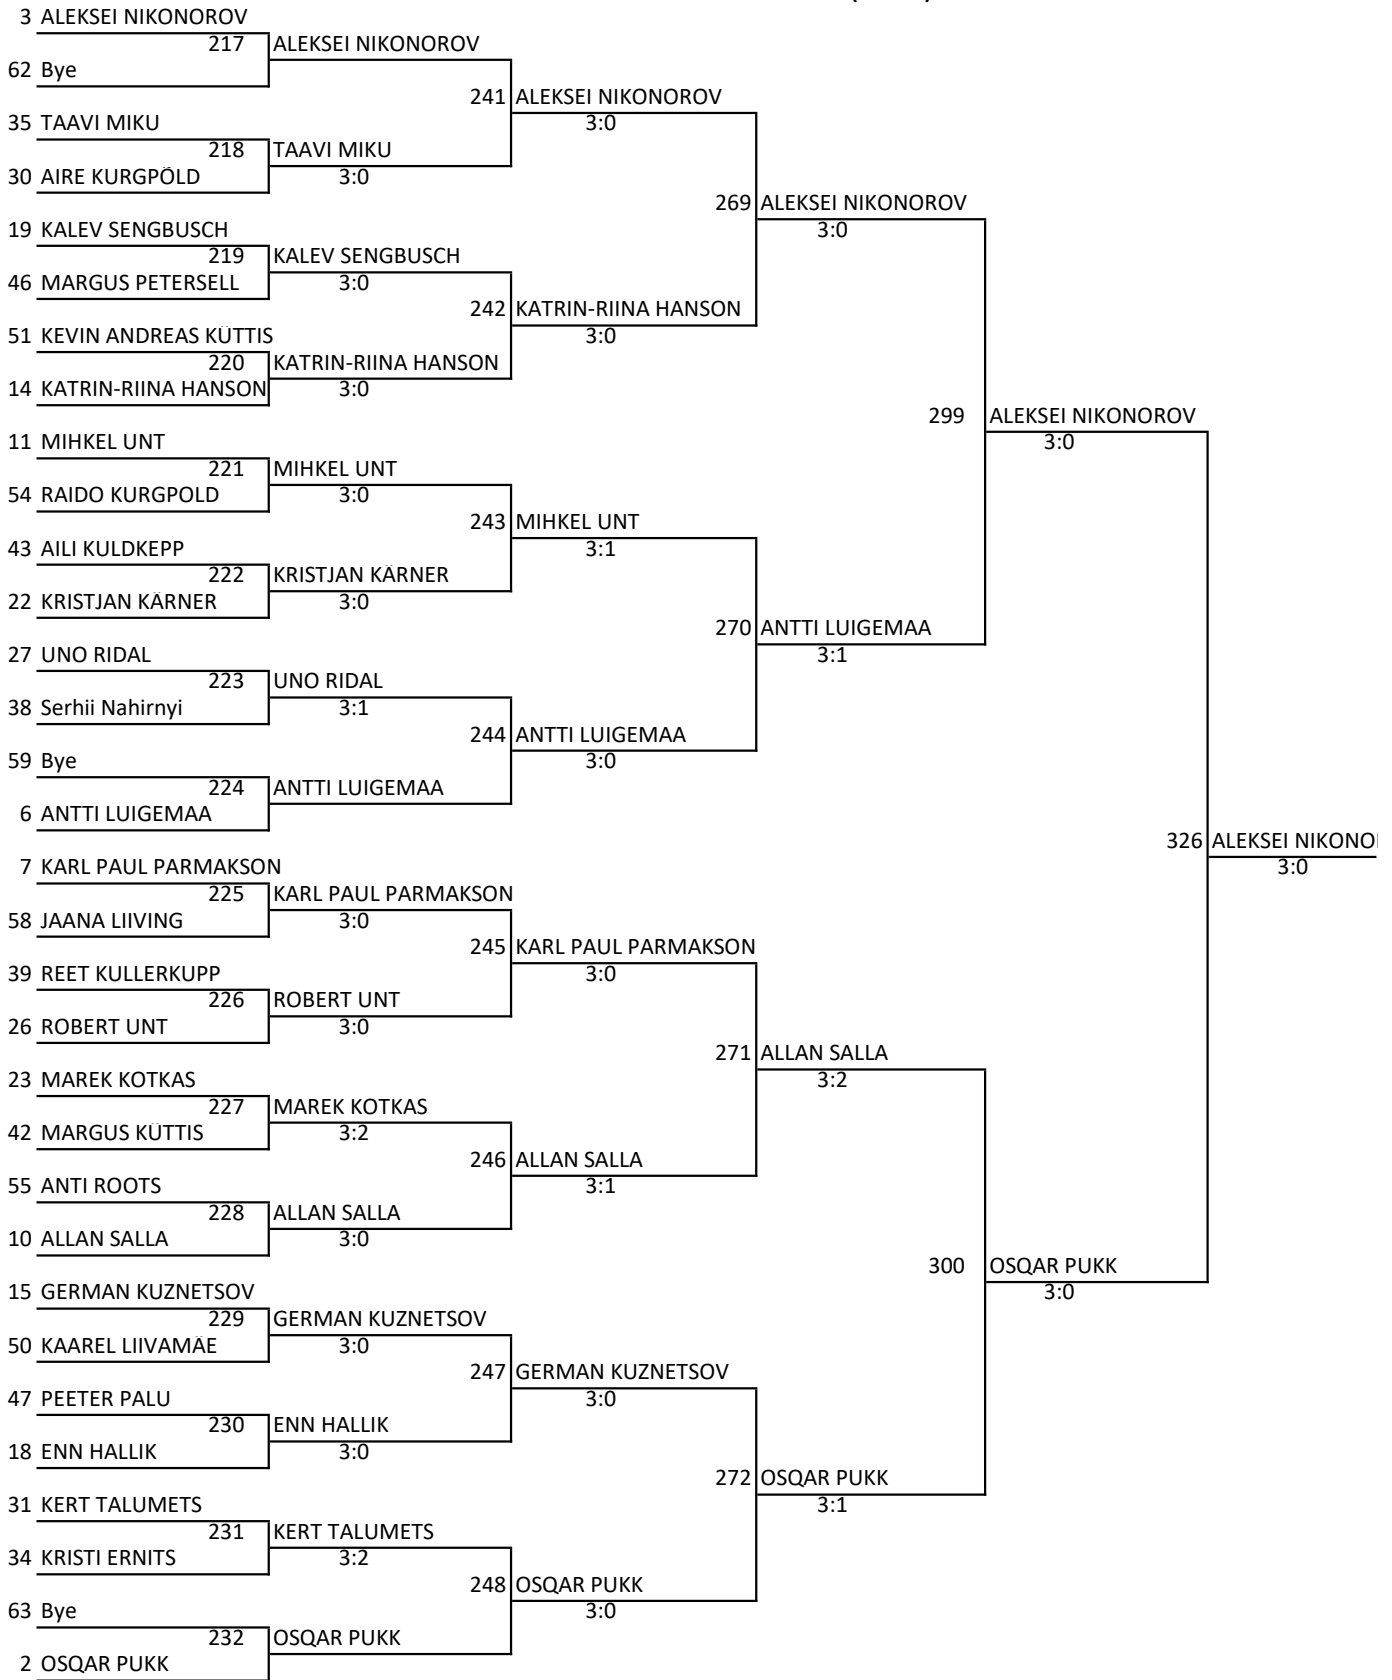

PLUSRING (LEHT 2)

Miinusring

49-64	33-48	25-32	17-24	13-16	3-12
-------	-------	-------	-------	-------	------

Kohad 3-24

Kohad 25-32

Kohad 33-48

Kohad 49-64

ROV