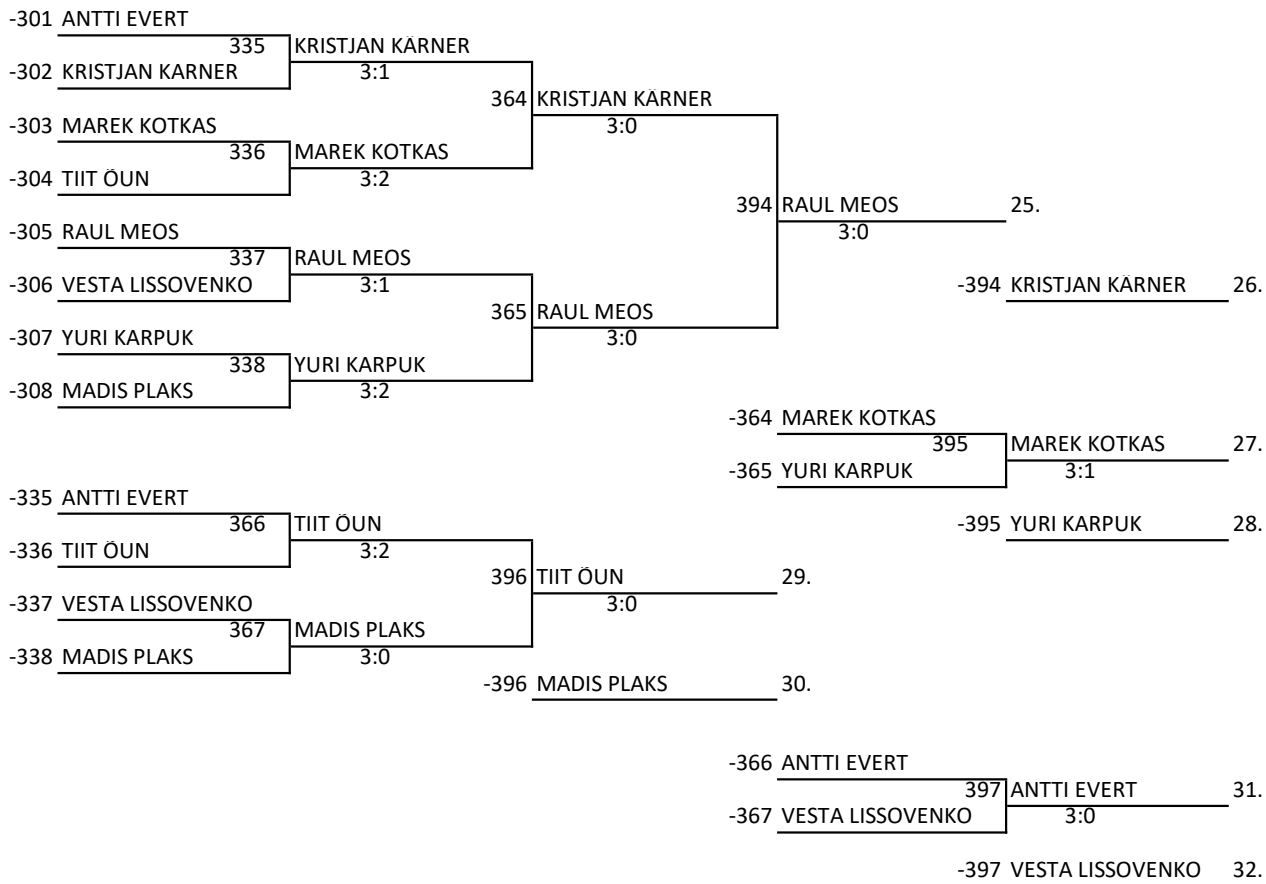

PLUSRING (LEHT 2)

Miinusring

49-64	33-48	25-32	17-24	13-16	3-12
-------	-------	-------	-------	-------	------

Kohad 3-24

Kohad 25-32

Kohad 33-48

Kohad 49-64

ROV