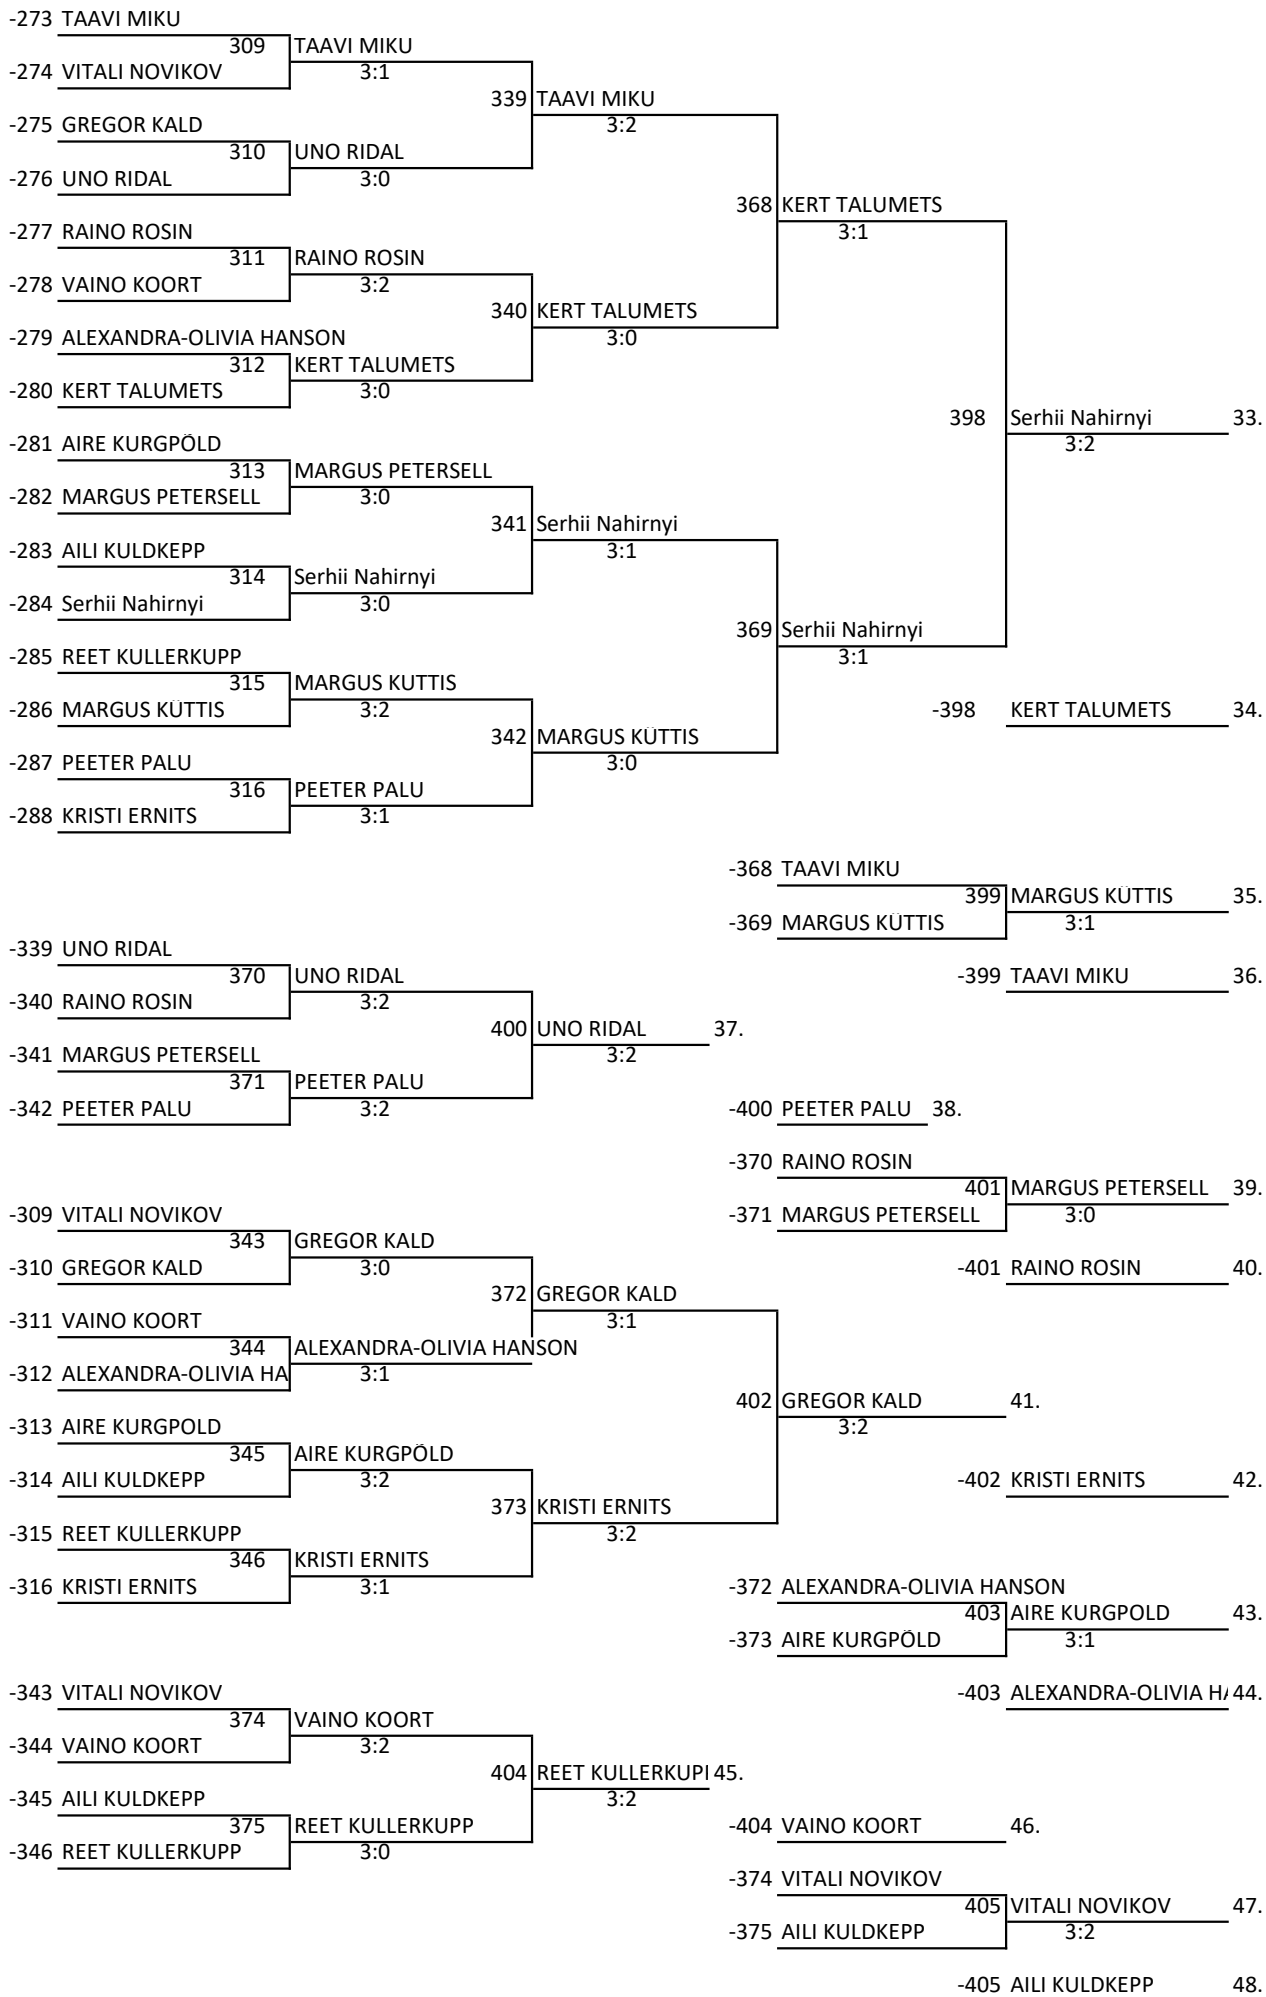

PLUSRING (LEHT 2)

Miinusring

49-64	33-48	25-32	17-24	13-16	3-12
-------	-------	-------	-------	-------	------

Kohad 3-24

Kohad 25-32

Kohad 33-48

Kohad 49-64

ROV

E

1AKSON