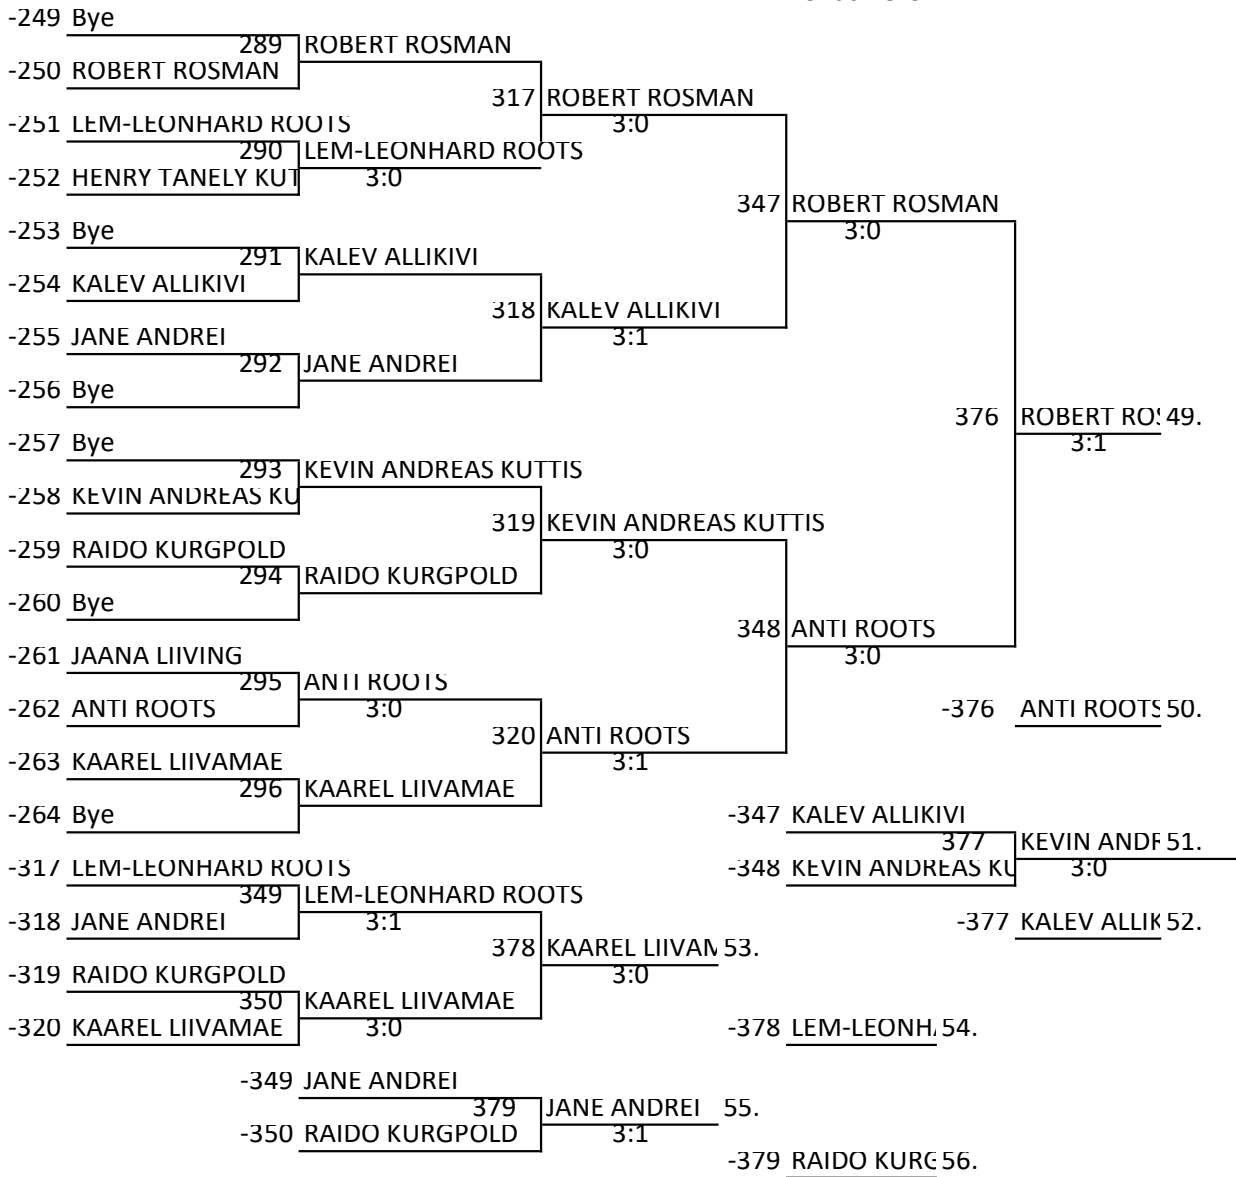

PLUSRING (LEHT 2)

Miinusring

49-64	33-48	25-32	17-24	13-16	3-12
-------	-------	-------	-------	-------	------

Kohad 3-24

Kohad 25-32

Kohad 33-48

Kohad 49-64

ROV

E

1AKSON