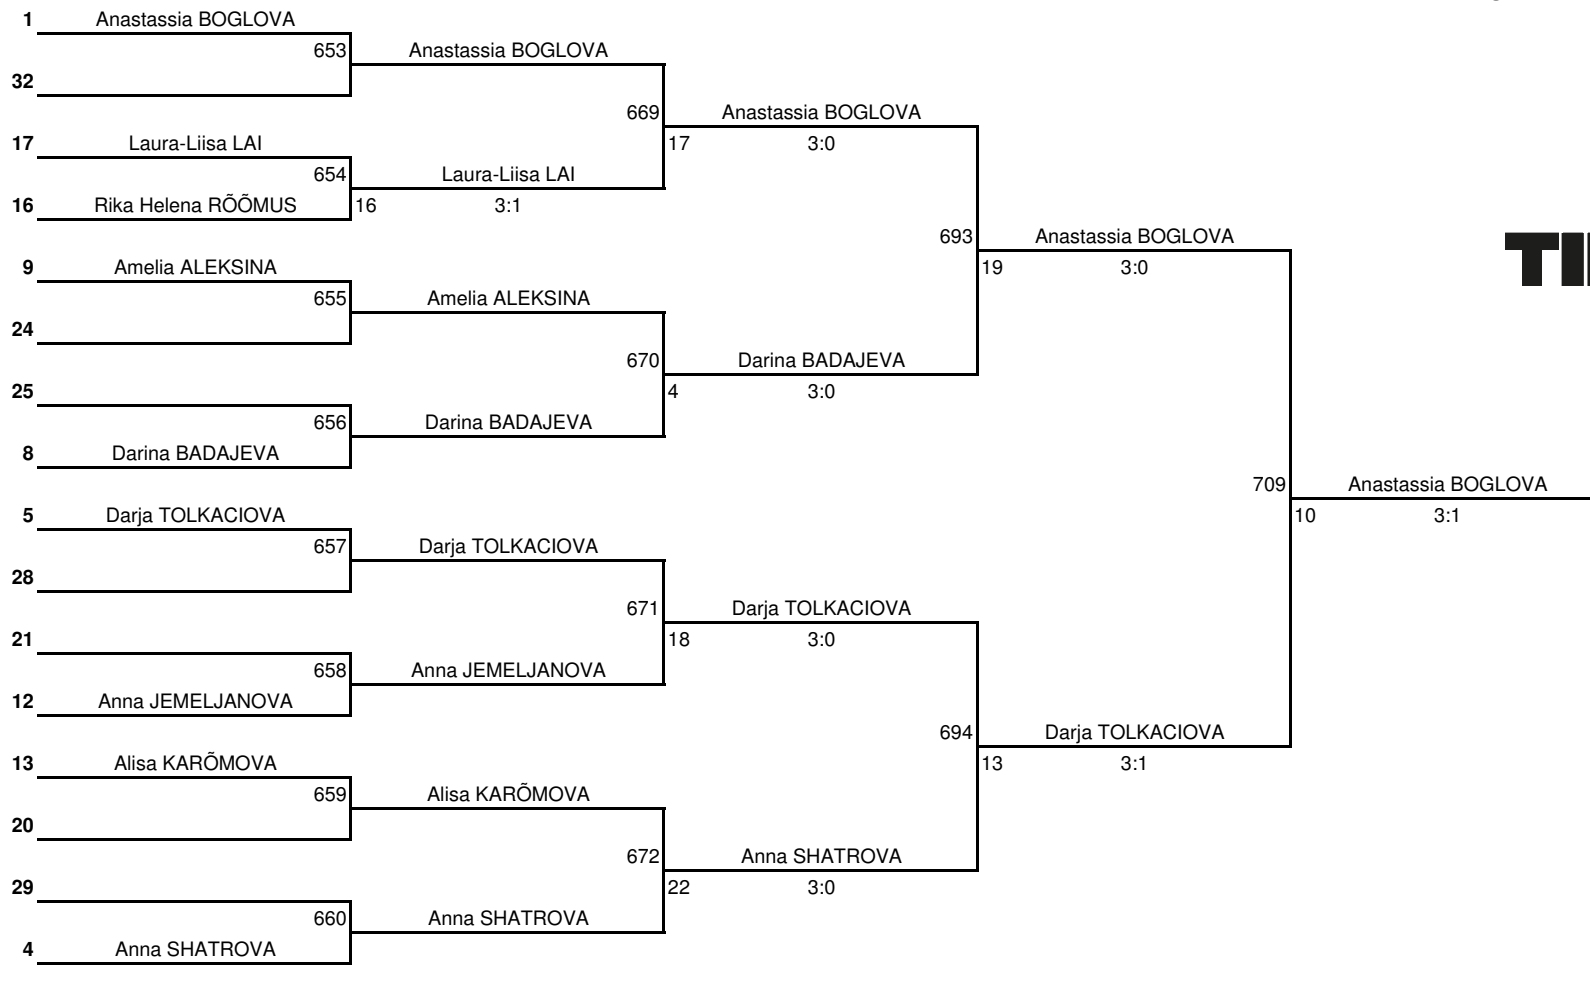

Võistluse nimetus: ELTL Laste GP 3. etapp / 18. Albert Kanepi memoriaal	TULEMUSED 5 LEHEL KINNITAN:
Korraldaja: ELTL / Haapsalu LTK	Koht, kuupäev: 9. november 2024. a, Haapsalu
Klass: Tüdrukud (N13) 2012-2013	Kell: 11:10
Girls born 2012-2013	PEAKOHTUNIK: Aleksandr KIRPU (IU, Tartu)

Plussring

ELTL