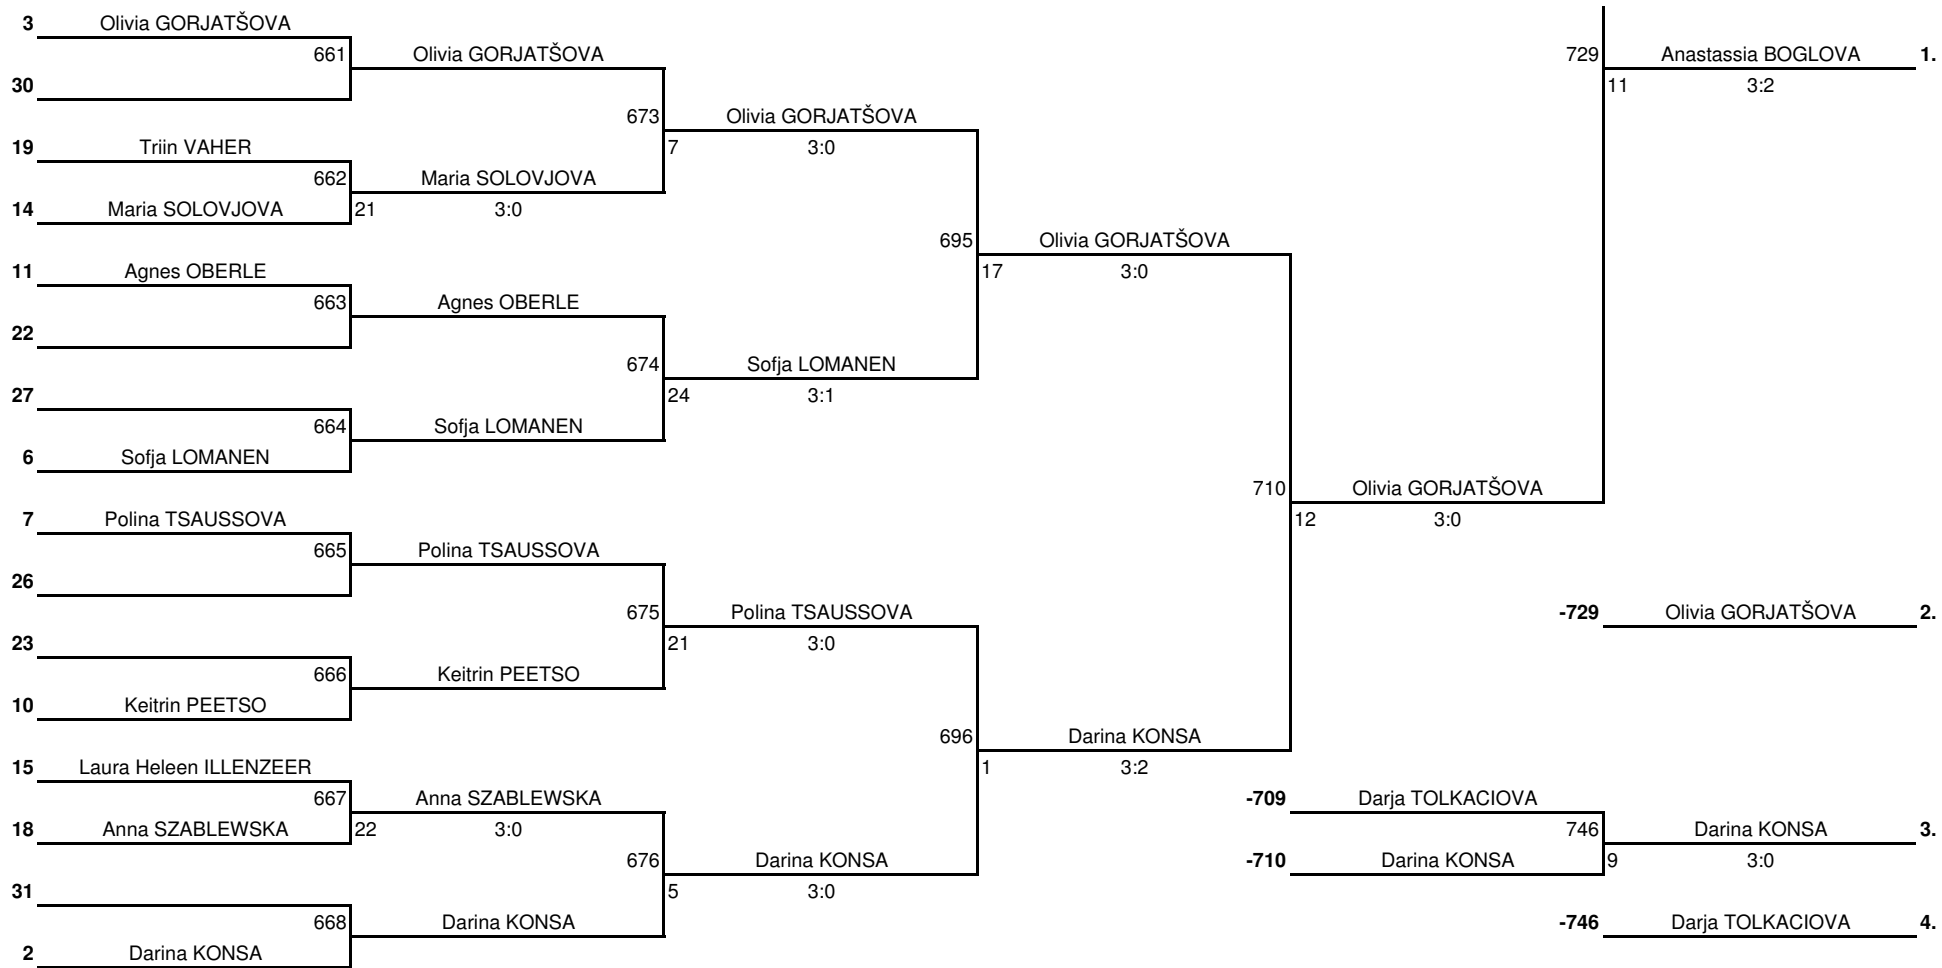

Võistluse nimetus: ELTL Laste GP 3. etapp / 18. Albert Kanepi memoriaal	TULEMUSED 5 LEHEL KINNITAN:
Korraldaja: ELTL / Haapsalu LTK	Koht, kuupäev: 9. november 2024. a, Haapsalu
Klass: Tüdrukud (N13) 2012-2013	Kell: 11:10
Girls born 2012-2013	PEAKOHTUNIK: Aleksandr KIRPU (IU, Tartu)

Plussring

ELTL

Miinusing

	-672 Alisa KARÕMOVA		
-661	685 Alisa KARÕMOVA	685 Alisa KARÕMOVA	
	677 Triin VAHER	24 3:0	
-662	Triin VAHER	701 Alisa KARÕMOVA	
	-671 Anna JEMELJANOVA	13 3:0	
-663	686 Anna JEMELJANOVA	715 Polina TSAUSSOVA	
	678	1 3:2	
-664	-670 Amelia ALEKSINA	-696 Polina TSAUSSOVA	
	687 Amelia ALEKSINA	725 Sofja LOMANEN	5.-6.
-665	679	13 3:1	
-666	-669 Laura-Liisa LAI	702 Amelia ALEKSINA	
	688 Laura Heleen ILLENZEER	14 3:0	
-667	Laura Heleen ILLENZEER	716 Sofja LOMANEN	
	680 Laura Heleen ILLENZEER	6 3:1	
-668	-676 Anna SZABLEWSKA	-695 Sofja LOMANEN	
	689 Anna SZABLEWSKA	717 Anna SHATROVA	
-653	681 Rika Helena RÕÕMUS	14 3:0	
-654	Rika Helena RÕÕMUS	703 Keitrin PEETSO	
	-675 Keitrin PEETSO	7 3:1	
-655	690 Keitrin PEETSO	717 Anna SHATROVA	
	682	13 3:0	
-656	-674 Agnes OBERLE	-694 Anna SHATROVA	
	691 Agnes OBERLE	726 Darina BADAJEVA	5.-6.
-657	683	6 3:0	
-658	-673 Maria SOLOVJOVA	704 Agnes OBERLE	
	692 Maria SOLOVJOVA	8 3:0	
-659	684	718 Darina BADAJEVA	
	-693 Darina BADAJEVA	8 3:2	
-660			
	17.-19.	13. - 16.	9. - 12.
			7. - 8.