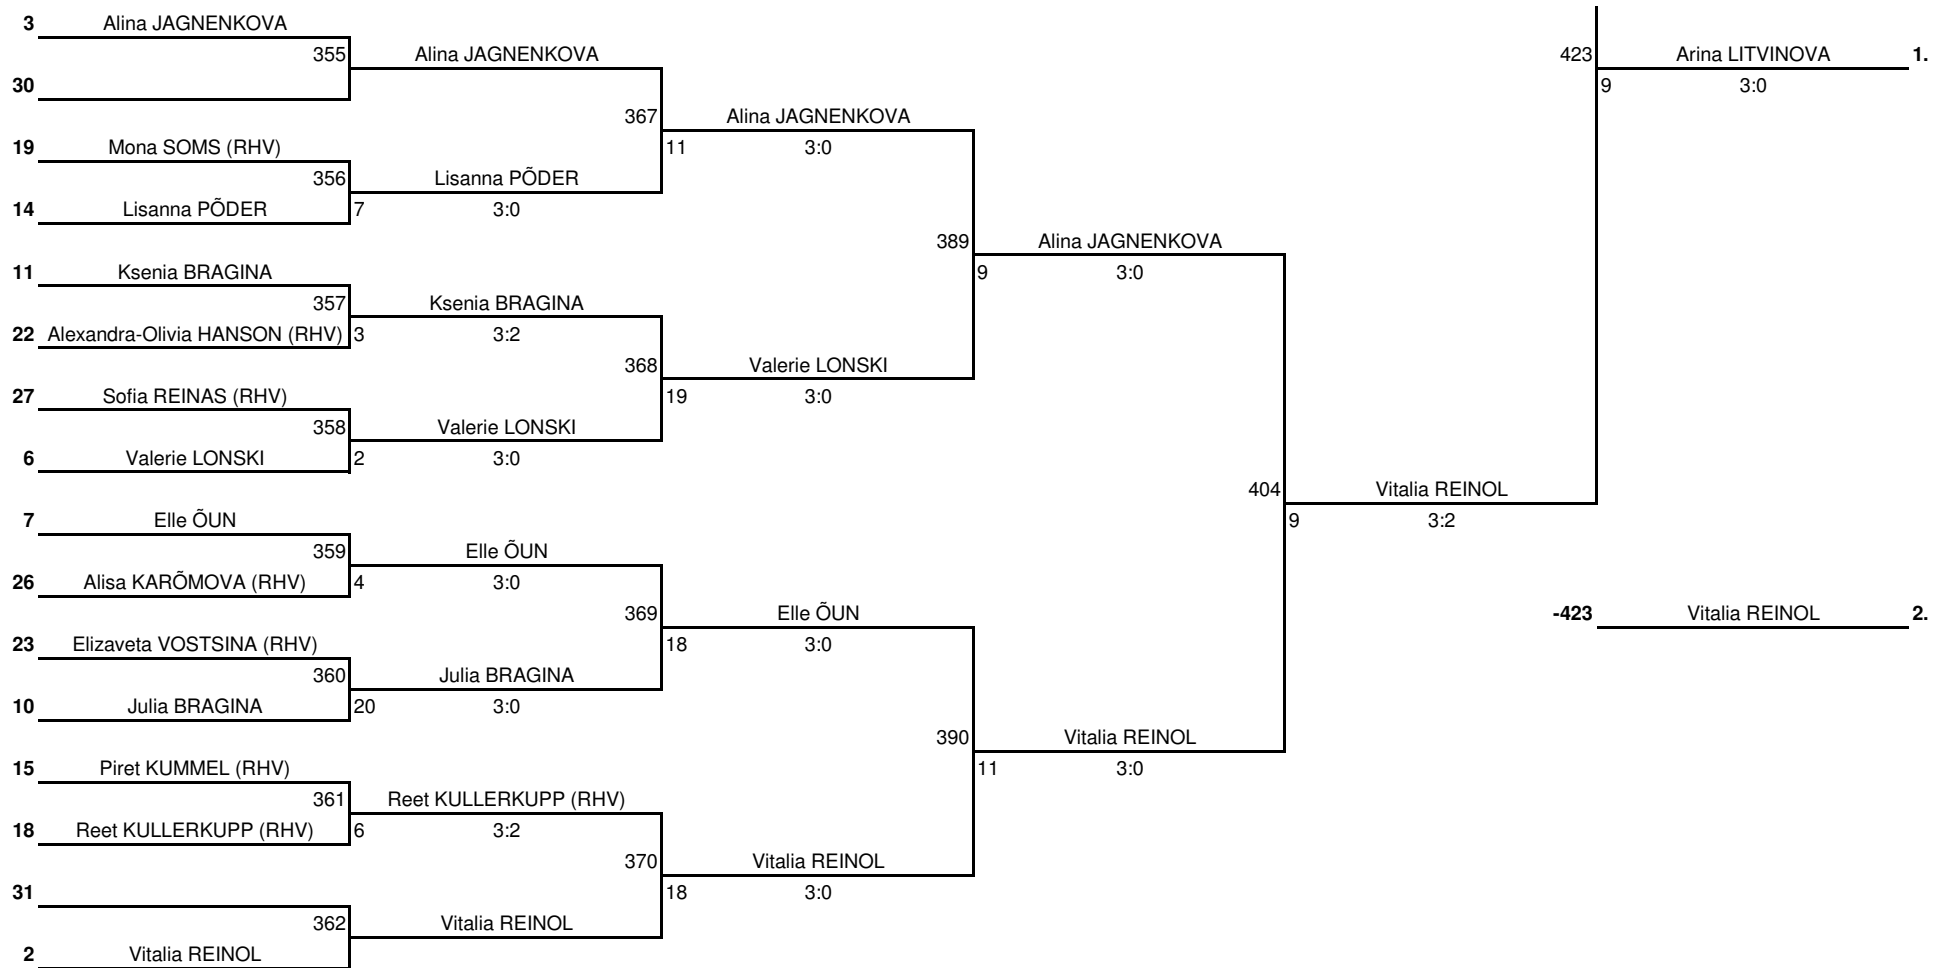

Võistluse nimetus: <b>ELTL karikasarja 3. etapp / 18. Albert Kanepi memoriaal</b>	TULEMUSED 6 LEHEL KINNITAN:
Korraldaja: ELTL / Haapsalu LTK	Koht, kuupäev: Haapsalu, 10. november 2024. a
Klass: <b>Naiste üksikmäng</b>	Kell: 13:00
	PEAKOHTUNIK: Aleksandr KIRPU (IU; Tartu)

**Women's Single**

**Plussring**