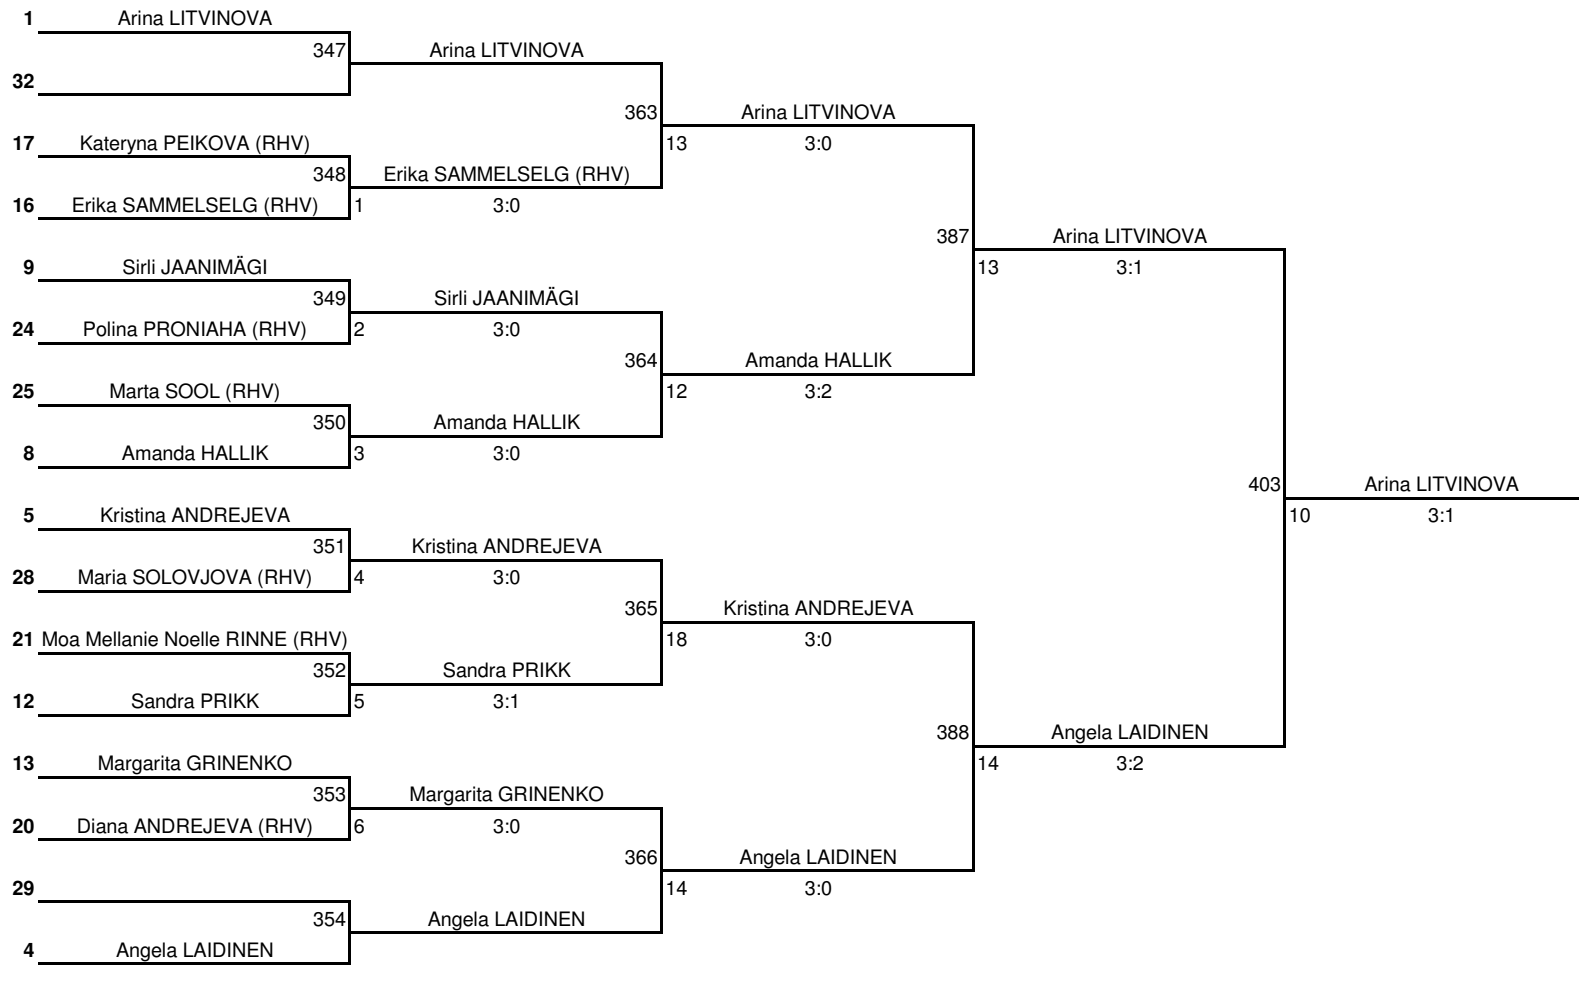

Võistluse nimetus: <b>ELTL karikasarja 3. etapp / 18. Albert Kanepi memoriaal</b>	TULEMUSED 6 LEHEL KINNITAN:
Korraldaja: ELTL / Haapsalu LTK	Koht, kuupäev: Haapsalu, 10. november 2024. a
Klass: <b>Naiste üksikmäng</b>	Kell: 13:00
	PEAKOHTUNIK: Aleksandr KIRPU (IU; Tartu)

**Women's Single**

**Plussring**