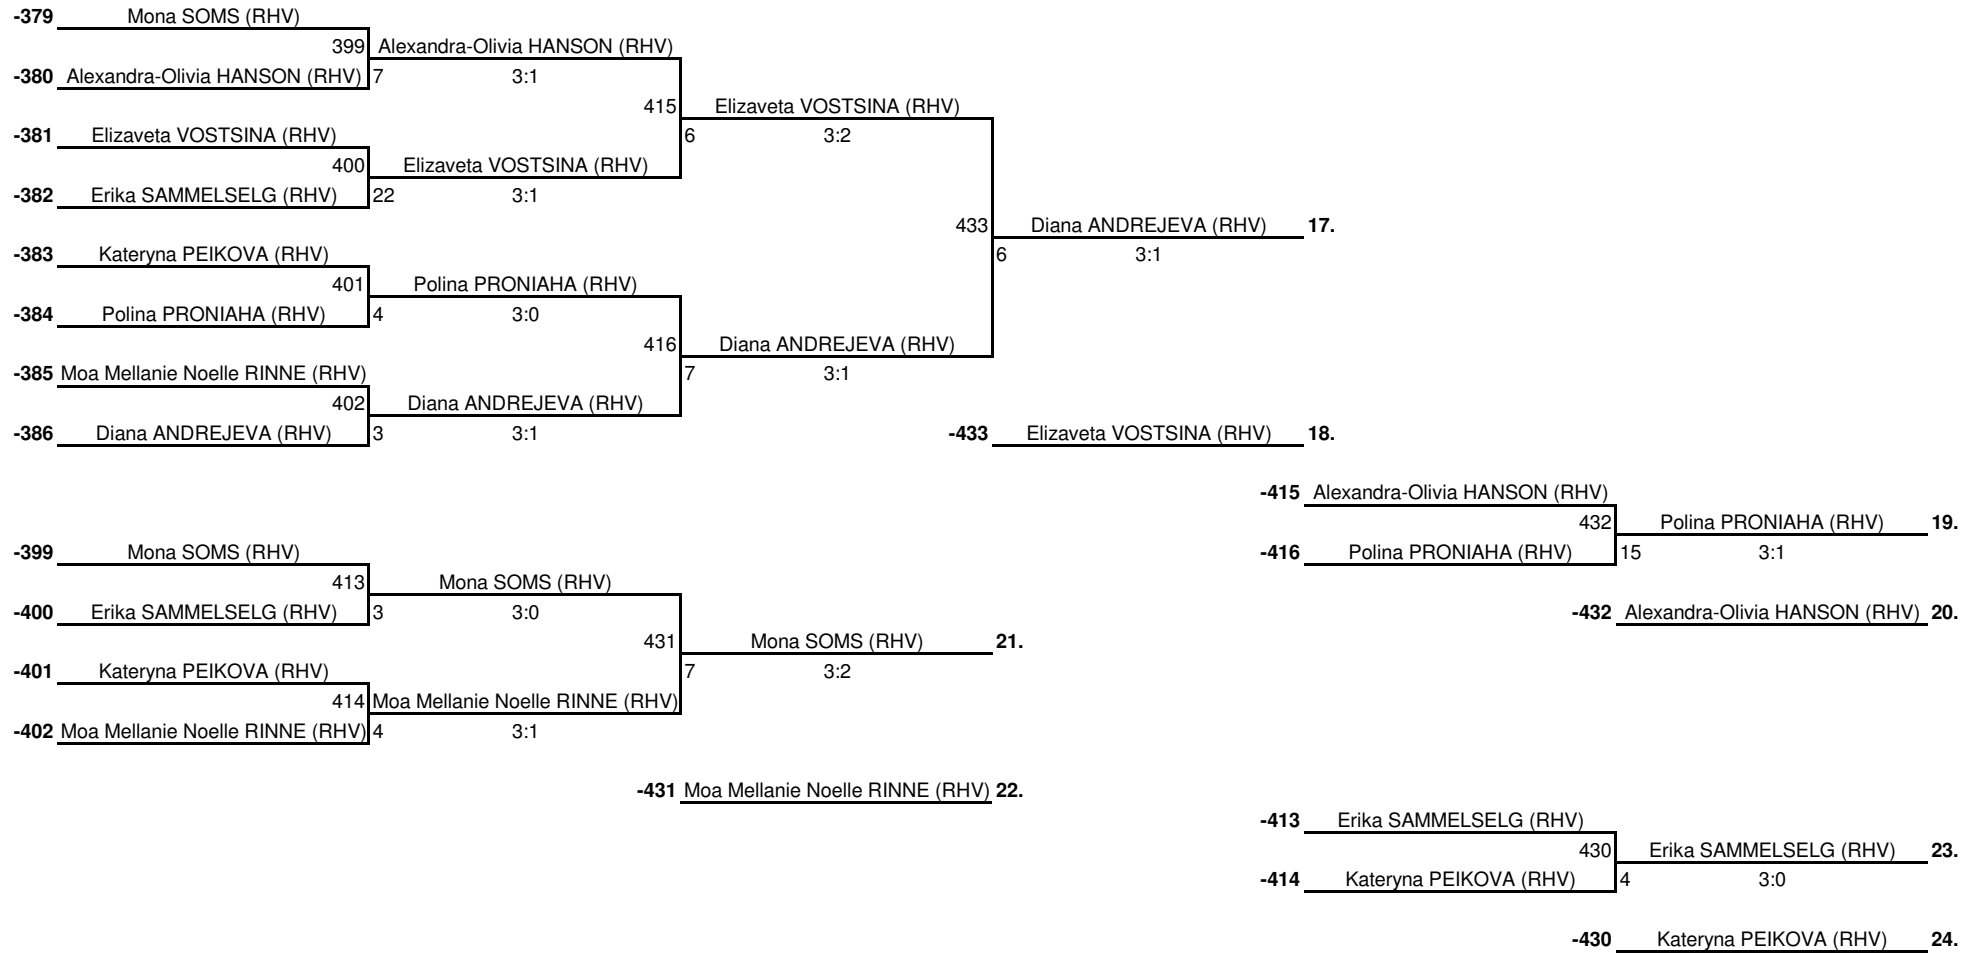

Kohad 17. - 24.