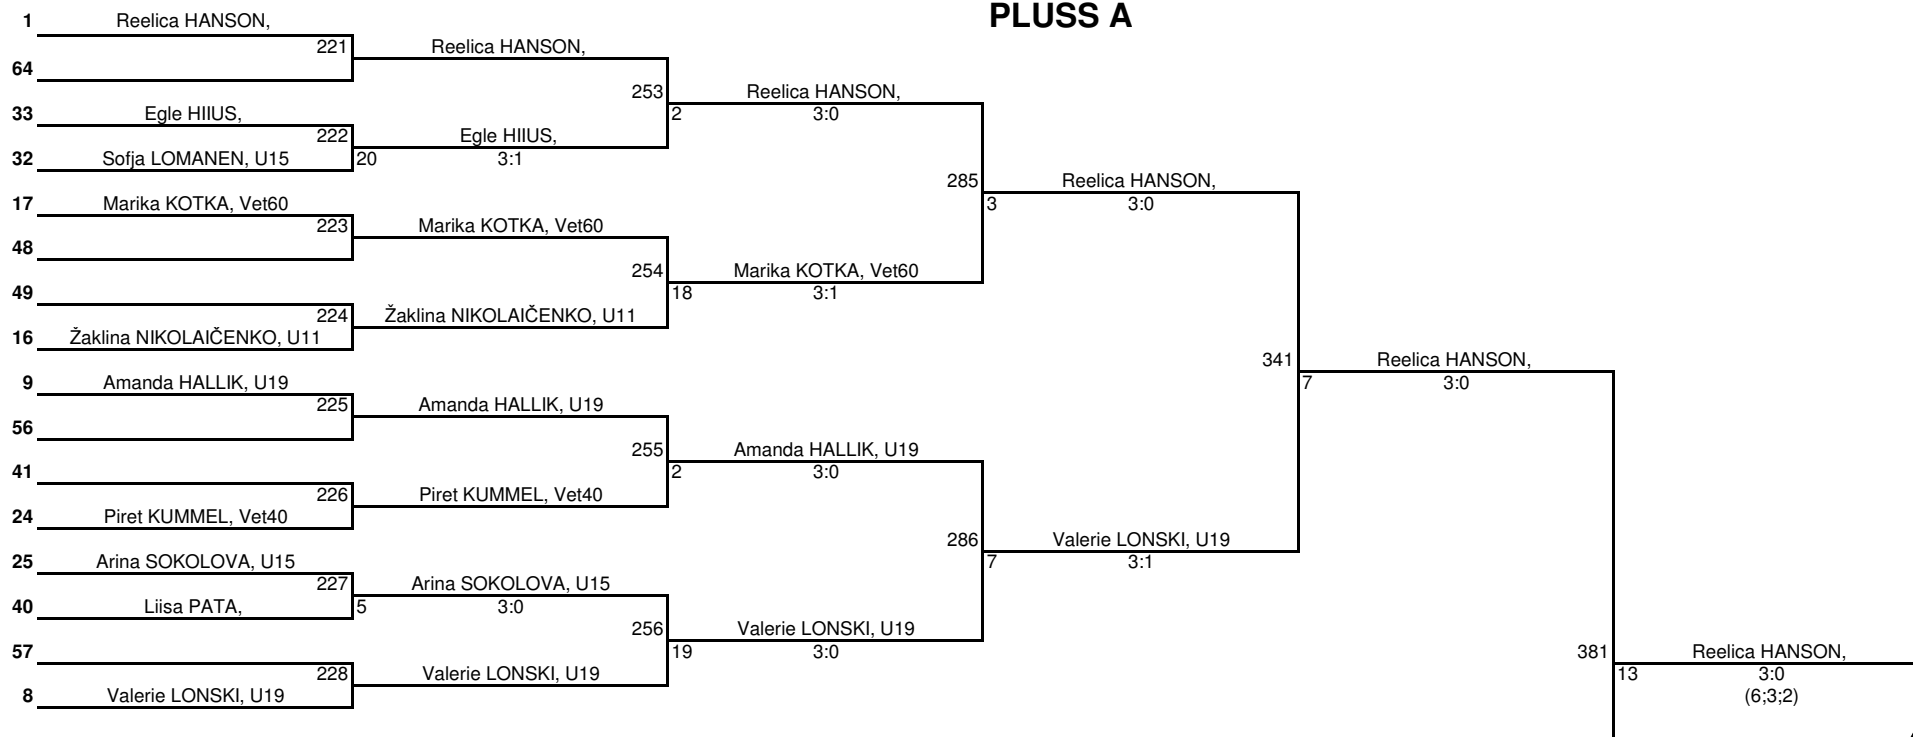

Võistluse nimetus:	TOOMAS KOOKLA MEMORIAAL 2025 / ELTL karikasarja 4. etapp		TULEMUSED 9 LEHEL KINNITAN:
Korraldaja:	ELTL / LTK Kristiine Sport	Koht, kuupäev:	Tallinn, 16. märts 2025. a
Klass:	Naiste üksikmäng	Kell:	12:00
			PEAKOHTUNIK: Aleksandr KIRPU (IU; Tartu)

PLUS A