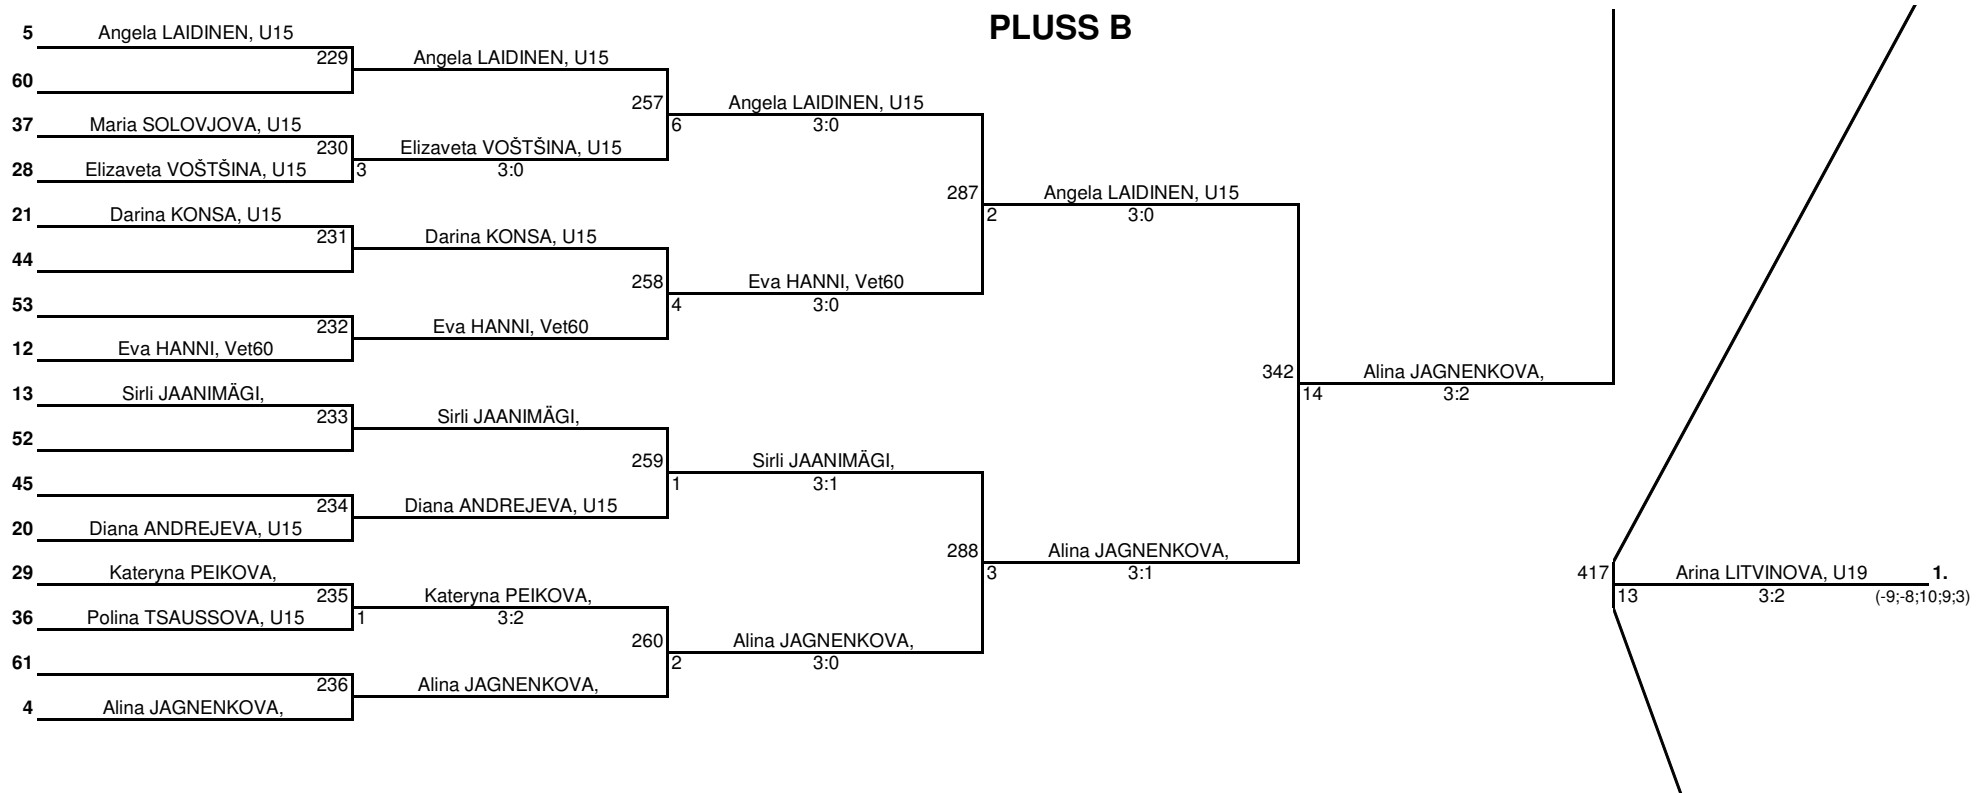

Võistluse nimetus:	<b>TOOMAS KOOKLA MEMORIAAL 2025 / ELTL karikasarja 4. etapp</b>		TULEMUSED 9 LEHEL KINNITAN:
Korraldaja:	ELTL / LTK Kristiine Sport	Koht, kuupäev:	Tallinn, 16. märts 2025. a
Klass:	<b>Naiste üksikmäng</b>	Kell:	12:00
			PEAKOHTUNIK: Aleksandr KIRPU (IU; Tartu)

### PLUS A